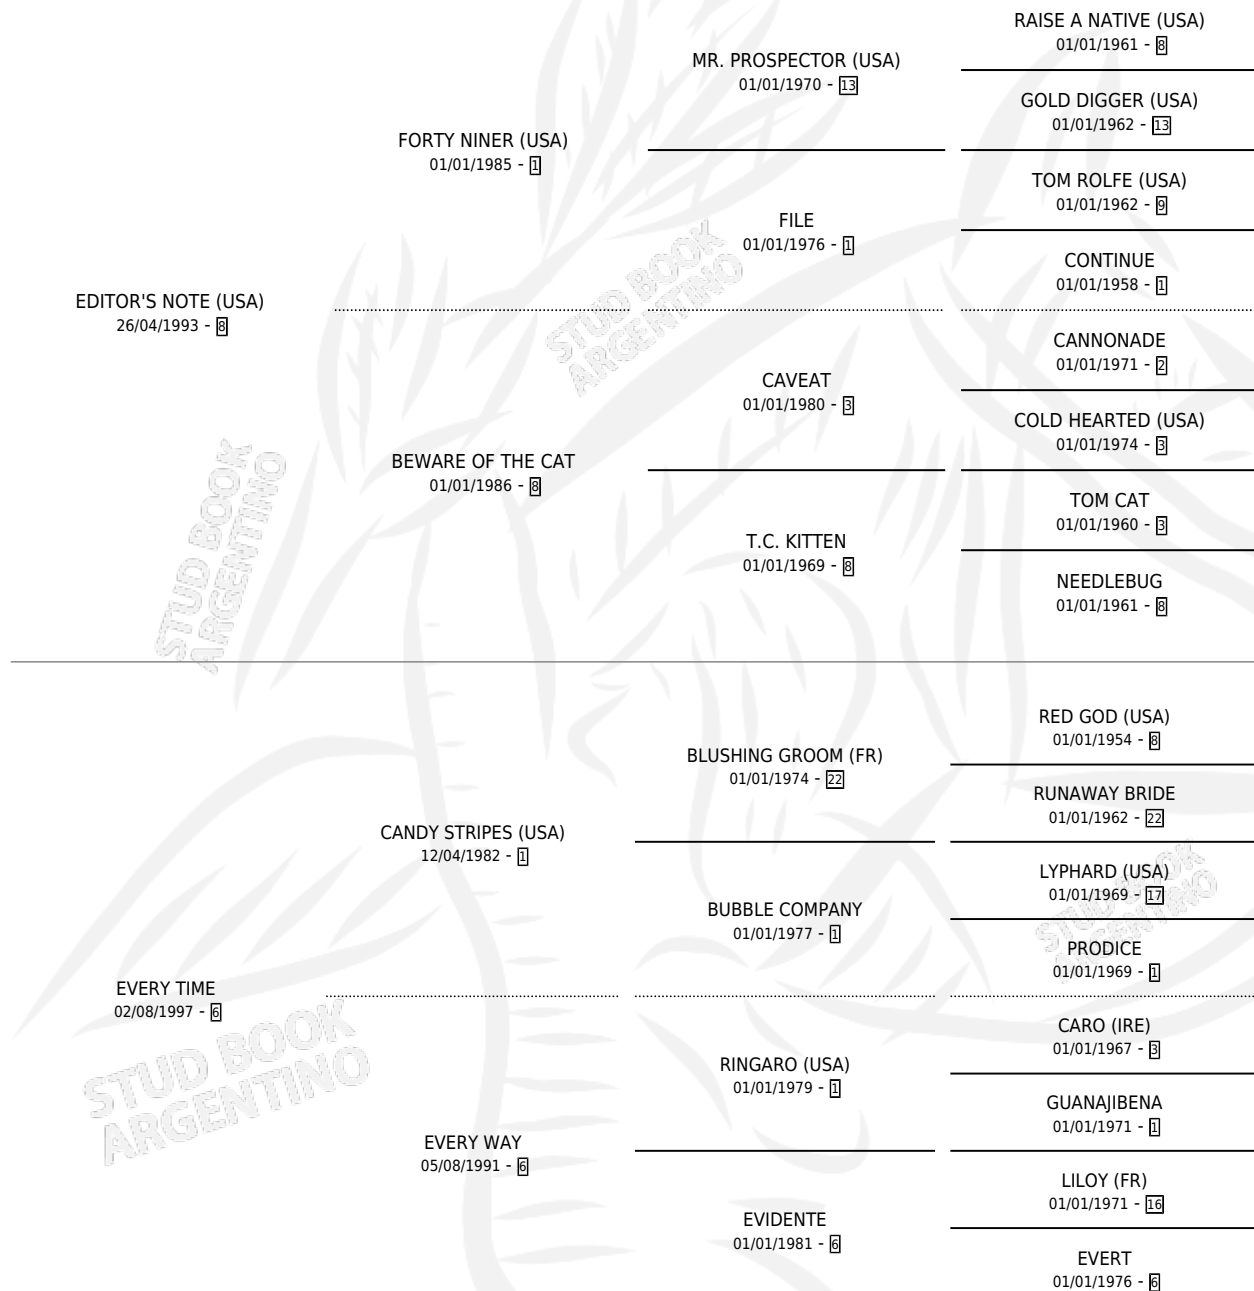

EVERY NOON

por EDITOR'S NOTE (USA) y EVERY TIME por CANDY STRIPES (USA)

Argentina · Macho · Zaino · SP · 02/09/2008
Familia 6-f · Volumen 40

ESTADO

TIPIFICACIÓN SANGUÍNEA	X
TIPIFICACIÓN POR ADN	✓
PASAPORTE	✓
IDENTIFICACIÓN POR MICROCHIP	✓
REPRODUCTOR	X

Lugar de nacimiento: Abolengo
Criador: Abolengo

PEDIGREE

CAMPAÑA

Solo carreras oficiales de Argentina

POR EDAD

EDAD	CC	1°	2°	3°	4°	5°	NP	CLC	CLG	CLCG1	CLGG1	IMPORTE	GANANCIA / CC
5 AÑOS	5	0	0	0	1	0	4	0	0	0	0	\$3,100	\$620
TOTALES	5	0	0	0	1	0	4	0	0	0	0	\$3,100	\$620
%		0.0%	0.0%	0.0%	20.0%	0.0%	80.0%	0.0%	0.0%	0.0%	0.0%		