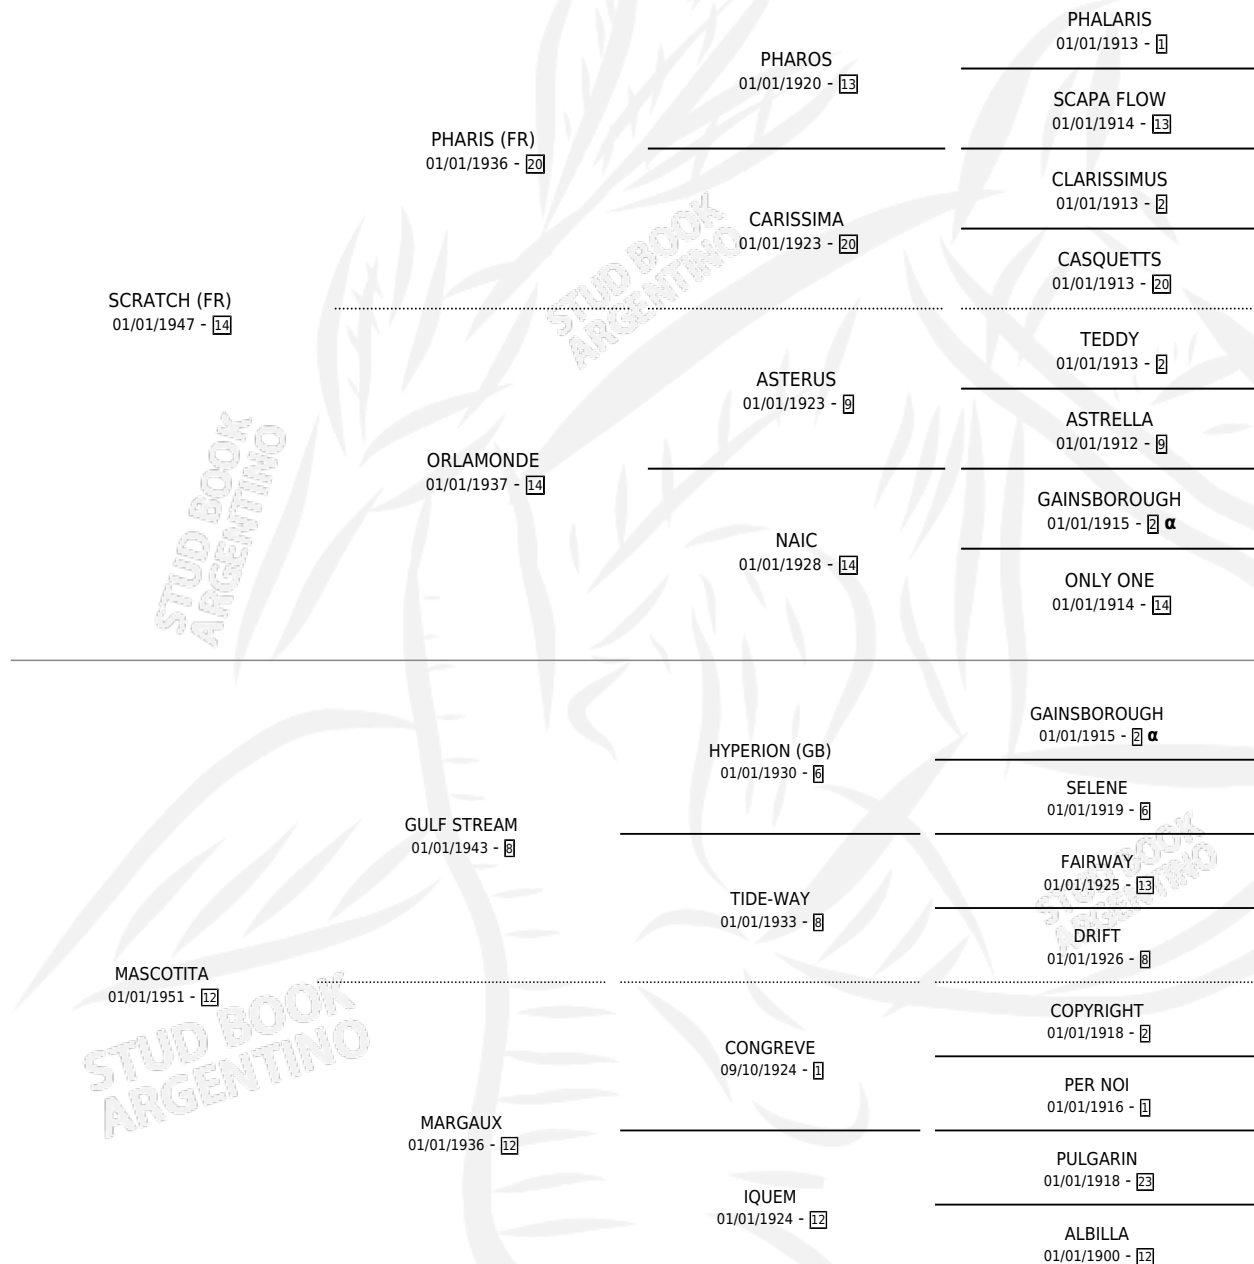

SUERTECITA

por SCRATCH (FR) y MASCOTITA por GULF STREAM

PEDIGREE

Argentina · Hembra · Alazan Tostado · SP · 26/09/1962
Familia 12-d · Volumen 24

ESTADO

| | |
|------------------------------|---|
| TIPIFICACIÓN SANGUÍNEA | X |
| TIPIFICACIÓN POR ADN | X |
| PASAPORTE | X |
| IDENTIFICACIÓN POR MICROCHIP | X |
| REPRODUCTOR | ✓ |

Lugar de nacimiento: Campo particular

Criador: Sin dato

~

HIJOS

| | MACHOS | HEMBRAS |
|-------------|--------|---------|
| 6 NACIERON | 4 | 2 |
| 1 CORRIERON | 1 | 0 |
| 1 GANARON | 1 | 0 |

| | | |
|--------------|--------------|--------------|
| 1 | 0 | 0 |
| GANADORES CL | GANADORES GR | GANADORES G1 |

INBREEDING : α

S

mientos 6 / Efectividad 85.71%

| PADRILLO | PRODUCTO | CRIADOR | 1ER SERVICIO | ÚLTIMO SERVICIO |
|-----------------------------|---|---------|--------------|-----------------|
| TAHOE | TARRIN (M ZC, 06/11/1967) •MURIÓ EL 01/07/1999• | | SIN DATO | |
| BASAJAUN | PICHIMANGIN (M A, 24/10/1968) •MURIÓ EL 01/07/2000• | | SIN DATO | |
| BASAJAUN studbook.org.ar | VUTAMANGEN (M AT, 20/11/1969) •MURIÓ EL 23/07/1973• | | SIN DATO | |
| SPEED POINT | SUERTE BARBARA (H A, 14/07/1971) •MURIÓ EL 01/07/2003• | | SIN DATO | |
| SPEED POINT | SHEER LUCK (H A, 15/08/1972) •MURIÓ EL 01/07/2004• | | SIN DATO | |
| ALETSCH (GER) | AZAROSO (M Z, 16/08/1973) •MURIÓ EL 01/07/2005• | | SIN DATO | |
| BASAJAUN | ∅ | | | |