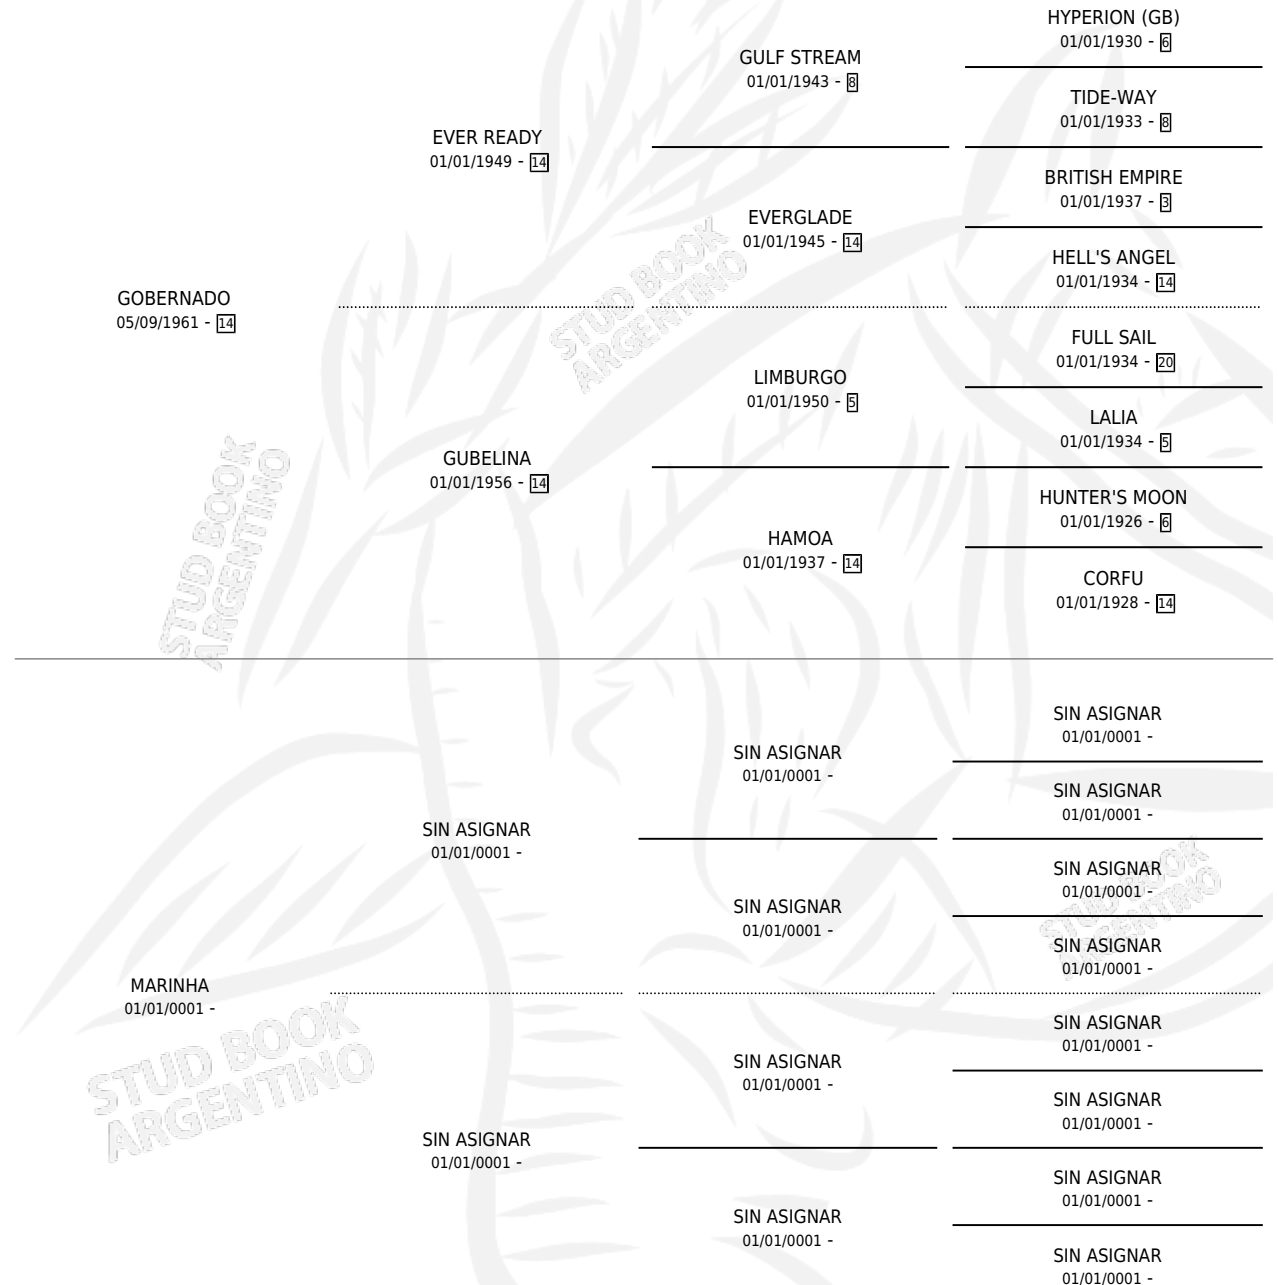

RAMOSA

por GOBERNADO y MARINHA por SIN ASIGNAR

Argentina · Hembra · Zaino · SP · 01/01/1975
Familia · Volumen 29

ESTADO

TIPIFICACIÓN SANGUÍNEA	X
TIPIFICACIÓN POR ADN	X
PASAPORTE	X
IDENTIFICACIÓN POR MICROCHIP	X
REPRODUCTOR	✓

Lugar de nacimiento: Campo particular

Criador: Sin dato

PEDIGREE

S

mientos 0 / Efectividad 0.00%

PADRILLO	PRODUCTO	CRIADOR	1ER SERVICIO	ÚLTIMO SERVICIO
AMINDORANTE	∅		02/10/1989	06/10/1989
RAMOSA	∅		18/09/1988	13/12/1988
JAHUAY	∅		10/11/1986	12/11/1986
JAHUAY	∅		26/12/1985	28/12/1985
NORKAY	∅			
JAHUAY	∅			