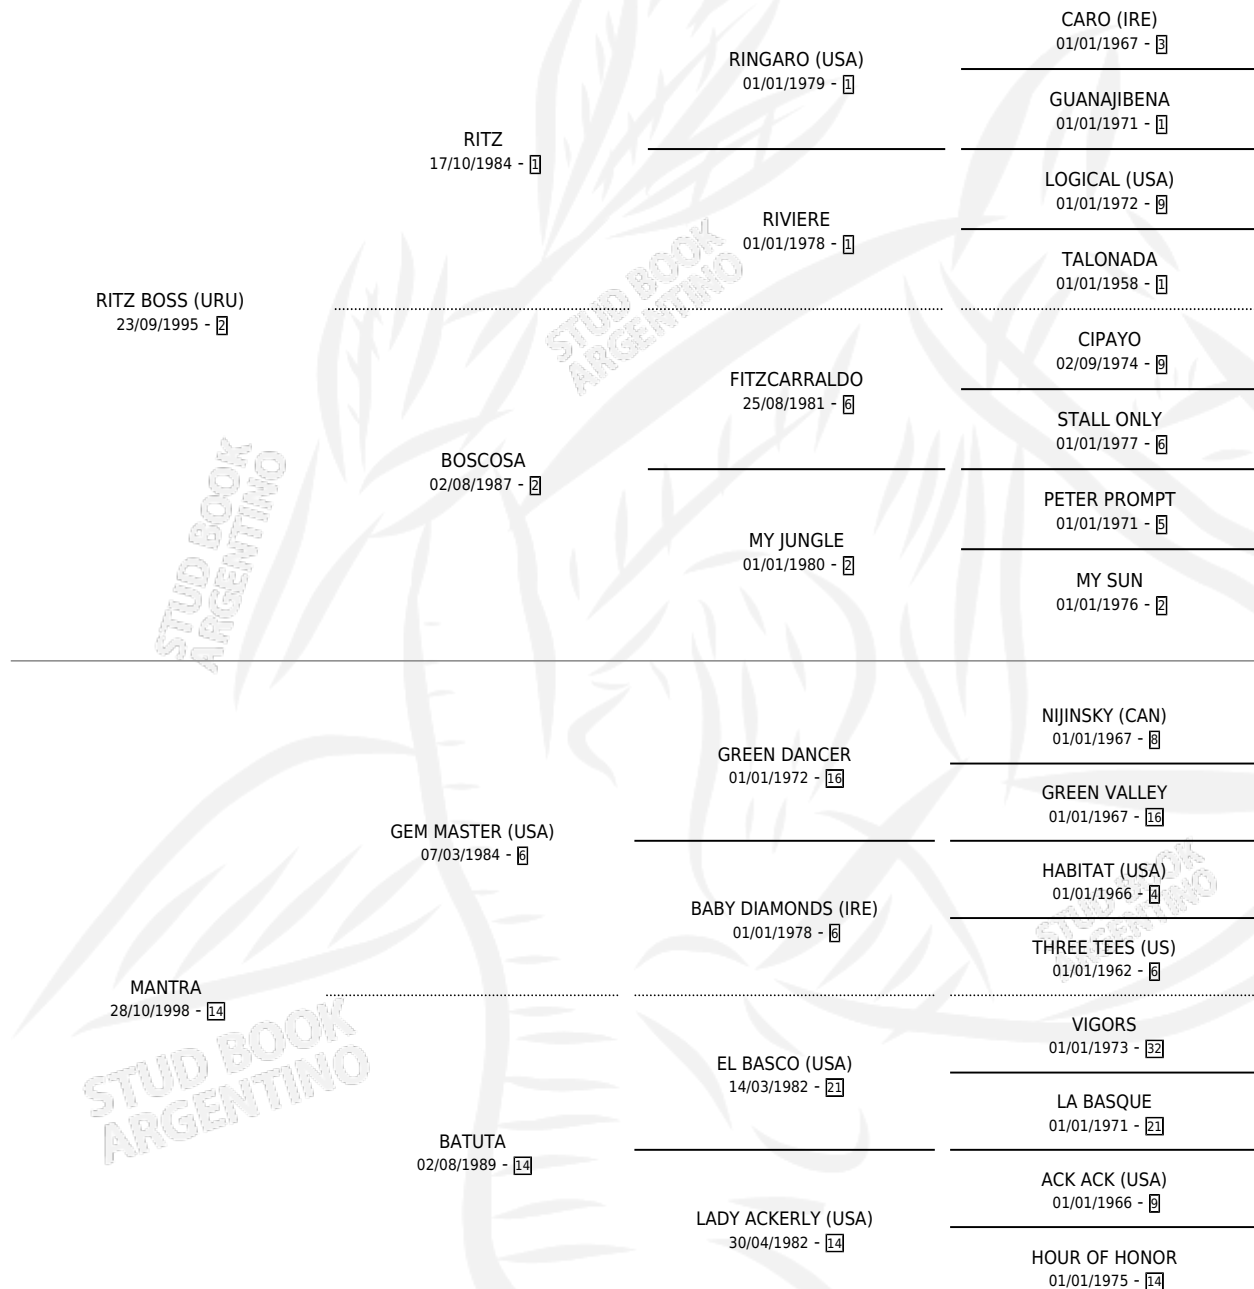

KOUKLA

por RITZ BOSS (URU) y MANTRA por GEM MASTER (USA)

Argentina · Hembra · Zaino · SP · 20/08/2008
Familia 14-c · Volumen 40

ESTADO

TIPIFICACIÓN SANGUÍNEA	X
TIPIFICACIÓN POR ADN	✓
PASAPORTE	✓
IDENTIFICACIÓN POR MICROCHIP	✓
REPRODUCTOR	✓

Lugar de nacimiento: Lindor
Criador: Lindor

~

HIJOS

	MACHOS	HEMBRAS
4 NACIERON	1	3
SIN ACTUACIONES		

PEDIGREE

CAMPAÑA

Solo carreras oficiales de Argentina

POR EDAD