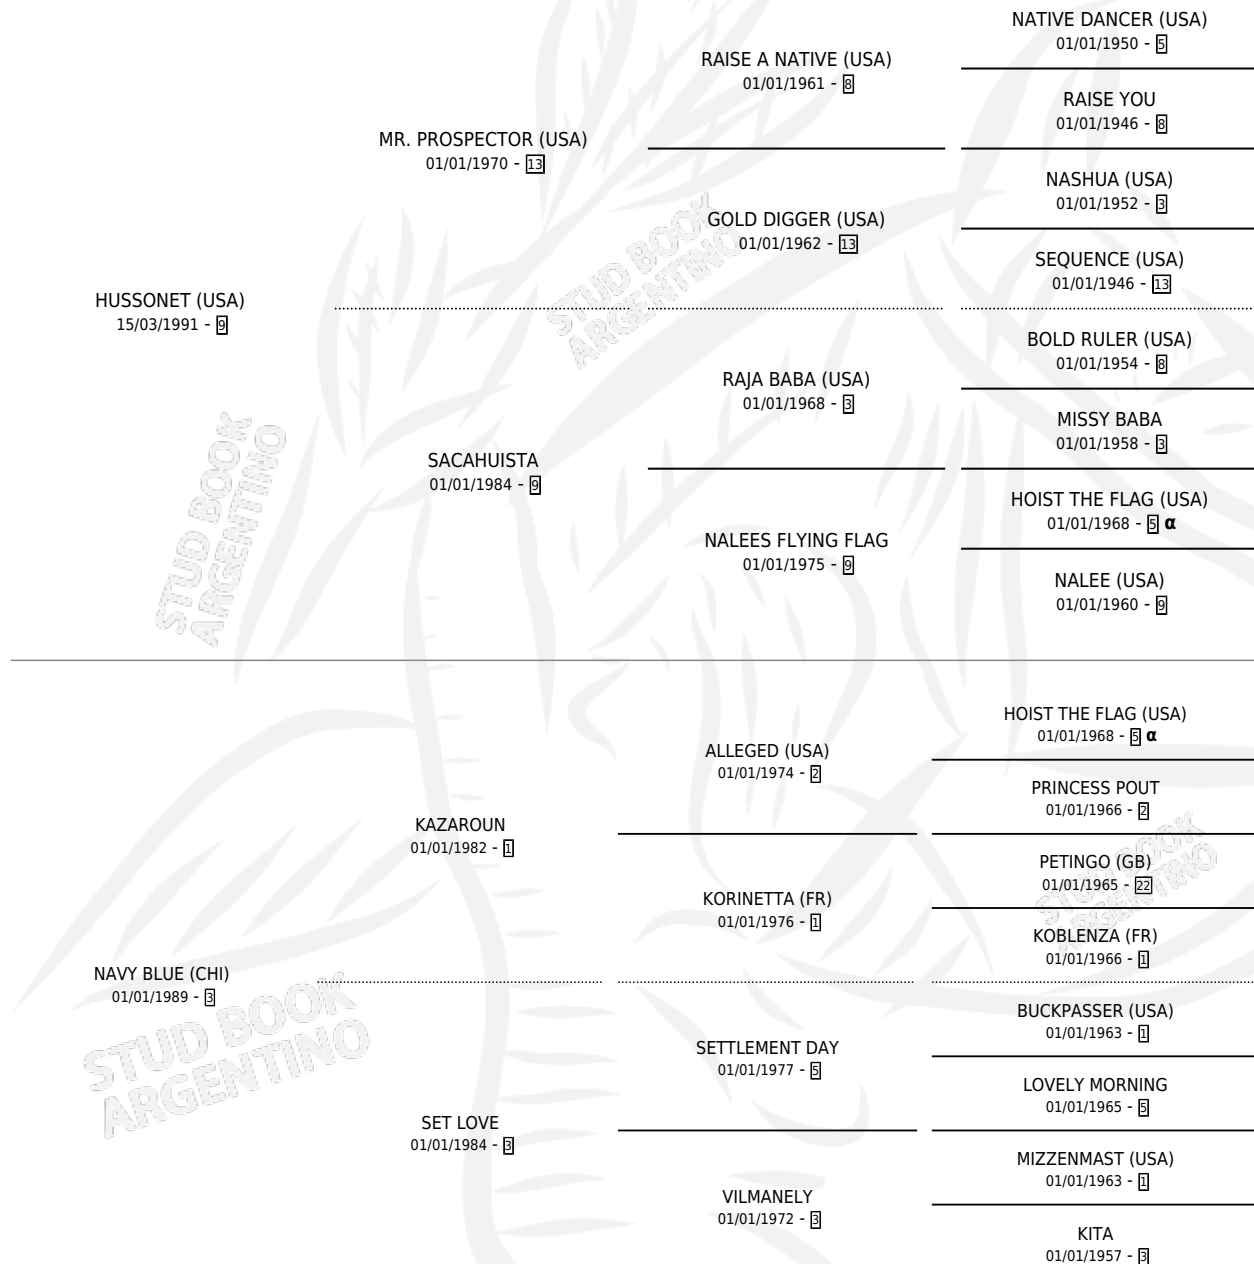

ANICK (CHI)

por **HUSSONET (USA)** y **NAVY BLUE (CHI)** por **KAZAROUN**

PEDIGREE

Chile · Hembra · Alazan · SP · 04/10/2000
Familia 3-i · Volumen web

ESTADO

TIPIFICACIÓN SANGUÍNEA	X
TIPIFICACIÓN POR ADN	✓
PASAPORTE	X
IDENTIFICACIÓN POR MICROCHIP	X
REPRODUCTOR	✓

Lugar de nacimiento: Chile
Criador: Extranjero

~

HIJOS

	MACHOS	HEMBRAS
12 NACIERON	5	7
8 CORRIERON	5	3
6 GANARON	4	2

1	1	1
GANADORES CL	GANADORES GR	GANADORES G1

INBREEDING : α

EXPORTACIÓN / IMPORTACIÓN

FECHA	MOVIMIENTO	PAÍS
23/09/2008	IMPORTADO	CHILE

SERVICIOS

Servicios **13** / Nacimientos **10** / Efectividad **76.92%**

PADRILLO	PRODUCTO	CRIADOR	1ER SERVICIO	ÚLTIMO SERVICIO
SUGGESTIVE BOY	∅		18/08/2021	13/11/2021
SUGGESTIVE BOY	∅		17/11/2020	17/11/2020
IDOLO PORTEÑO	DON ENRIQUE ANDRES (M Z, 06/11/2020)	POZO DE LUNA	14/08/2019	01/11/2019
EASING ALONG (USA)	APIC (M Z, 15/11/2018)	POZO DE LUNA	21/11/2017	21/11/2017
EASING ALONG (USA)	AUGUANILE (H A, 27/09/2017)	HARAS CACHAGUA S.A. HARAS POZO DE LUNA S.A.	20/09/2016	10/10/2016
EASING ALONG (USA)	AJMATOVA (H Z, 24/08/2016)	HARAS CACHAGUA S.A. HARAS POZO DE LUNA S.A.	31/08/2015	31/08/2015
EASING ALONG (USA)	ANELLO (M Z, 09/08/2015)	HARAS CACHAGUA S.A. HARAS POZO DE LUNA S.A.	07/08/2014	07/08/2014
EASING ALONG (USA)	ATENE (H A, 09/11/2013) •MURIÓ EL 27/01/2014•	HARAS CACHAGUA S.A. HARAS POZO DE LUNA S.A.	07/11/2012	26/11/2012
COSMIC (USA)	ANTINORI (M T, 17/10/2012)	HARAS CACHAGUA S.A. HARAS POZO DE LUNA S.A.	13/10/2011	05/11/2011
CATCHER IN THE RYE (IRE)	ANTUMAPU (M Z, 22/09/2011)	POZO DE LUNA	27/09/2010	27/09/2010
JOHANNESBURG (USA)	ANIMICA (H A, 30/08/2010)	POZO DE LUNA	31/08/2009	18/09/2009
EASING ALONG (USA)	ANIMAS (H Z, 06/08/2009)	POZO DE LUNA	25/08/2008	25/08/2008
ELECTION DAY (IRE)	∅		24/11/2007	24/11/2007