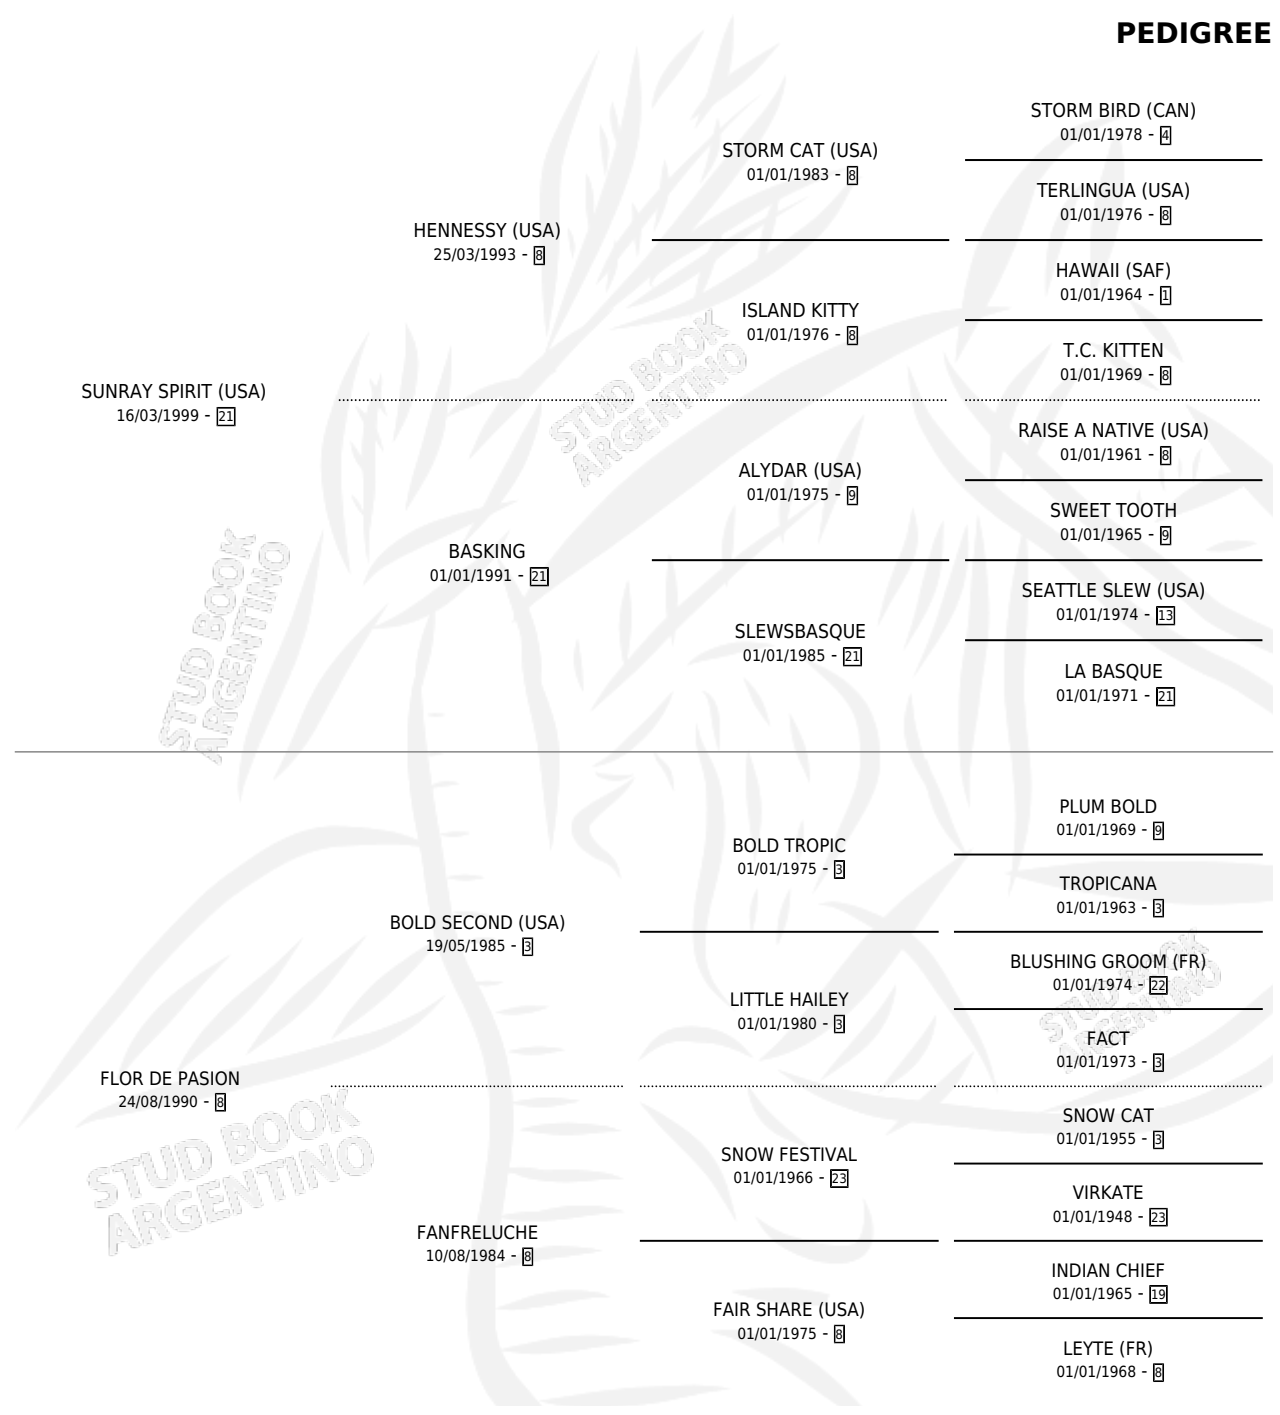

SUNRISE FLOWER

por **SUNRAY SPIRIT (USA)** y **FLOR DE PASION** por **BOLD SECOND (USA)**

Argentina · Hembra · Alazan Tostado · SP · 21/08/2008
Familia 8-i · Volumen 40

ESTADO

TIPIFICACIÓN SANGUÍNEA	X
TIPIFICACIÓN POR ADN	✓
PASAPORTE	✓
IDENTIFICACIÓN POR MICROCHIP	✓
REPRODUCTOR	✓

Lugar de nacimiento: San Francisco De Pilar
Criador: Haras San Francisco Chico S.A.

PEDIGREE

CAMPAÑA

Solo carreras oficiales de Argentina

POR EDAD

EDAD	CC	1°	2°	3°	4°	5°	NP	CLC	CLG	CLCG1	CLGG1	IMPORTE	GANANCIA / CC
3 AÑOS	1	0	0	0	0	0	1	0	0	0	0	\$0	\$0
4 AÑOS	3	0	0	0	0	0	3	0	0	0	0	\$1,850	\$617
TOTALES	4	0	0	0	0	0	4	0	0	0	0	\$1,850	\$463
%		0.0%	0.0%	0.0%	0.0%	0.0%	100%	0.0%	0.0%	0.0%	0.0%		