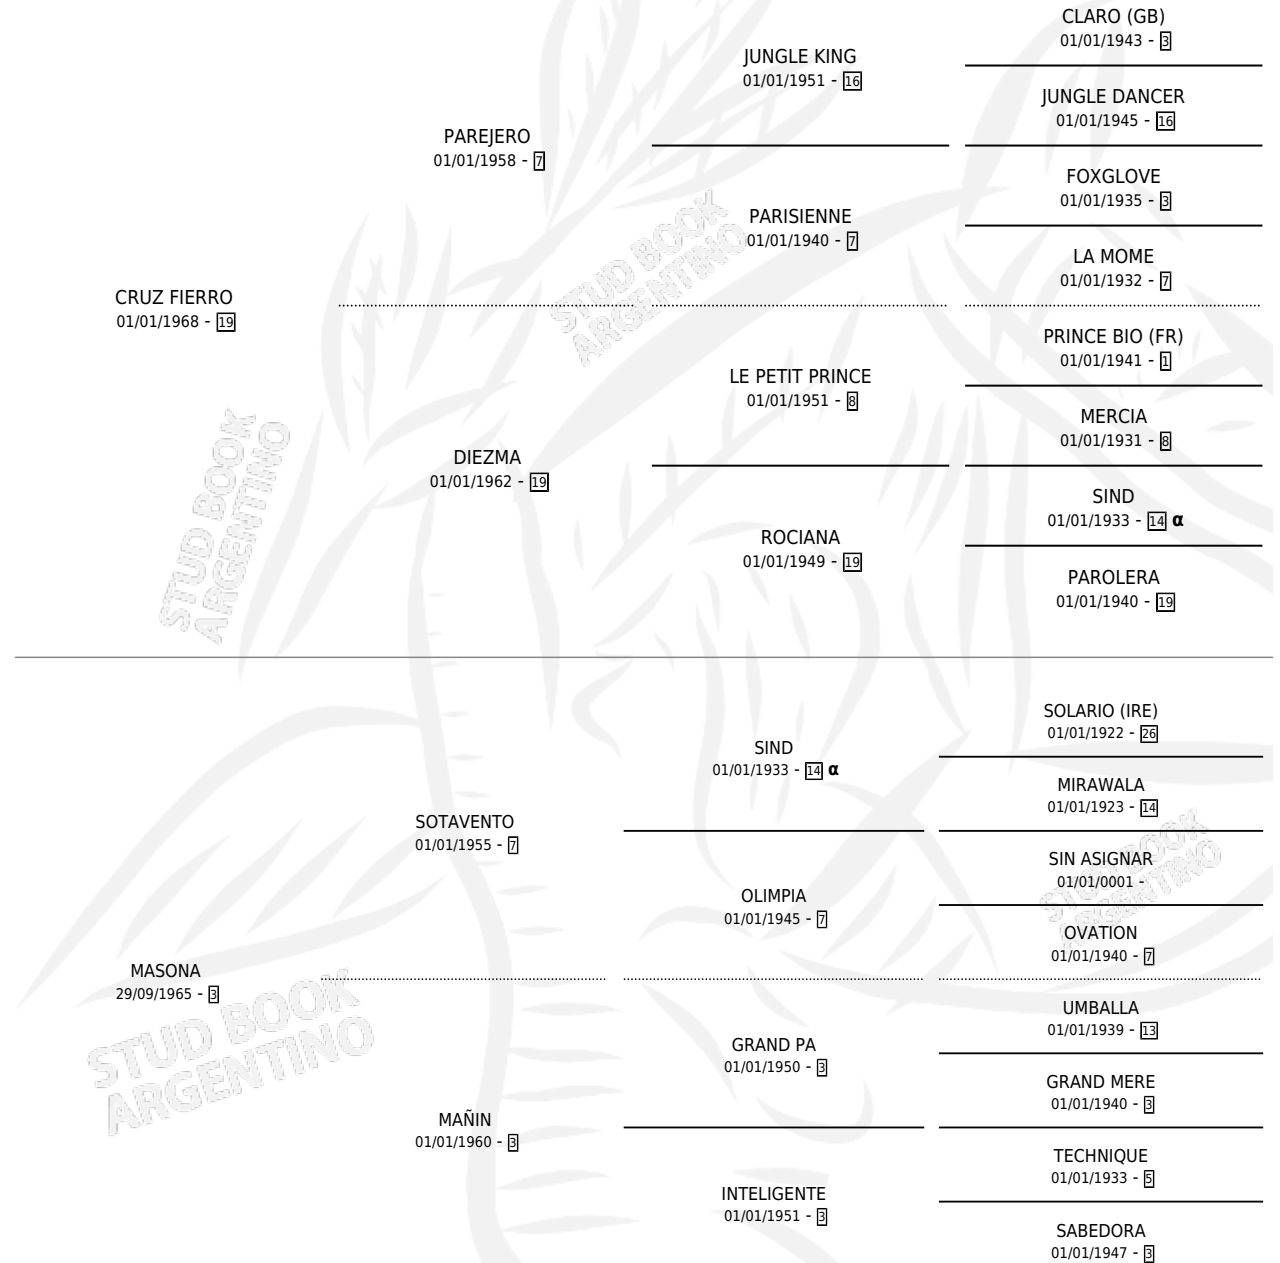

PATRICIA CRUZ

por CRUZ FIERRO y MASONA por SOTAVENTO

Argentina · Hembra · Zaino · SP · 15/08/1975
Familia 3 · Volumen 29

ESTADO

TIPIFICACIÓN SANGUÍNEA	X
TIPIFICACIÓN POR ADN	X
PASAPORTE	X
IDENTIFICACIÓN POR MICROCHIP	X
REPRODUCTOR	X

Lugar de nacimiento: Campo particular

Criador: Sin dato

PEDIGREE

INBREEDING : α

CAMPAÑA

Solo carreras oficiales de Argentina

POR EDAD

EDAD	CC	1°	2°	3°	4°	5°	NP	CLC	CLG	CLCG1	CLGG1	IMPORTE	GANANCIA / CC
3 AÑOS	1	1	0	0	0	0	0	0	0	0	0	\$0	\$0
TOTALES	1	1	0	0	0	0	0	0	0	0	0	\$0	\$0
%		100%	0.0%	0.0%	0.0%	0.0%	0.0%	0.0%	0.0%	0.0%	0.0%		