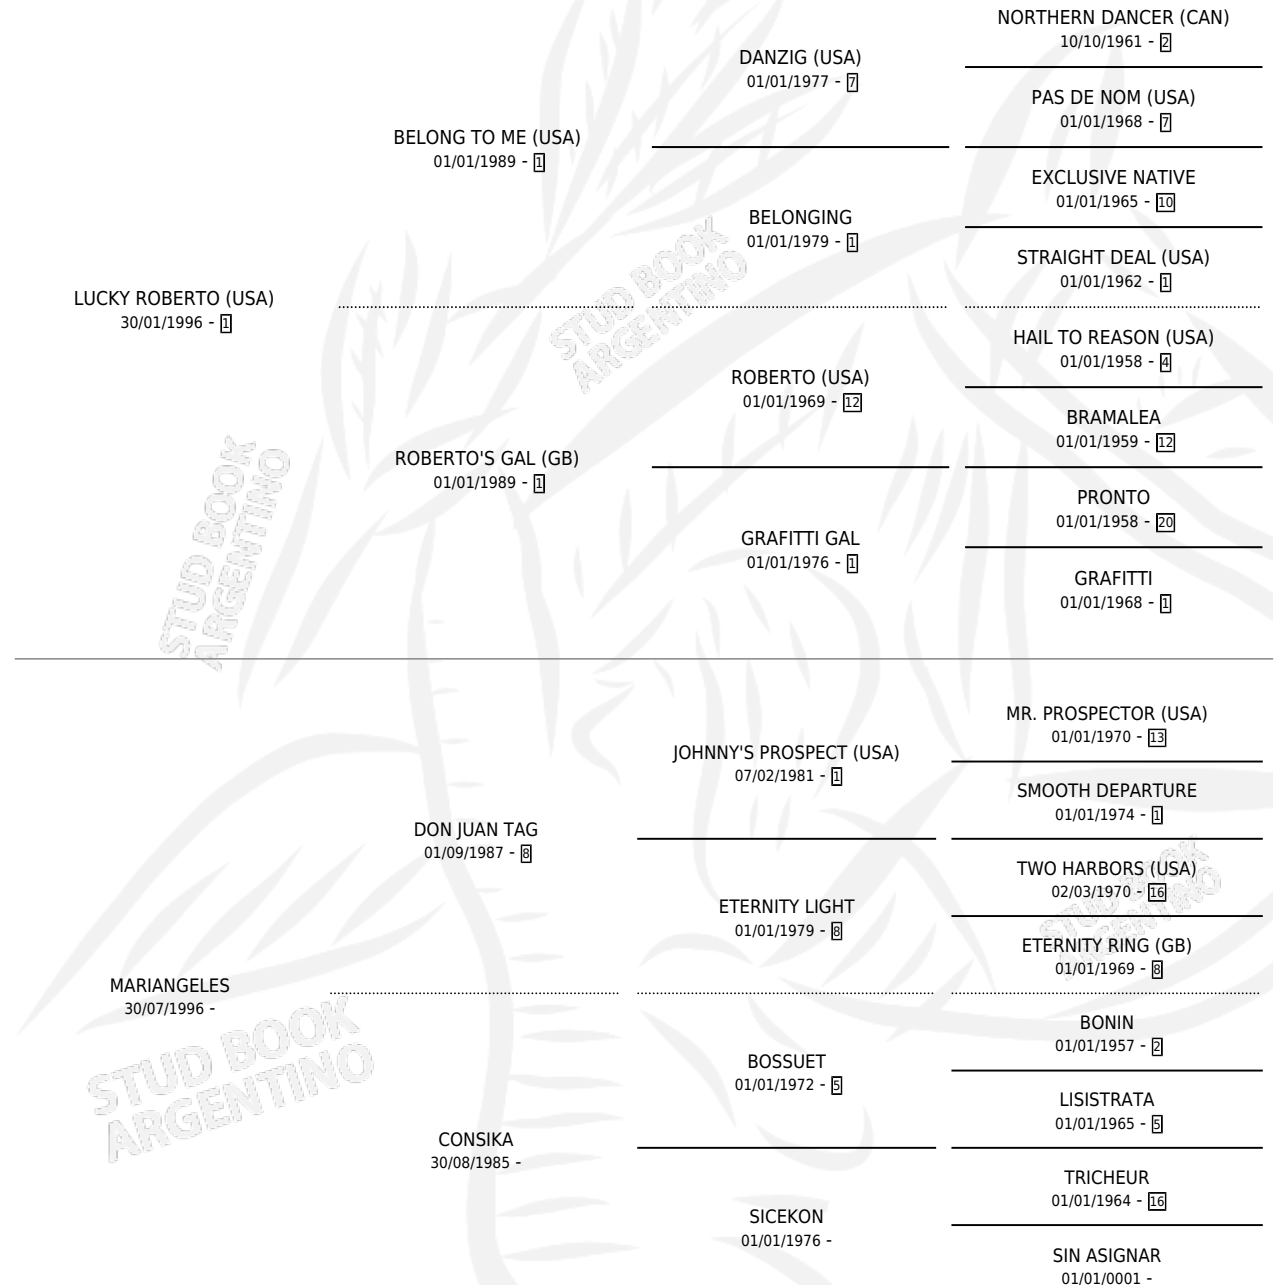

MISS MARIBEL

por **LUCKY ROBERTO (USA)** y **MARIANGELES** por **DON JUAN TAG**

Argentina · Hembra · Zaino · SP · 21/09/2008
Familia · Volumen 40

ESTADO

TIPIFICACIÓN SANGUÍNEA	X
TIPIFICACIÓN POR ADN	✓
PASAPORTE	✓
IDENTIFICACIÓN POR MICROCHIP	✓
REPRODUCTOR	X

Lugar de nacimiento: Rodeo Chico
Criador: Kehoe Roberto E.

PEDIGREE