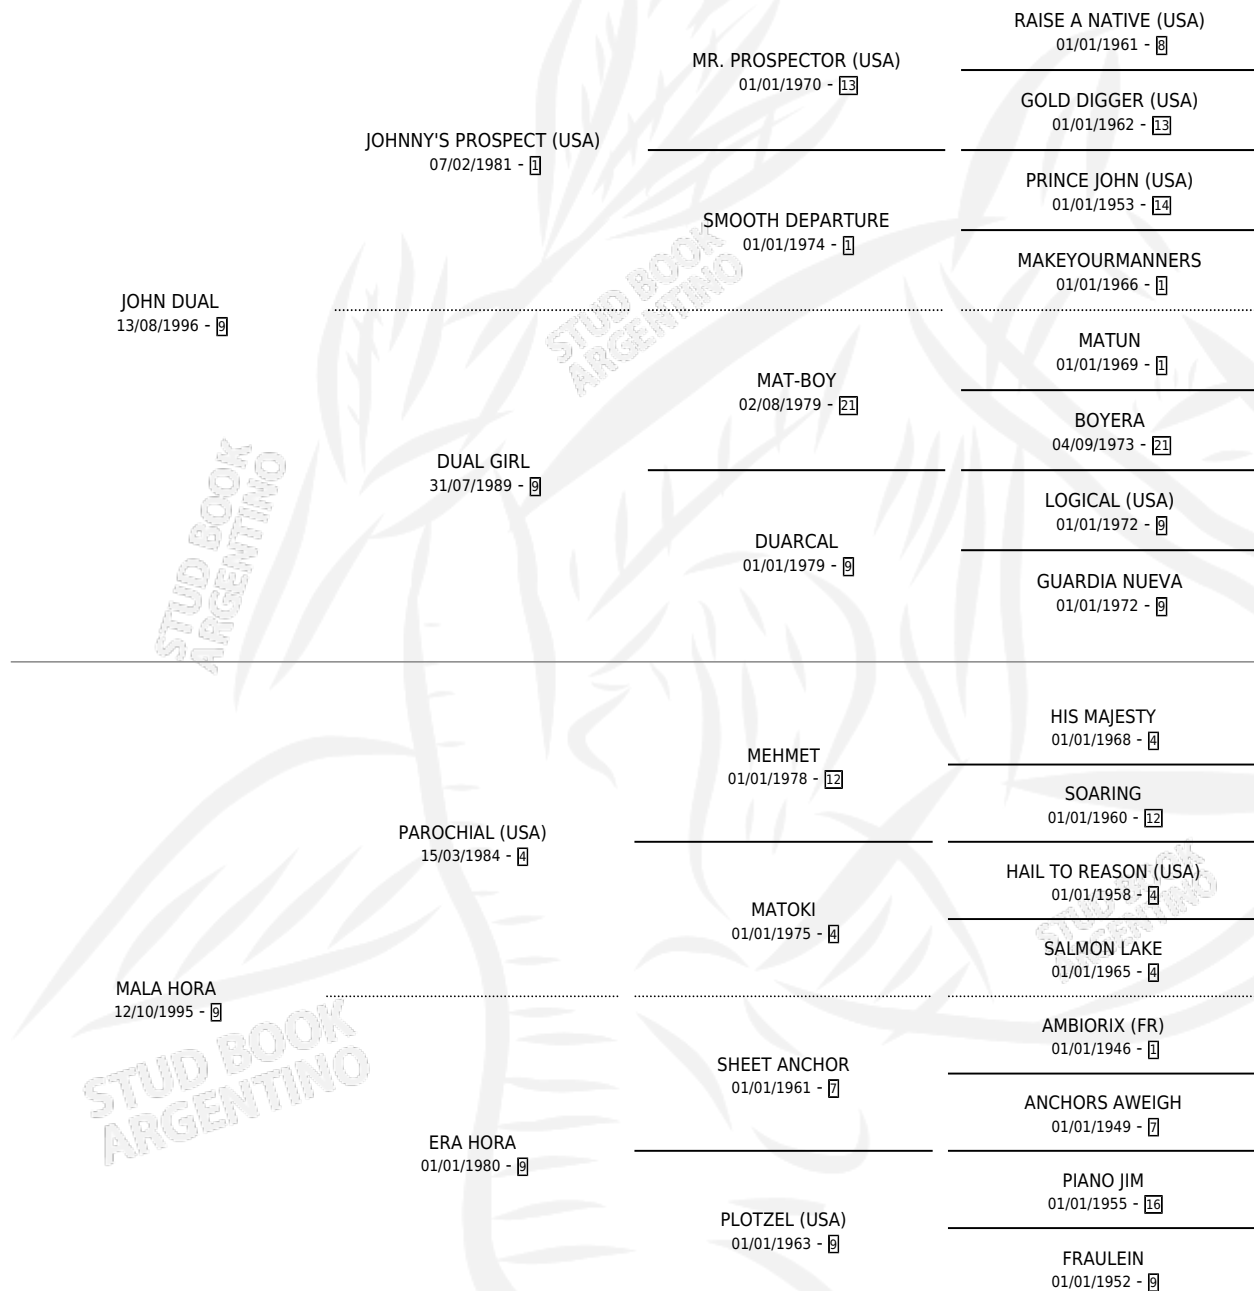

BAD TIME JOHN

por JOHN DUAL y MALA HORA por PAROCHIAL (USA)

Argentina · Macho · Zaino · SP · 08/08/2008
Familia 9-e · Volumen 40

ESTADO

TIPIFICACIÓN SANGUÍNEA	X
TIPIFICACIÓN POR ADN	✓
PASAPORTE	✓
IDENTIFICACIÓN POR MICROCHIP	✓
REPRODUCTOR	X

Lugar de nacimiento: El Peje

Criador: El Peje

PEDIGREE

CAMPAÑA

Solo carreras oficiales de Argentina

POR EDAD

EDAD	CC	1°	2°	3°	4°	5°	NP	CLC	CLG	CLCG1	CLGG1	IMPORTE	GANANCIA / CC
4 AÑOS	3	0	0	0	0	0	3	0	0	0	0	\$0	\$0
TOTALES	3	0	0	0	0	0	3	0	0	0	0	\$0	\$0
%		0.0%	0.0%	0.0%	0.0%	0.0%	100%	0.0%	0.0%	0.0%	0.0%		