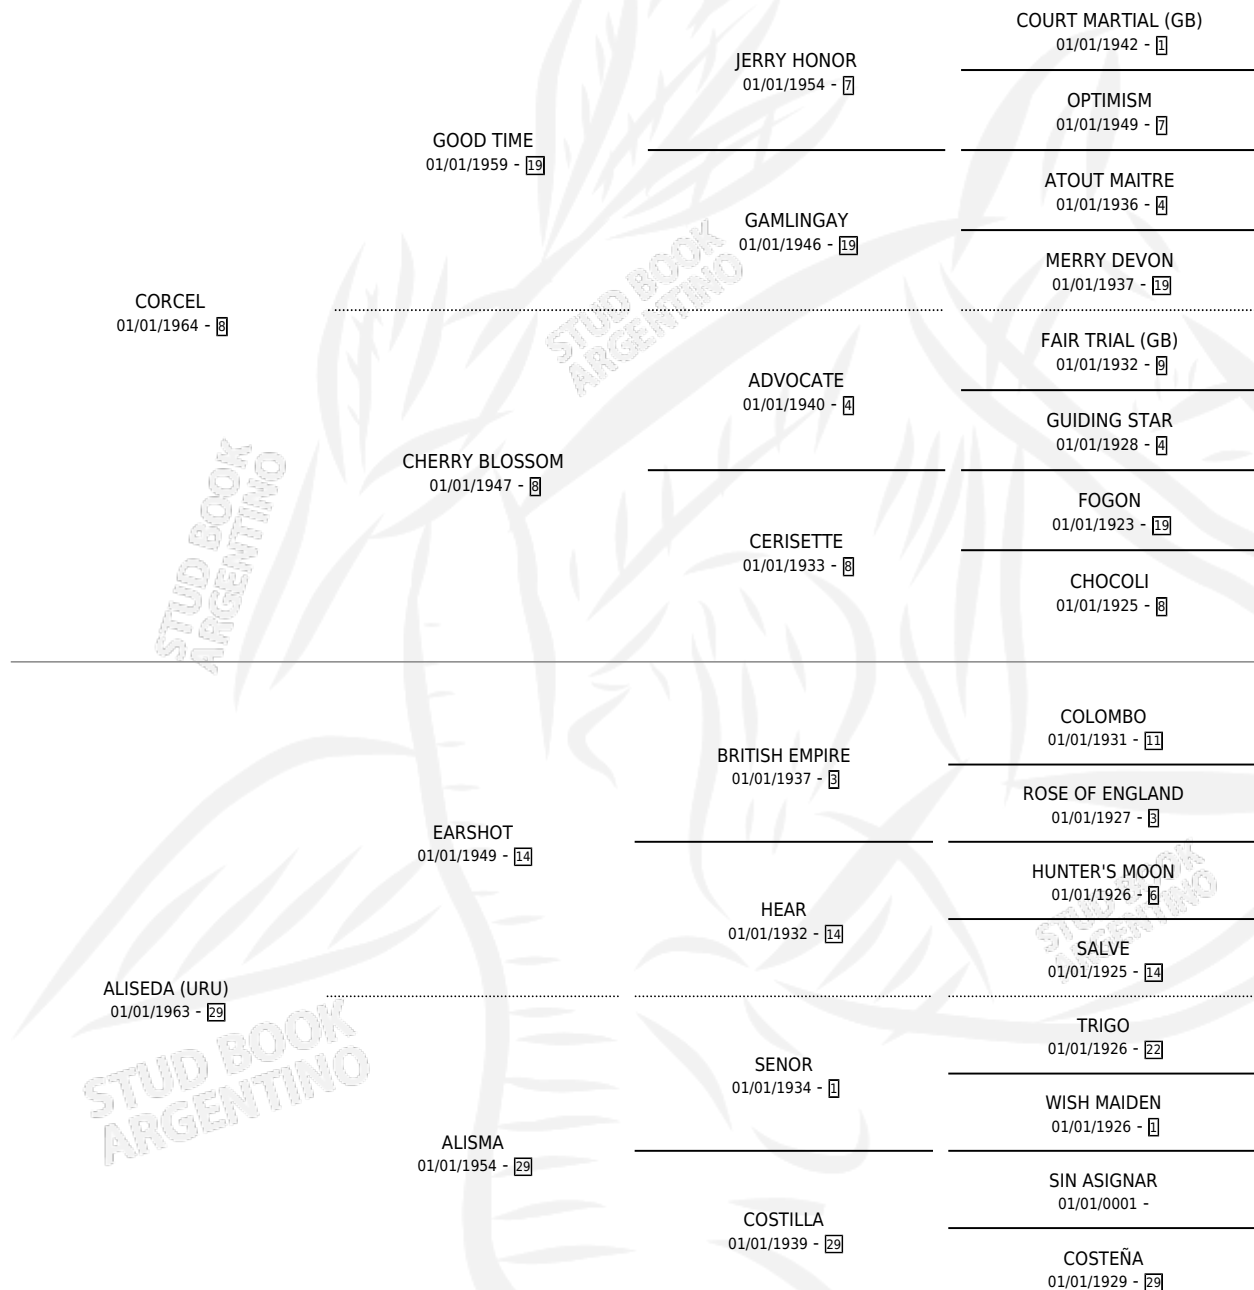

ALISA

por CORCEL y ALISEDA (URU) por EARSHOT

Argentina · Hembra · Tordillo · SP · 19/09/1975
Familia 99 · Volumen 29

ESTADO

TIPIFICACIÓN SANGUÍNEA	✓
TIPIFICACIÓN POR ADN	X
PASAPORTE	X
IDENTIFICACIÓN POR MICROCHIP	X
REPRODUCTOR	✓

Lugar de nacimiento: Campo particular

Criador: Sin dato

~

HIJOS

	MACHOS	HEMBRAS
8 NACIERON	7	1
4 CORRIERON	3	1
2 GANARON	1	1
0 GANADORES CL	0 GANADORES GR	0 GANADORES G1

PEDIGREE

S

cimientos 7 / Efectividad 58.33%

PADRILLO	PRODUCTO	CRIADOR	1ER SERVICIO	ÚLTIMO SERVICIO
EL AVENTURADO	AVENTURADO BOY (M T, 18/11/1997)	SIN DATO	03/12/1996	03/12/1996
ALISA ALLURING LITE (USA)	Ø		30/09/1994	08/12/1994
BILLY SWEET Documento generado el 01/05/2026	BATTU (M T, 14/10/1993)	SIN DATO	29/10/1992	29/10/1992
BILLY SWEET studbook.org.ar	ALTIVO BILLY (M Z, 11/09/1992)	SIN DATO	28/09/1991	28/09/1991
MESMO	Ø		04/09/1990	04/09/1990
MESMO	GARUA BLANCA (H T, 26/08/1990)	SIN DATO	28/08/1989	17/09/1989
MESMO	Ø		22/10/1988	01/12/1988
MESMO	EULOGIO (M T, 26/09/1988)	SIN DATO	10/10/1987	10/10/1987
MESMO	DRAGONEANTE (M T, 18/09/1987)	SIN DATO	26/08/1986	10/10/1986
WIND BOLD	Ø		11/11/1985	12/11/1985
MESMO	BRAZUELO (M A, 05/11/1985) •MURIÓ EL 23/01/1987•	SIN DATO		
WIND BOLD	Ø			