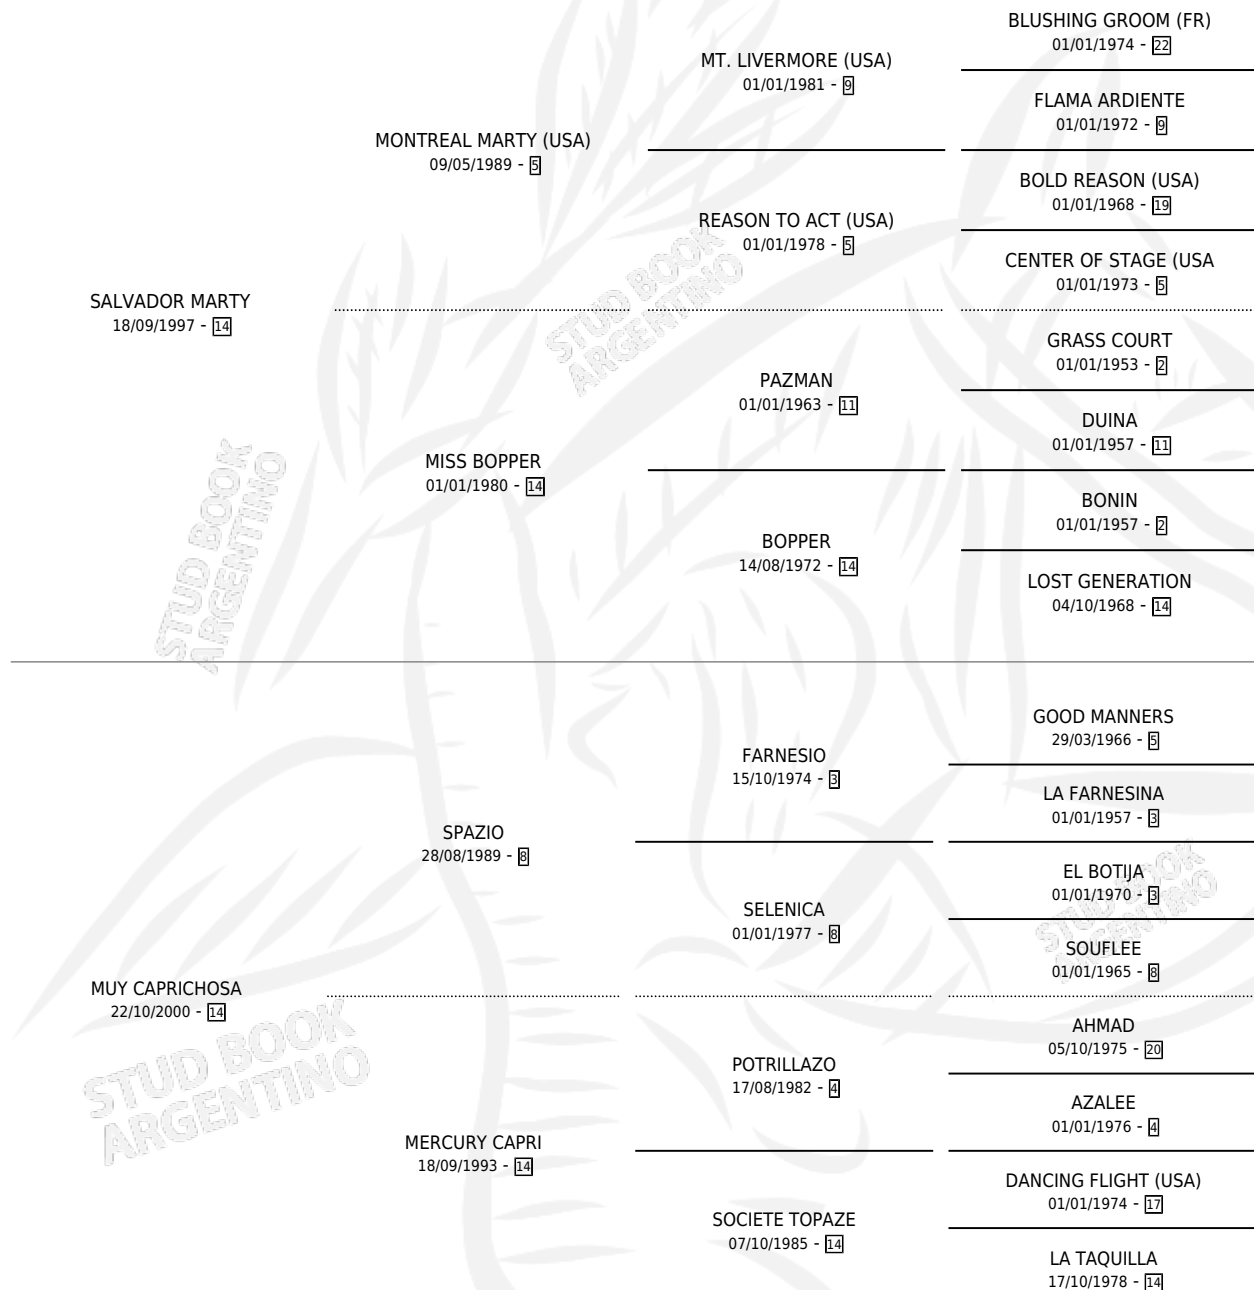

MUY BAILARINA

por SALVADOR MARTY y MUY CAPRICHOSA por SPAZIO

Argentina · Hembra · Zaino Negro · SP · 07/08/2008
Familia 14 · Volumen 40

ESTADO

TIPIFICACIÓN SANGUÍNEA	X
TIPIFICACIÓN POR ADN	✓
PASAPORTE	X
IDENTIFICACIÓN POR MICROCHIP	✓
REPRODUCTOR	X

Lugar de nacimiento: Campo particular

Criador: Sin dato

PEDIGREE