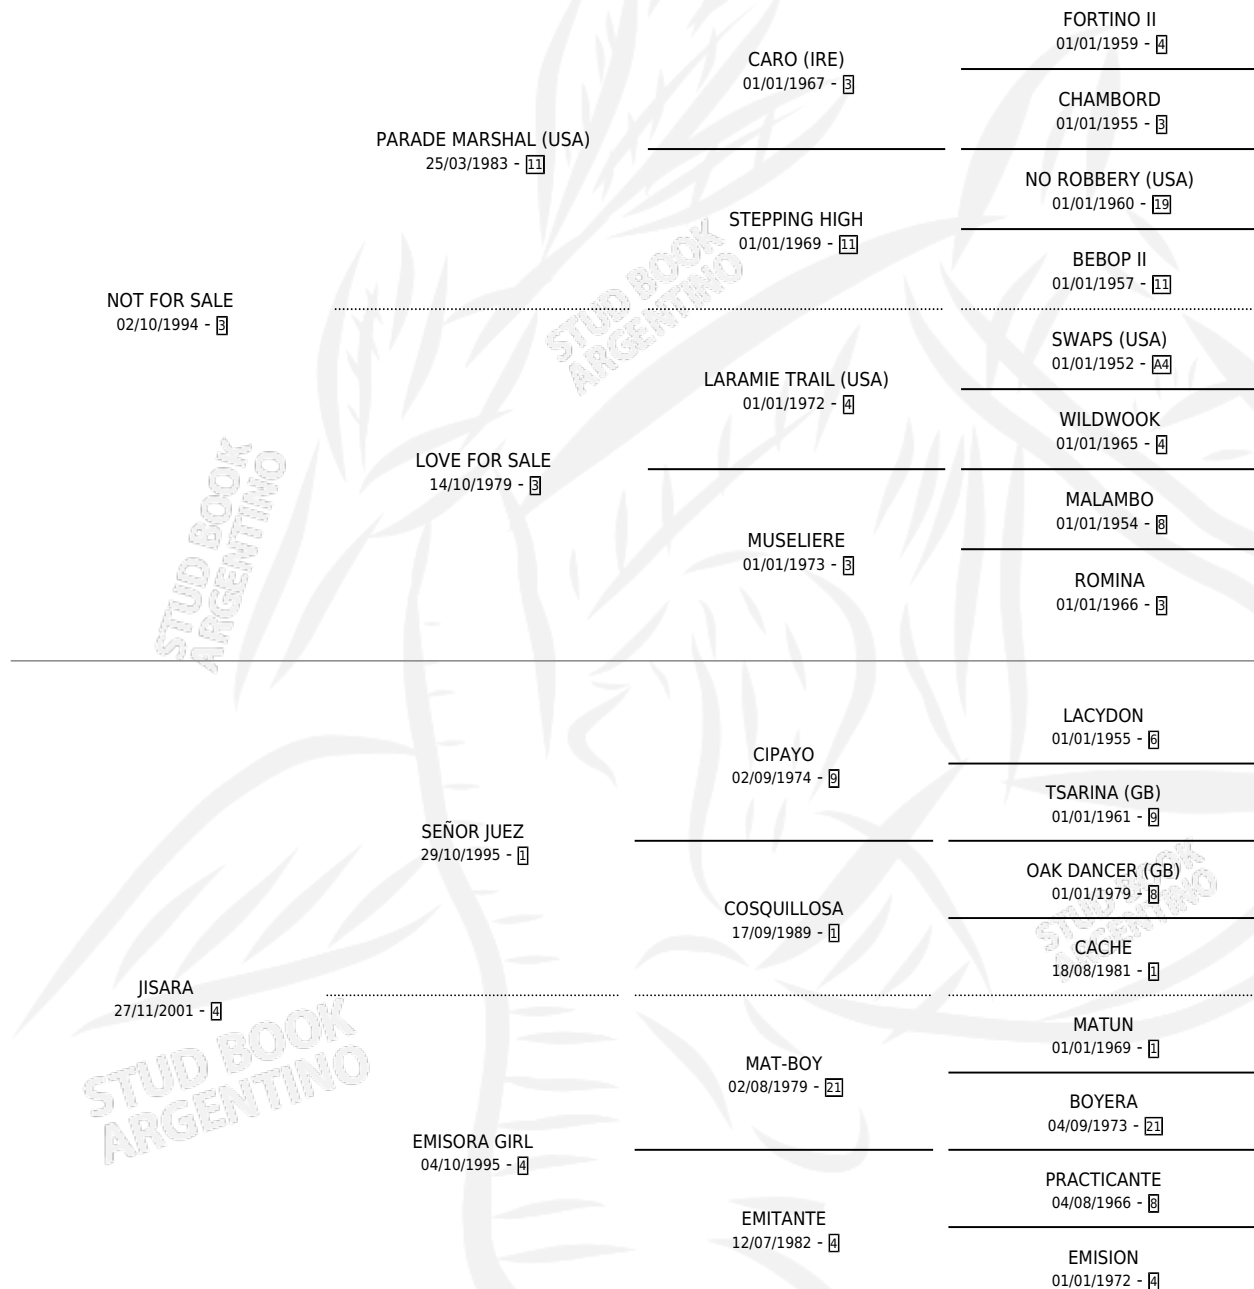

Lugar de nacimiento: San Lorenzo de Areco

Criador: Calistri Pablo C. A.

~

HIJOS

	MACHOS	HEMBRAS
5 NACIERON	4	1
2 CORRIERON	2	0

SIN ACTUACIONES

PEDIGREE

CAMPAÑA

Solo carreras oficiales de Argentina

POR EDAD

EDAD	CC	1°	2°	3°	4°	5°	NP	CLC	CLG	CLCG1	CLGG1	IMPORTE	GANANCIA / CC
2 AÑOS	2	0	0	0	0	1	1	1	0	0	0	\$2,500	\$1,250
3 AÑOS	6	1	2	0	0	0	3	0	0	0	0	\$67,000	\$11,167
4 AÑOS	6	0	1	0	0	0	5	0	0	0	0	\$16,100	\$2,683
5 AÑOS	15	1	2	0	0	3	9	0	0	0	0	\$53,860	\$3,591
6 AÑOS	6	0	0	0	2	0	4	0	0	0	0	\$6,200	\$1,033
TOTALES	35	2	5	0	2	4	22	1	0	0	0	\$145,660	\$4,162
%		5.7%	14.3%	0.0%	5.7%	11.4%	62.9%	2.9%	0.0%	0.0%	0.0%		