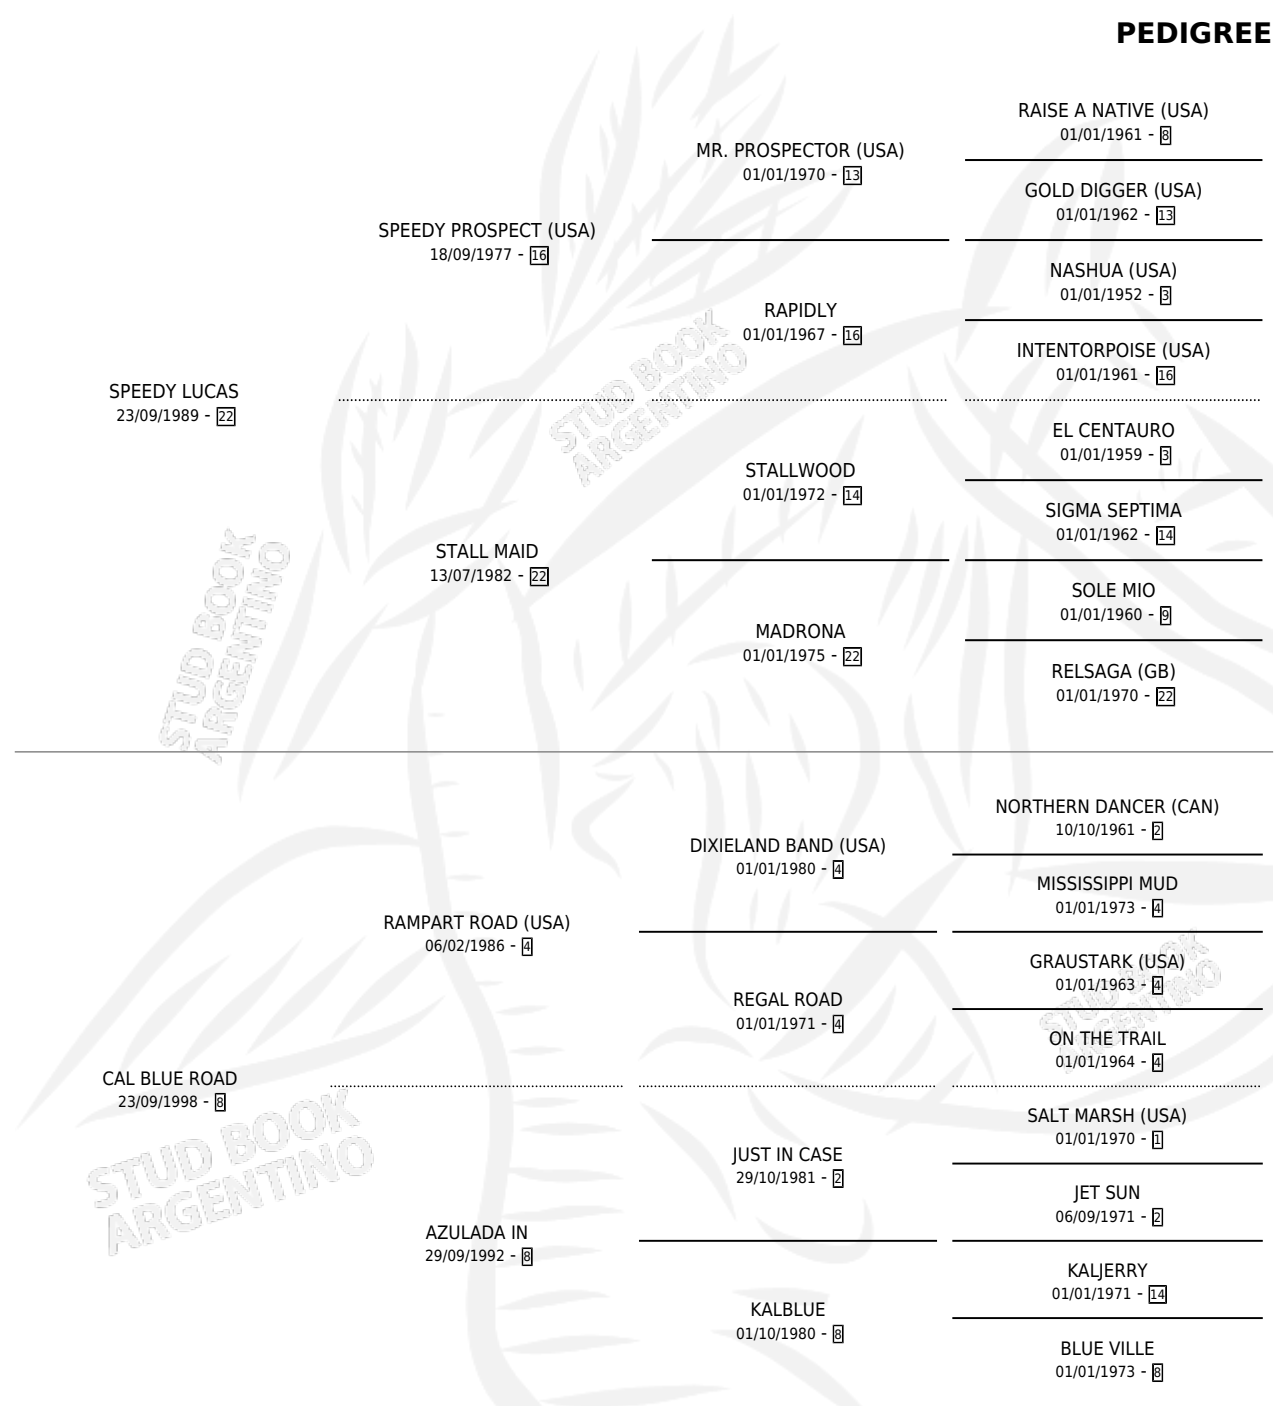

COPETUDO

por **SPEEDY LUCAS** y **CAL BLUE ROAD** por **RAMPART ROAD (USA)**

Argentina · Macho · Zaino · SP · 27/08/2008
Familia 8-f · Volumen 40

ESTADO

TIPIFICACIÓN SANGUÍNEA	X
TIPIFICACIÓN POR ADN	✓
PASAPORTE	✓
IDENTIFICACIÓN POR MICROCHIP	✓
REPRODUCTOR	X

Lugar de nacimiento: San Ambrosio
Criador: Sin dato

PEDIGREE

CAMPAÑA

Solo carreras oficiales de Argentina

POR EDAD

EDAD	CC	1°	2°	3°	4°	5°	NP	CLC	CLG	CLCG1	CLGG1	IMPORTE	GANANCIA / CC
4 AÑOS	8	1	1	1	1	1	3	0	0	0	0	\$61,500	\$7,688
7 AÑOS	1	0	0	0	0	0	1	0	0	0	0	\$0	\$0
TOTALES	9	1	1	1	1	1	4	0	0	0	0	\$61,500	\$6,833
%		11.1%	11.1%	11.1%	11.1%	11.1%	44.4%	0.0%	0.0%	0.0%	0.0%		