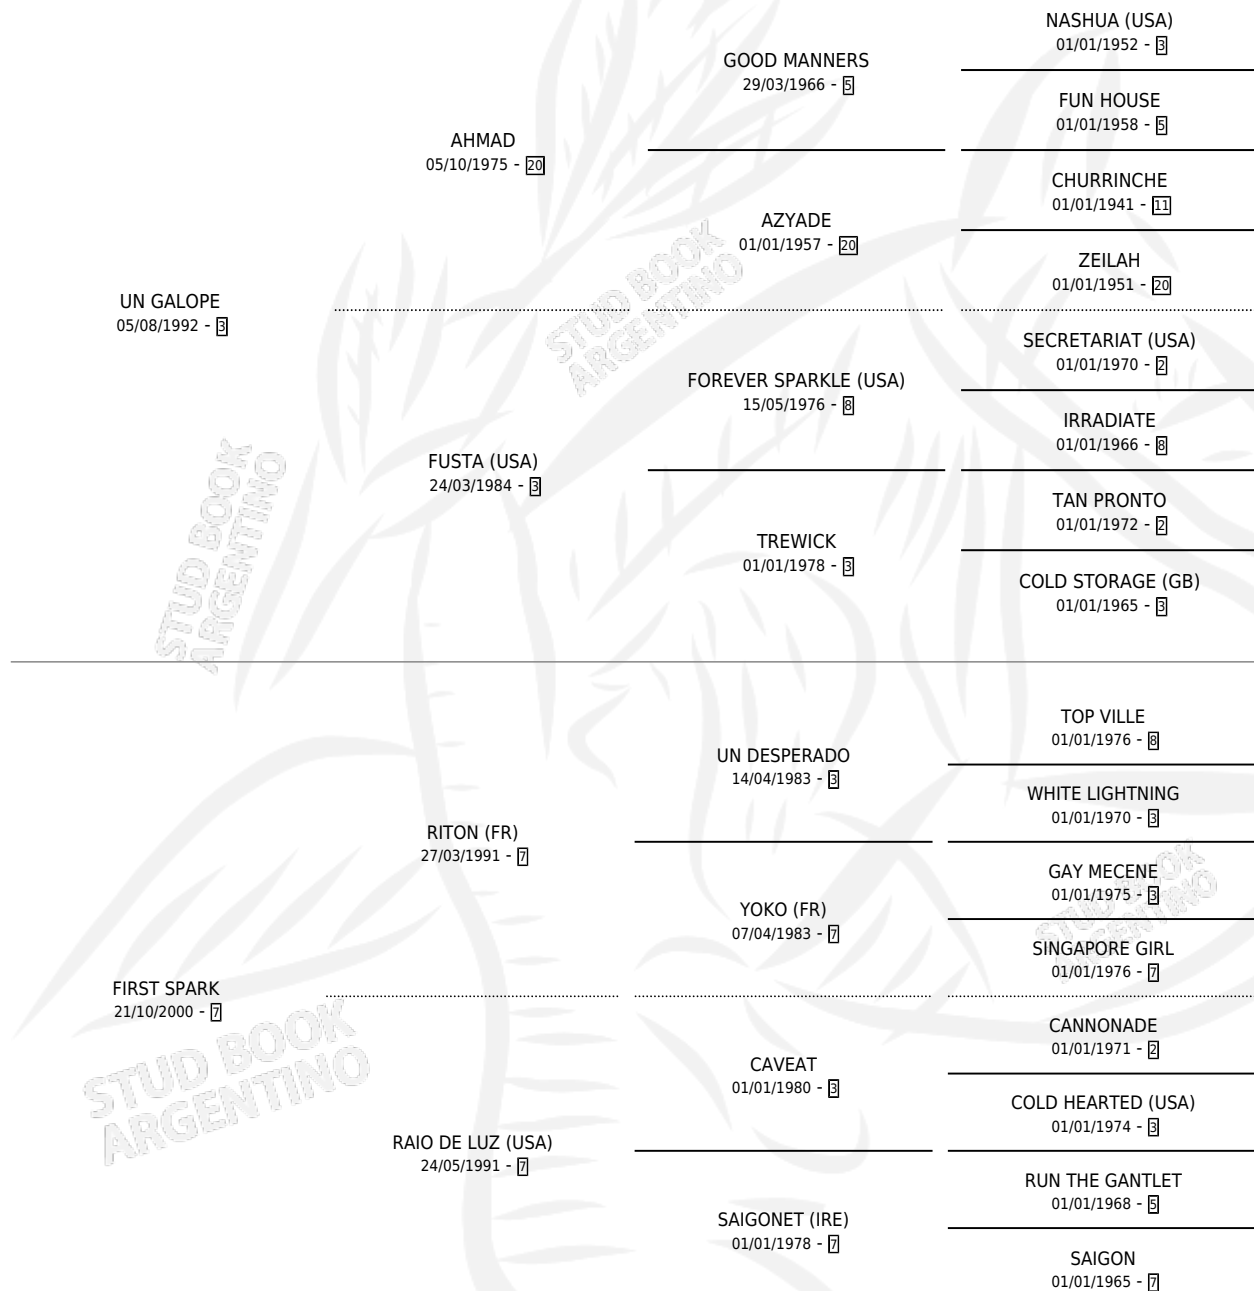

UN CARIOCA

por UN GALOPE y FIRST SPARK por RITON (FR)

Argentina · Macho · Zaino · SP · 18/08/2008
Familia 7-a · Volumen 40

ESTADO

TIPIFICACIÓN SANGUÍNEA	X
TIPIFICACIÓN POR ADN	✓
PASAPORTE	✓
IDENTIFICACIÓN POR MICROCHIP	✓
REPRODUCTOR	X

Lugar de nacimiento: Alborada

Criador: Alborada

PEDIGREE