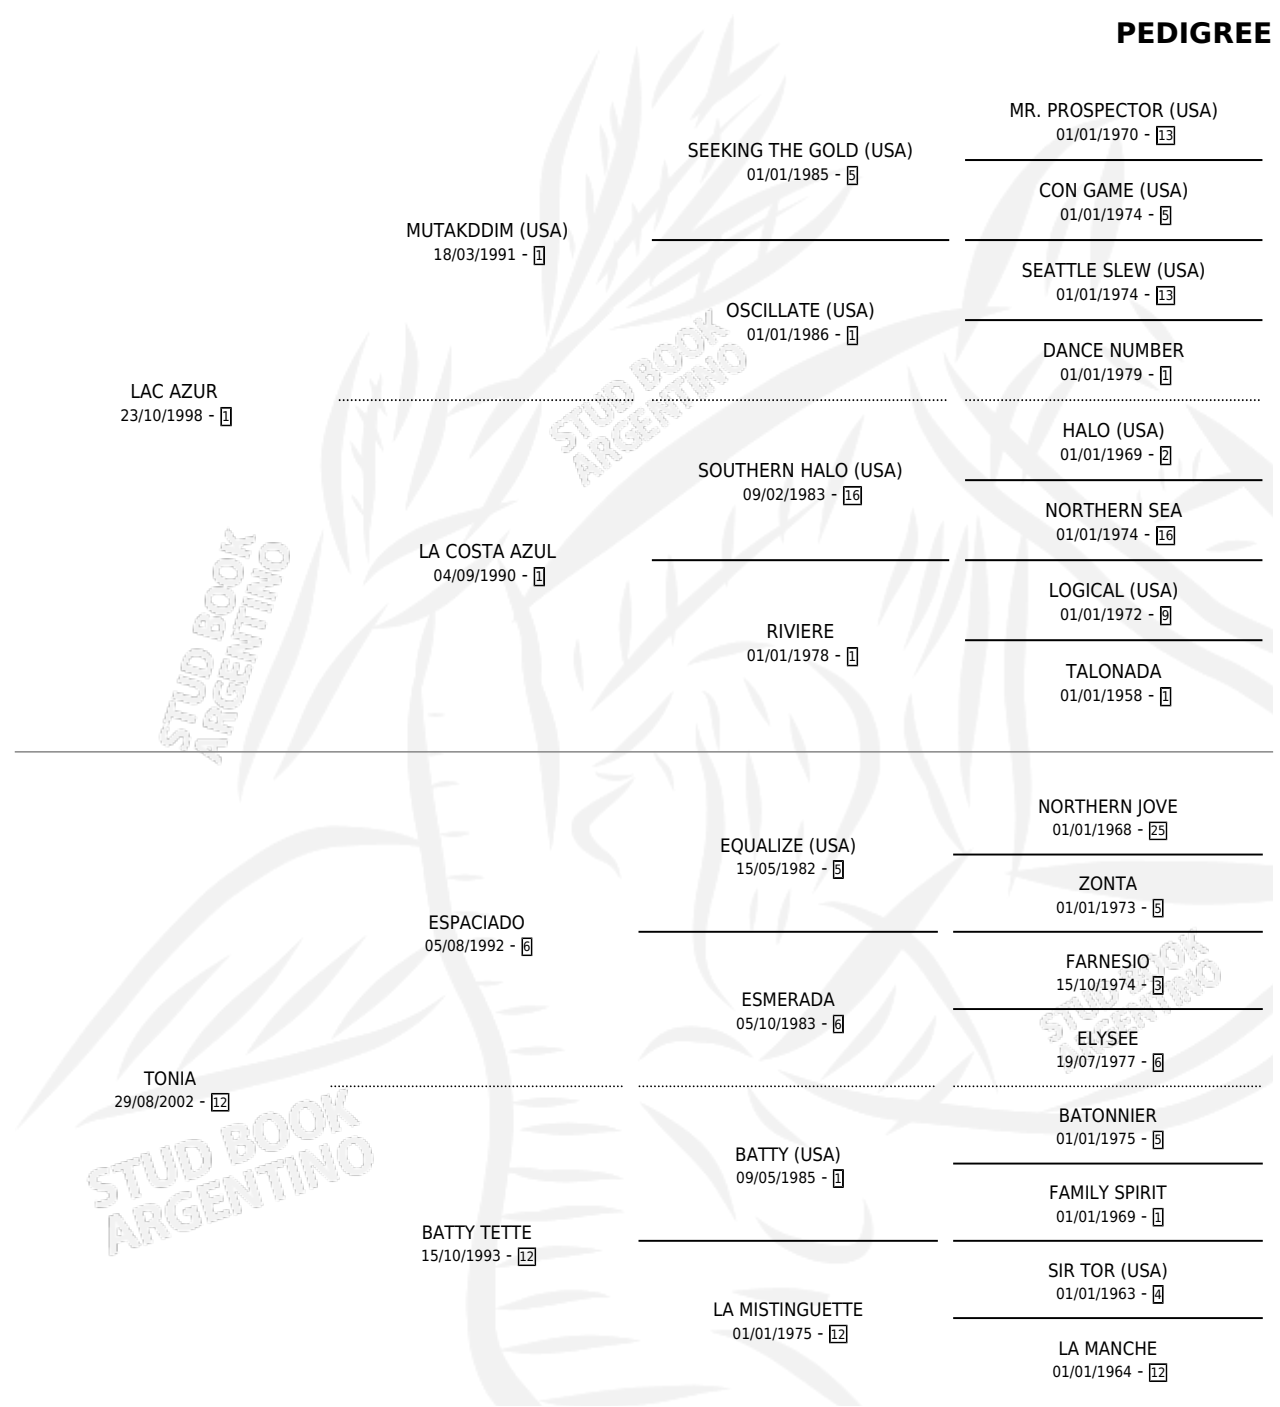

AZUL TONIA

por LAC AZUR y TONIA por ESPACIADO

Argentina · Hembra · Zaino · SP · 09/09/2008
Familia 12-d · Volumen 40

ESTADO

TIPIFICACIÓN SANGUÍNEA	X
TIPIFICACIÓN POR ADN	✓
PASAPORTE	✓
IDENTIFICACIÓN POR MICROCHIP	✓
REPRODUCTOR	X

Lugar de nacimiento: Vadarkblar

Criador: Vadarkblar

PEDIGREE

CAMPAÑA

Solo carreras oficiales de Argentina

POR EDAD

EDAD	CC	1°	2°	3°	4°	5°	NP	CLC	CLG	CLCG1	CLGG1	IMPORTE	GANANCIA / CC
6 AÑOS	2	0	0	0	0	0	2	0	0	0	0	\$0	\$0
TOTALES	2	0	0	0	0	0	2	0	0	0	0	\$0	\$0
%		0.0%	0.0%	0.0%	0.0%	0.0%	100%	0.0%	0.0%	0.0%	0.0%		