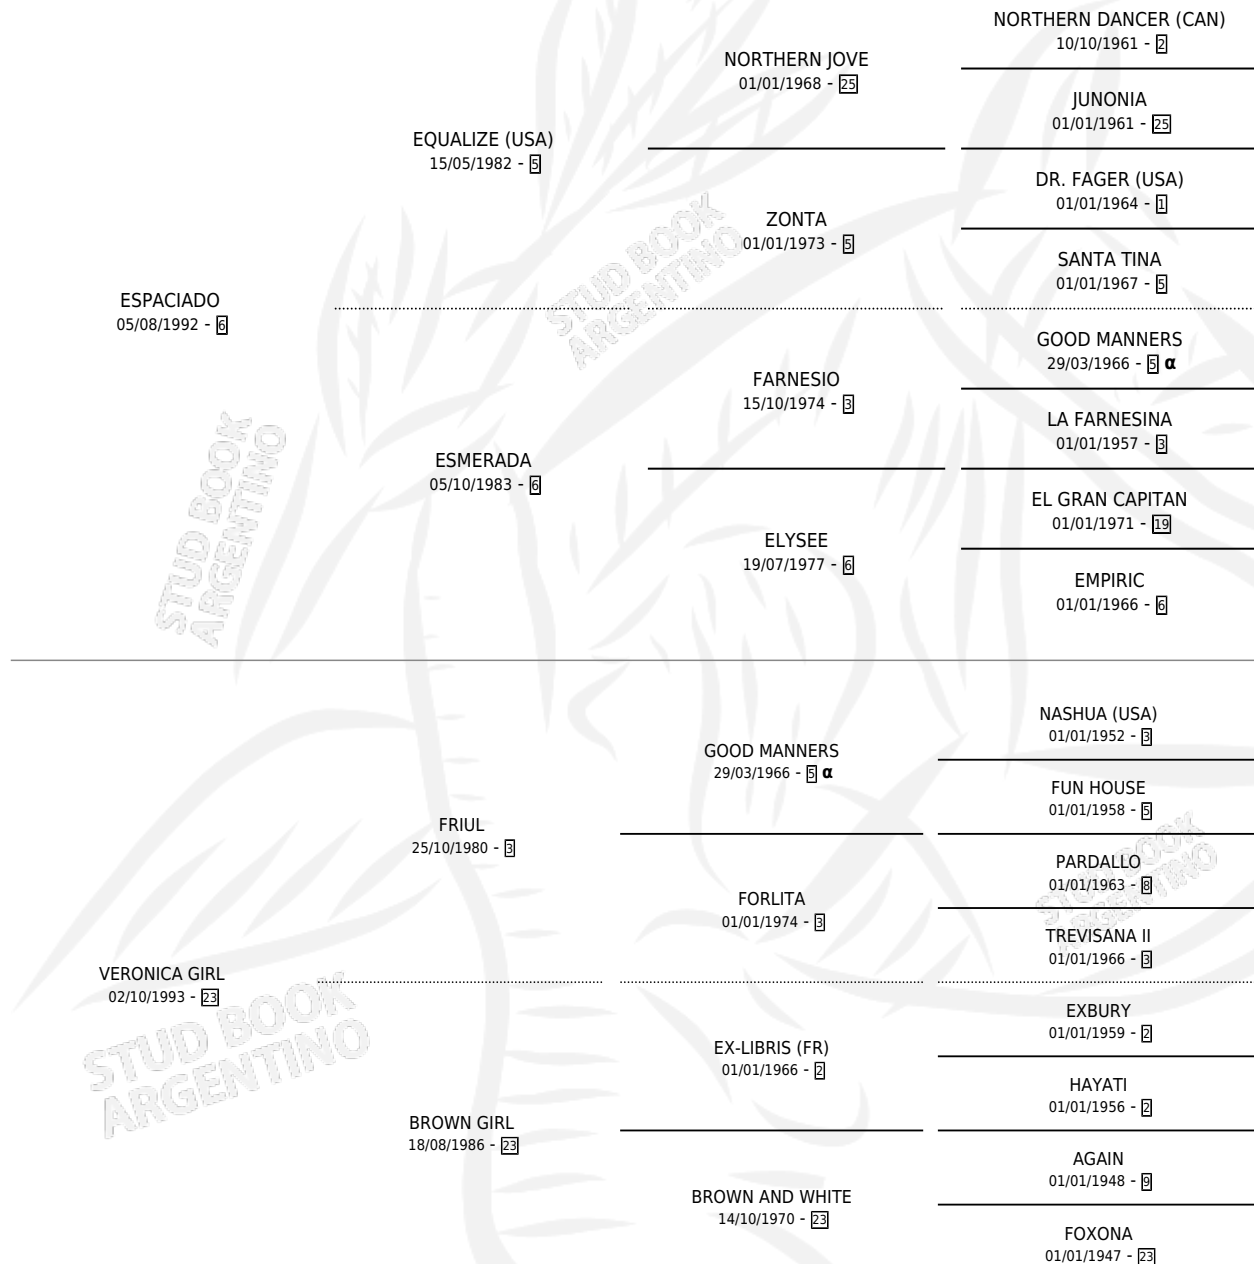

VERONA SPA

por **ESPACIADO** y **VERONICA GIRL** por **FRIUL**

Argentina · Hembra · Alazan Tostado · SP · 12/09/2008
Familia 23-a · Volumen 40

ESTADO

TIPIFICACIÓN SANGUÍNEA	X
TIPIFICACIÓN POR ADN	✓
PASAPORTE	✓
IDENTIFICACIÓN POR MICROCHIP	✓
REPRODUCTOR	X

Lugar de nacimiento: Vadarkblar

Criador: Vadarkblar

PEDIGREE

INBREEDING : α

VERONA SPA

Datos oficiales del Stud Book Argentino

Documento generado el 11/06/2026

studbook.org.ar