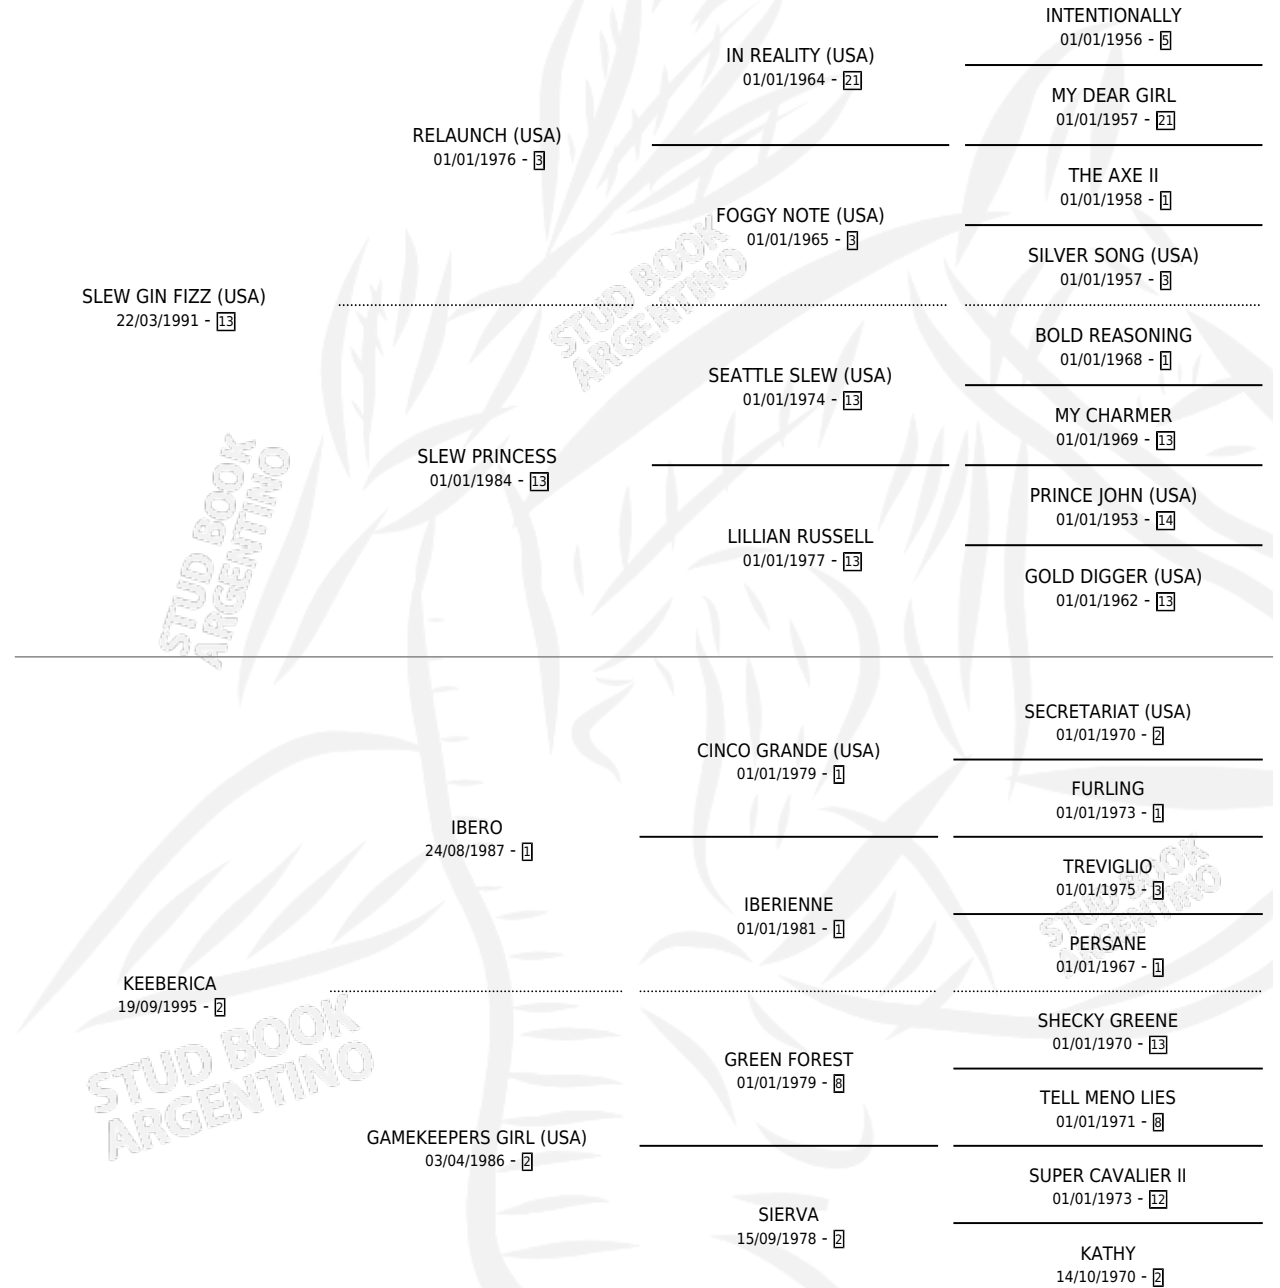

KEECOMPLICADA

por SLEW GIN FIZZ (USA) y KEEBERICA por IBERO

Argentina · Hembra · Tordillo · SP · 05/09/2008
Familia 2-g · Volumen 40

ESTADO

TIPIFICACIÓN SANGUÍNEA	X
TIPIFICACIÓN POR ADN	✓
PASAPORTE	✓
IDENTIFICACIÓN POR MICROCHIP	✓
REPRODUCTOR	✓

Lugar de nacimiento: Pacífica

Criador: Sin dato

PEDIGREE

CAMPAÑA

Solo carreras oficiales de Argentina

POR EDAD

EDAD	CC	1°	2°	3°	4°	5°	NP	CLC	CLG	CLCG1	CLGG1	IMPORTE	GANANCIA / CC
3 AÑOS	1	0	0	0	0	0	1	0	0	0	0	\$0	\$0
TOTALES	1	0	0	0	0	0	1	0	0	0	0	\$0	\$0
%		0.0%	0.0%	0.0%	0.0%	0.0%	100%	0.0%	0.0%	0.0%	0.0%		