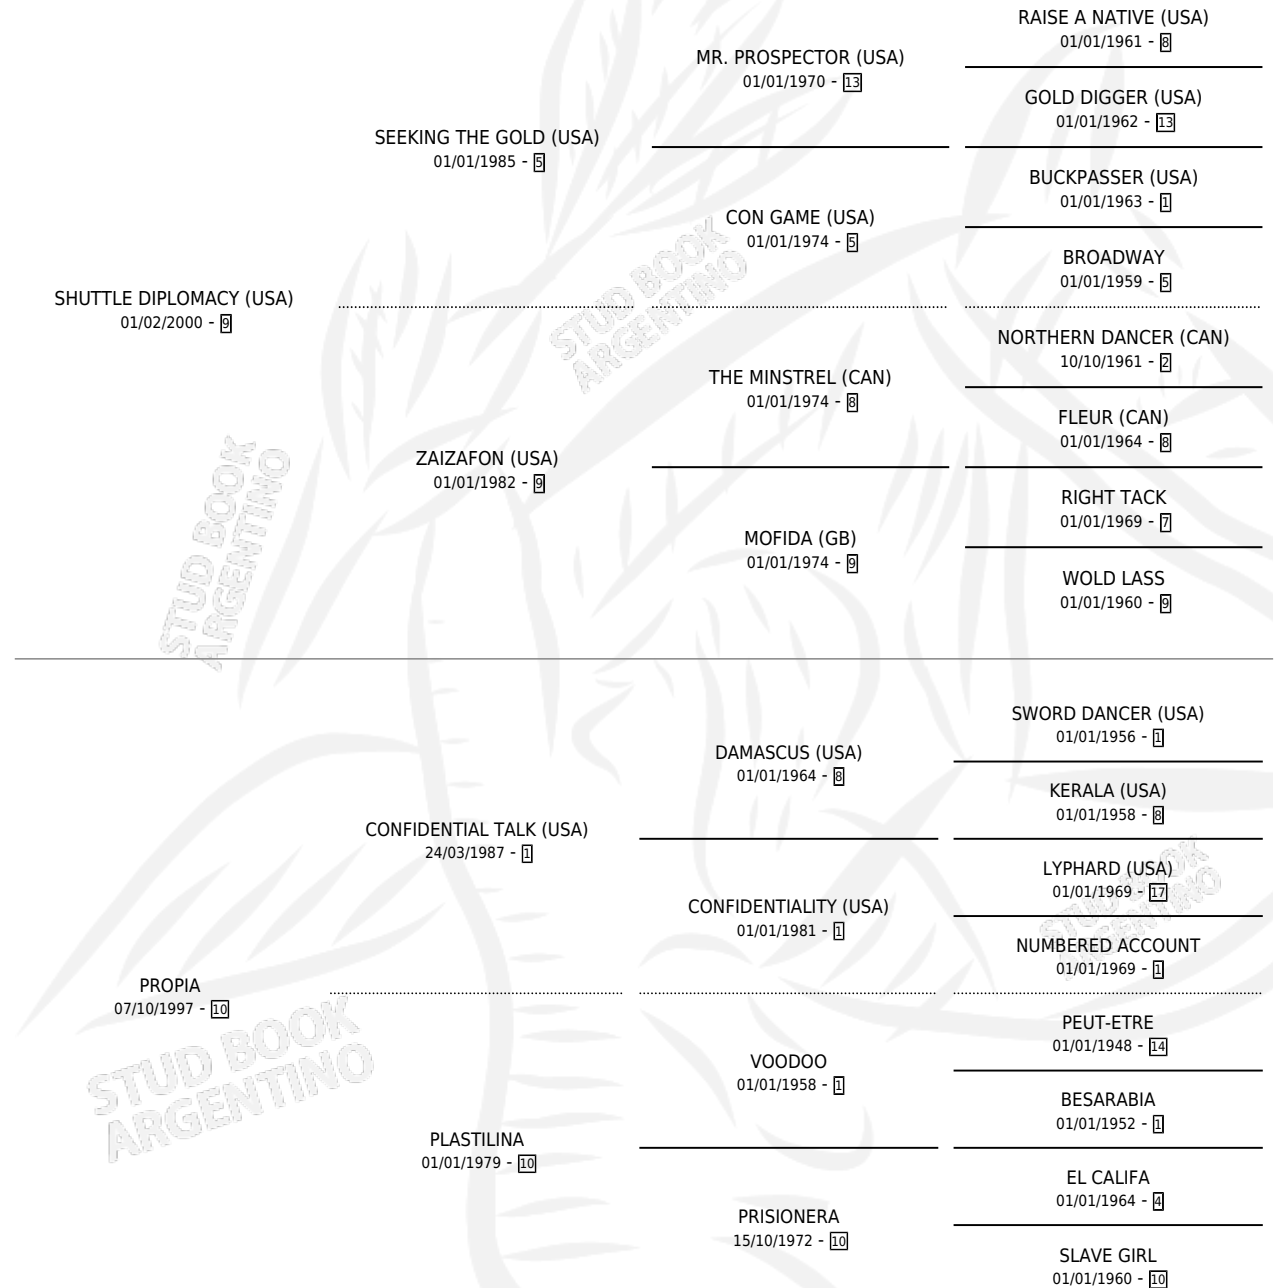

PARNASSIUS

por SHUTTLE DIPLOMACY (USA) y PROPIA por
CONFIDENTIAL TALK (USA)

Argentina · Macho · Zaino · SP · 28/08/2008
Familia 10-d · Volumen 40

ESTADO

TIPIFICACIÓN SANGUÍNEA	X
TIPIFICACIÓN POR ADN	✓
PASAPORTE	✓
IDENTIFICACIÓN POR MICROCHIP	✓
REPRODUCTOR	X

Lugar de nacimiento: Vacacion

Criador: Vacacion

PEDIGREE