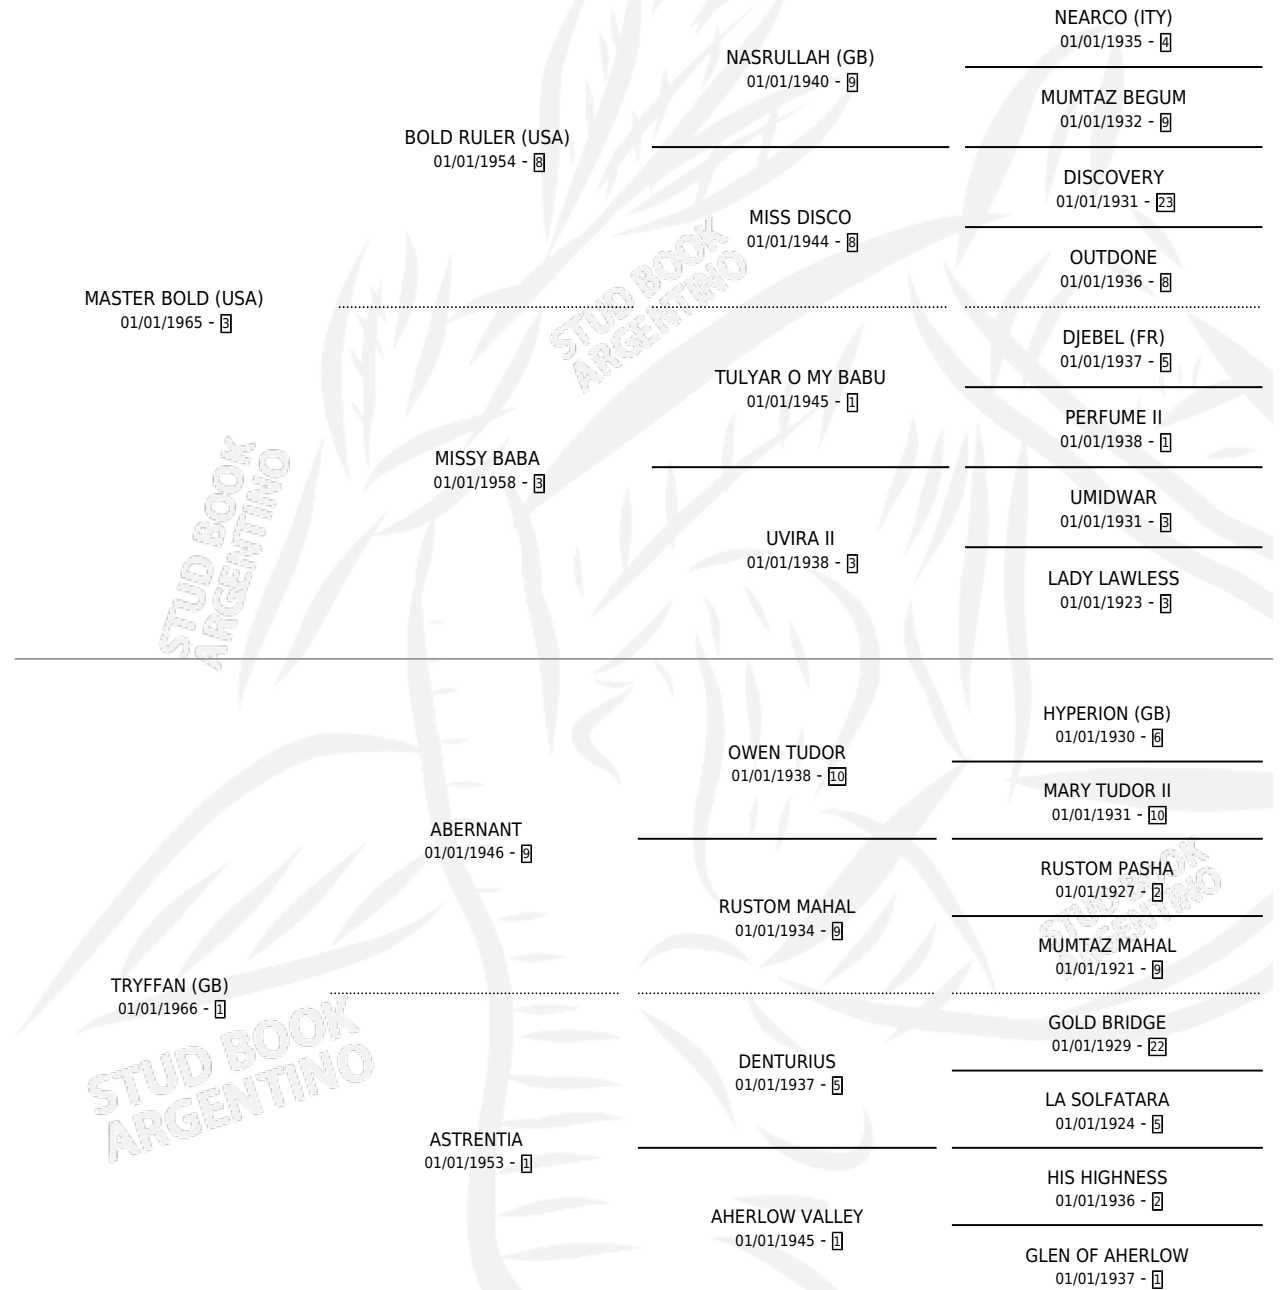

BOLD TITLE

por **MASTER BOLD (USA)** y **TRYFFAN (GB)** por **ABERNANT**

Argentina · Macho · Alazan · SP · 29/09/1975
Familia 1-o · Volumen 29

ESTADO

TIPIFICACIÓN SANGUÍNEA	X
TIPIFICACIÓN POR ADN	X
PASAPORTE	X
IDENTIFICACIÓN POR MICROCHIP	X
REPRODUCTOR	✓

Lugar de nacimiento: Campo particular

Criador: Sin dato

~

HIJOS

	MACHOS	HEMBRAS
27 NACIERON	10	17
3 CORRIERON	3	0
3 GANARON	3	0
0 GANADORES CL	0 GANADORES GR	0 GANADORES G1

PEDIGREE