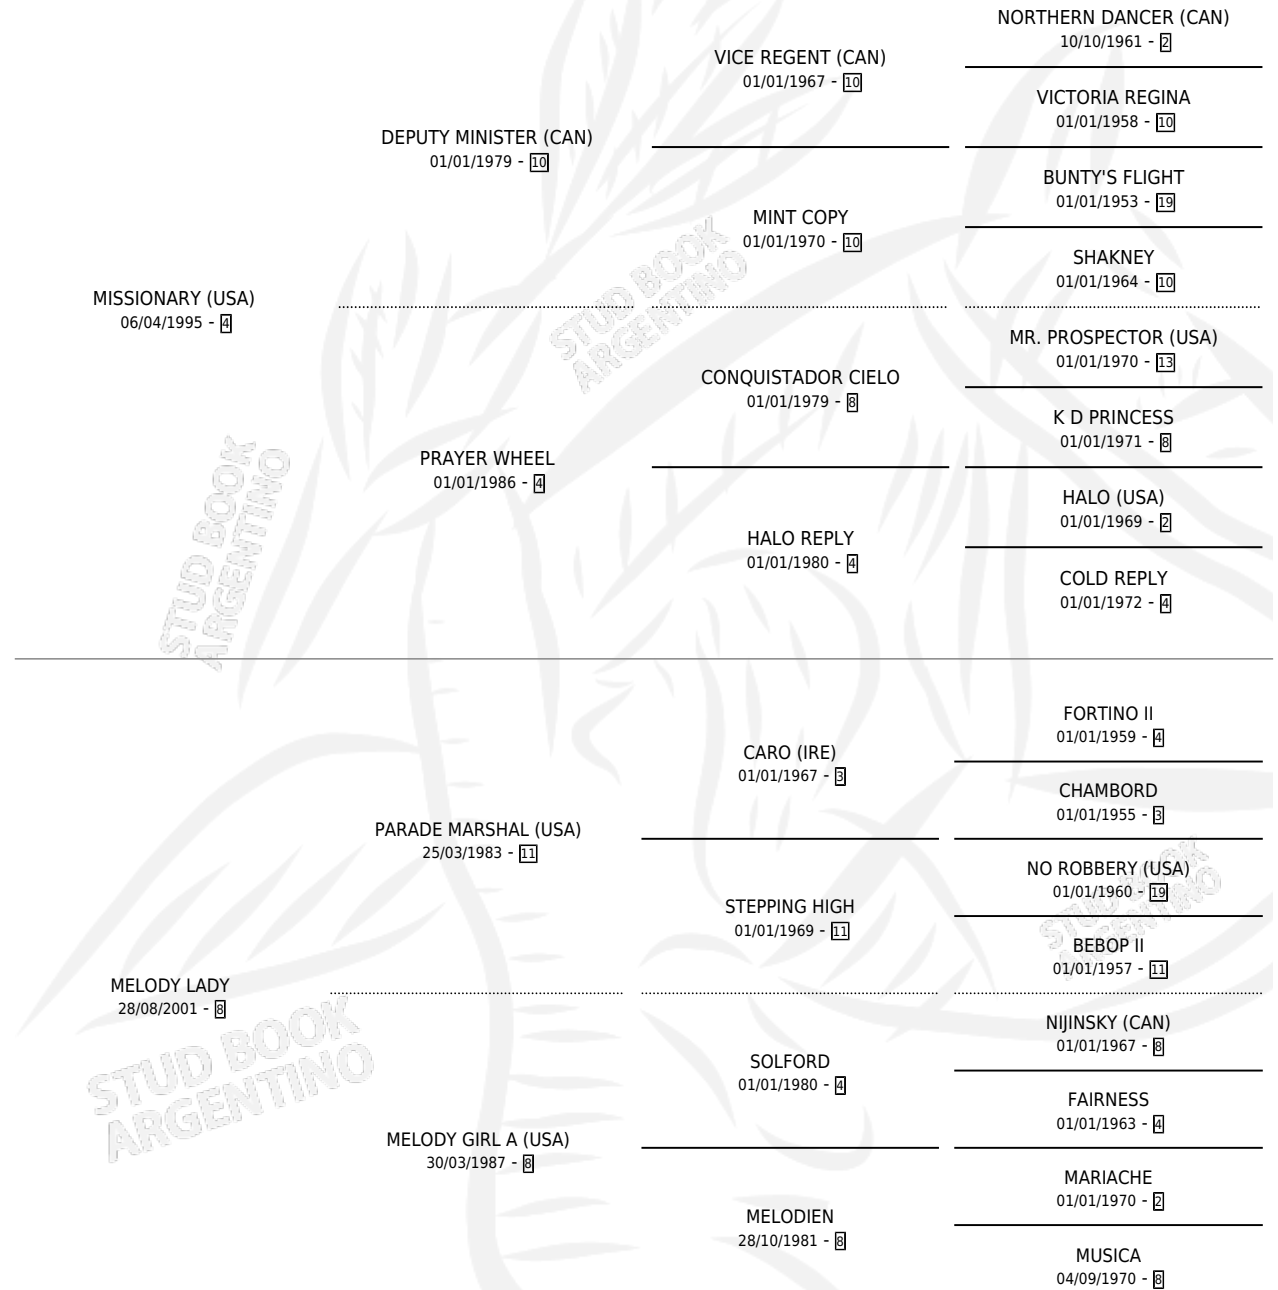

BRAVA MISIONARIA

por MISSIONARY (USA) y MELODY LADY por PARADE MARSHAL (USA)

Argentina · Hembra · Alazan · SP · 21/08/2008
Familia 8-f · Volumen 40

ESTADO

TIPIFICACIÓN SANGUÍNEA	X
TIPIFICACIÓN POR ADN	✓
PASAPORTE	✓
IDENTIFICACIÓN POR MICROCHIP	✓
REPRODUCTOR	✓

Lugar de nacimiento: Vacacion

Criador: Vacacion

PEDIGREE

CAMPAÑA

Solo carreras oficiales de Argentina

POR EDAD

EDAD	CC	1°	2°	3°	4°	5°	NP	CLC	CLG	CLCG1	CLGG1	IMPORTE	GANANCIA / CC
2 AÑOS	1	0	0	0	0	0	1	0	0	0	0	\$0	\$0
3 AÑOS	4	0	0	0	0	1	3	0	0	0	0	\$3,000	\$750
TOTALES	5	0	0	0	0	1	4	0	0	0	0	\$3,000	\$600
%		0.0%	0.0%	0.0%	0.0%	20.0%	80.0%	0.0%	0.0%	0.0%	0.0%		