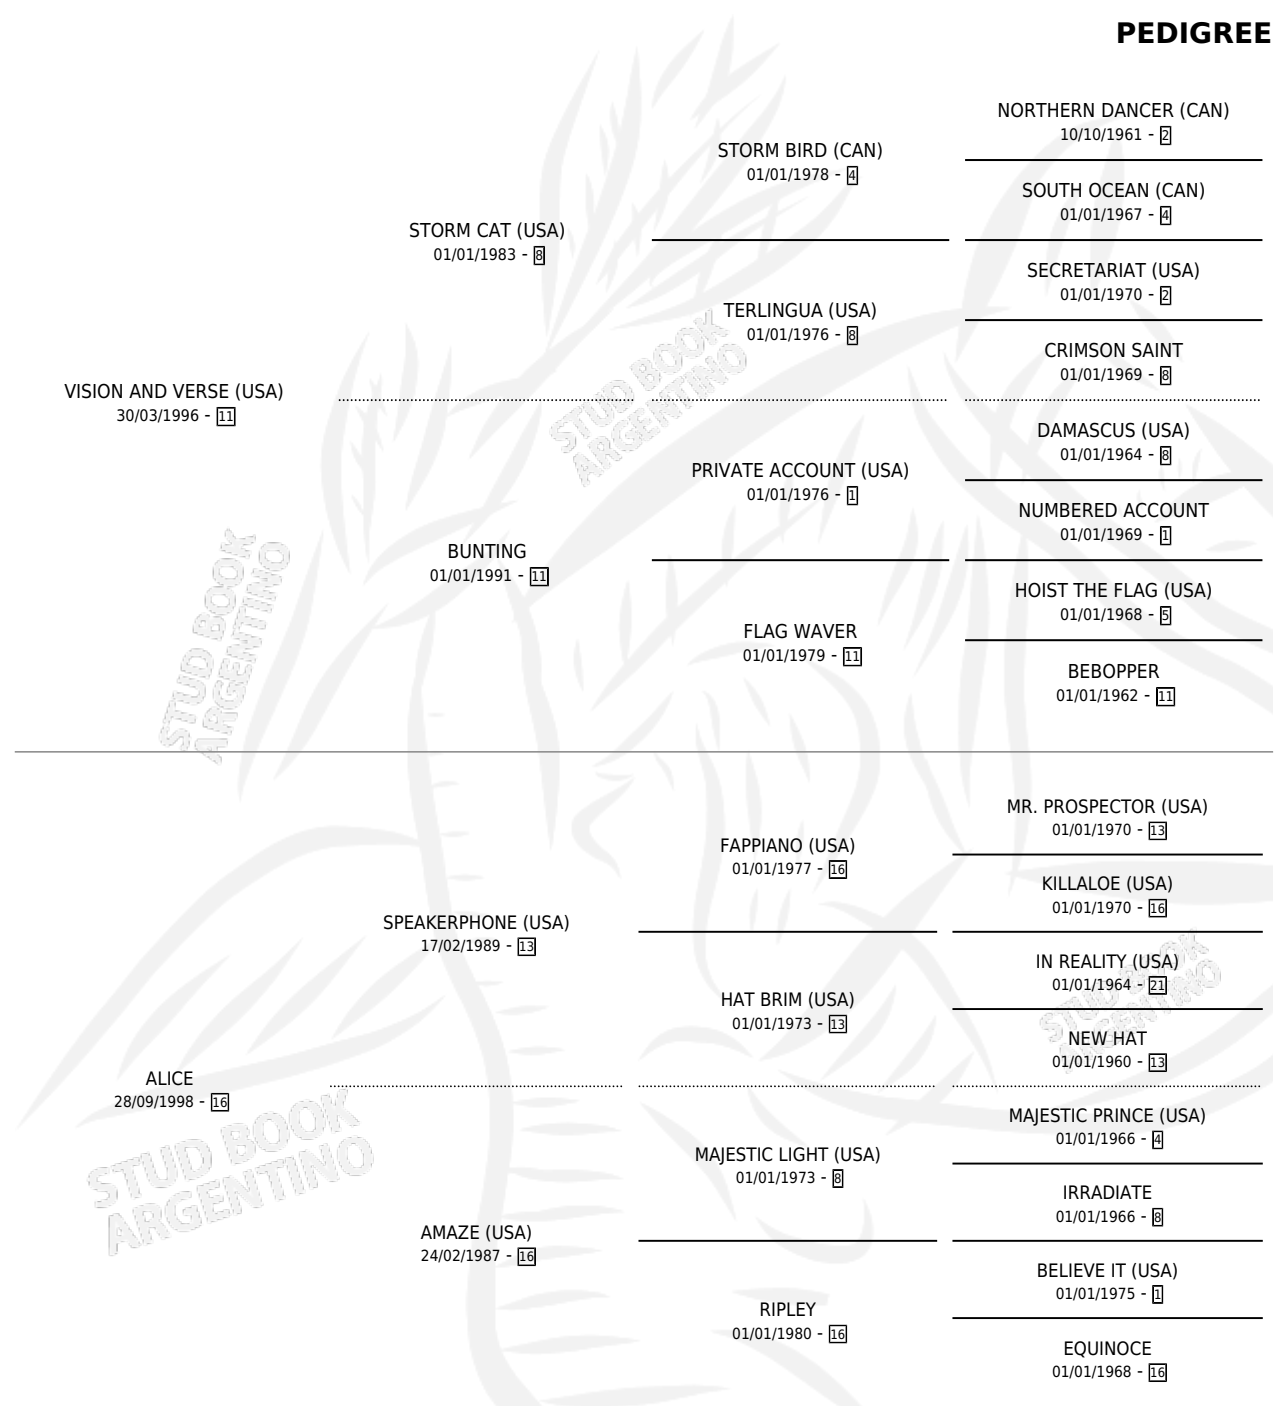

ARENZANO

por **VISION AND VERSE (USA)** y **ALICE** por **SPEAKERPHONE (USA)**

Argentina · Macho · Zaino · SP · 09/08/2008
Familia 16-g · Volumen 40

ESTADO

TIPIFICACIÓN SANGUÍNEA	X
TIPIFICACIÓN POR ADN	✓
PASAPORTE	✓
IDENTIFICACIÓN POR MICROCHIP	✓
REPRODUCTOR	X

Lugar de nacimiento: Vacacion

Criador: Vacacion

PEDIGREE