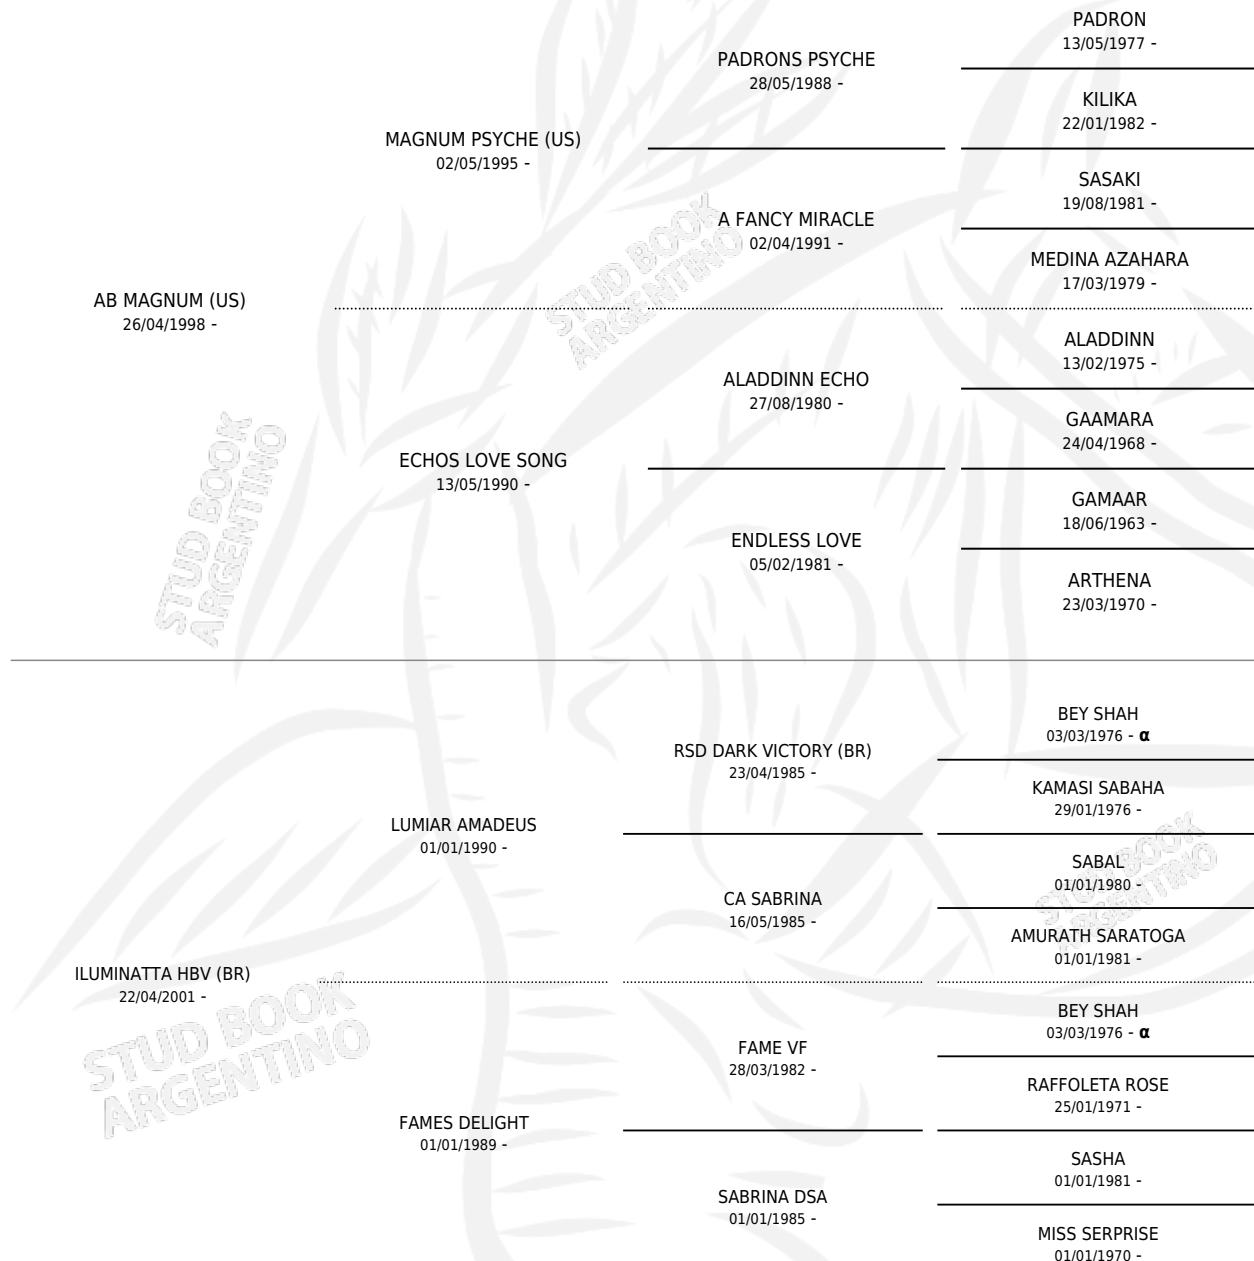

HCE MAGLUMINARIA

por **AB MAGNUM (US)** y **ILUMINATTA HBV (BR)** por
LUMIAR AMADEUS

Argentina · Hembra · Tordillo · AP · 25/08/2008
Familia · Volumen 40

ESTADO

TIPIFICACIÓN SANGUÍNEA	X
TIPIFICACIÓN POR ADN	✓
PASAPORTE	✓
IDENTIFICACIÓN POR MICROCHIP	X
REPRODUCTOR	✓

Lugar de nacimiento: Cuatro Estrellas

Criador: Cuatro Estrellas

~

HIJOS

	MACHOS	HEMBRAS
5 NACIERON	3	2
SIN ACTUACIONES		

PEDIGREE

INBREEDING : α