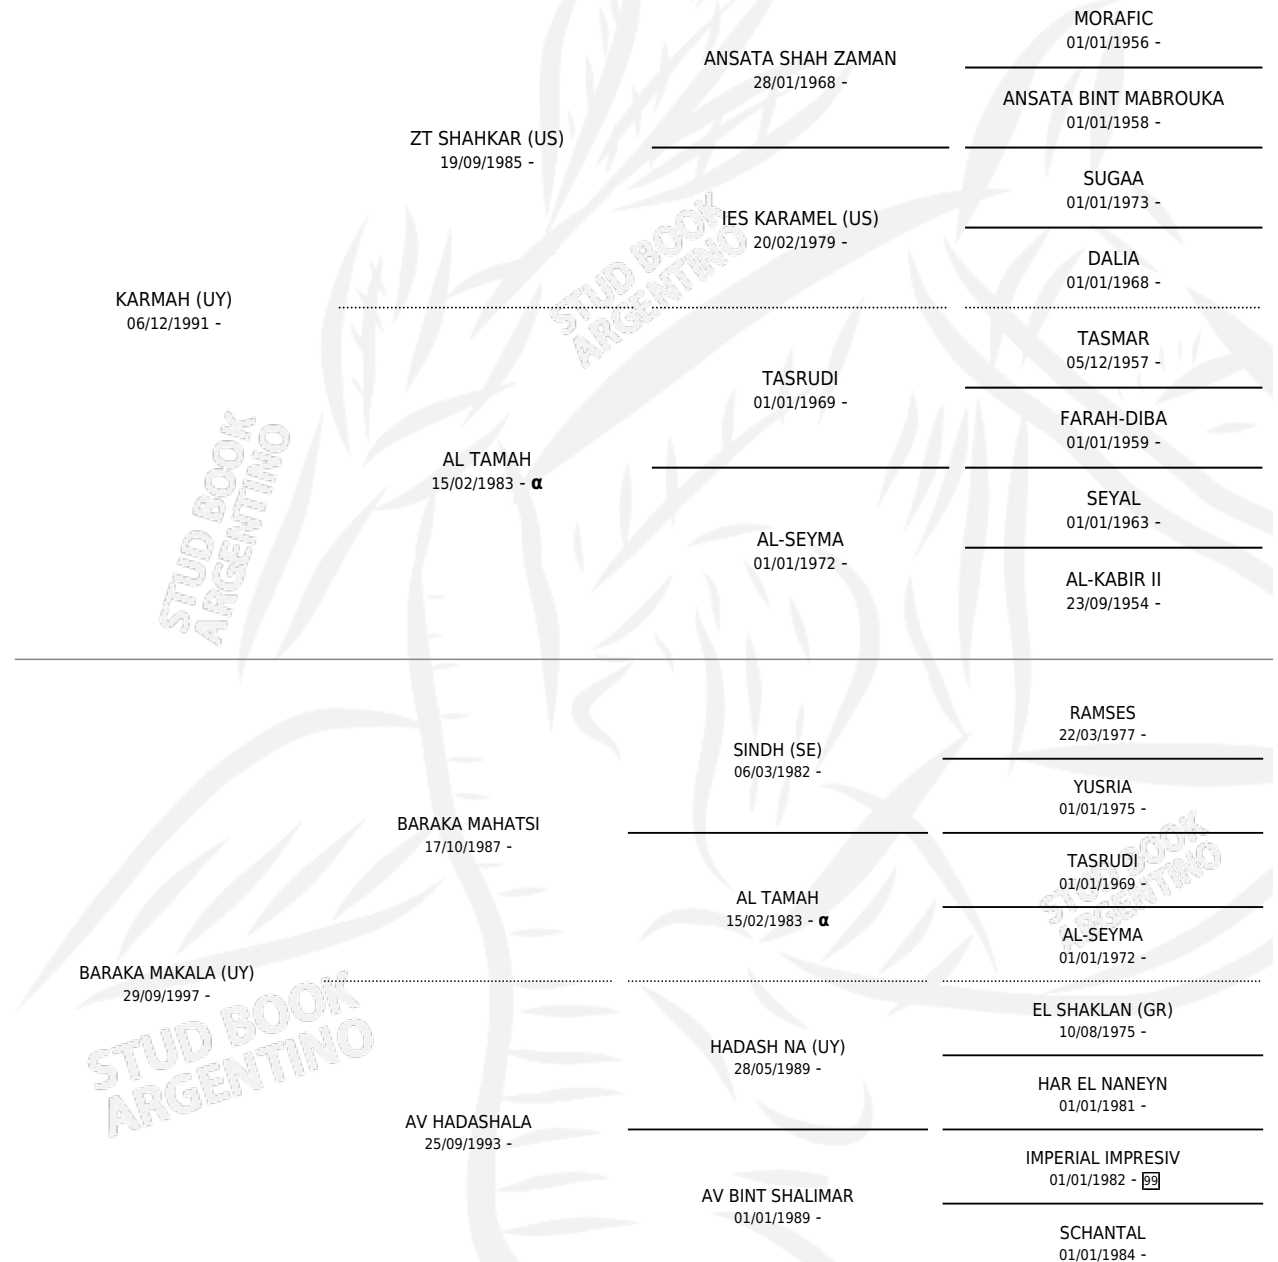

CAL MAKAL

por **KARMAH (UY)** y **BARAKA MAKALA (UY)** por **BARAKA MAHATSI**

Argentina · Hembra · Tordillo · AP · 06/09/2008
Familia · Volumen 40

ESTADO

TIPIFICACIÓN SANGUÍNEA	X
TIPIFICACIÓN POR ADN	✓
PASAPORTE	✓
IDENTIFICACIÓN POR MICROCHIP	X
REPRODUCTOR	✓

Lugar de nacimiento: Cal Ramon
Criador: Cal Ramon

~

HIJOS

	MACHOS	HEMBRAS
7 NACIERON	4	3
SIN ACTUACIONES		

PEDIGREE

INBREEDING : α

S

mientos 7 / Efectividad 87.50%