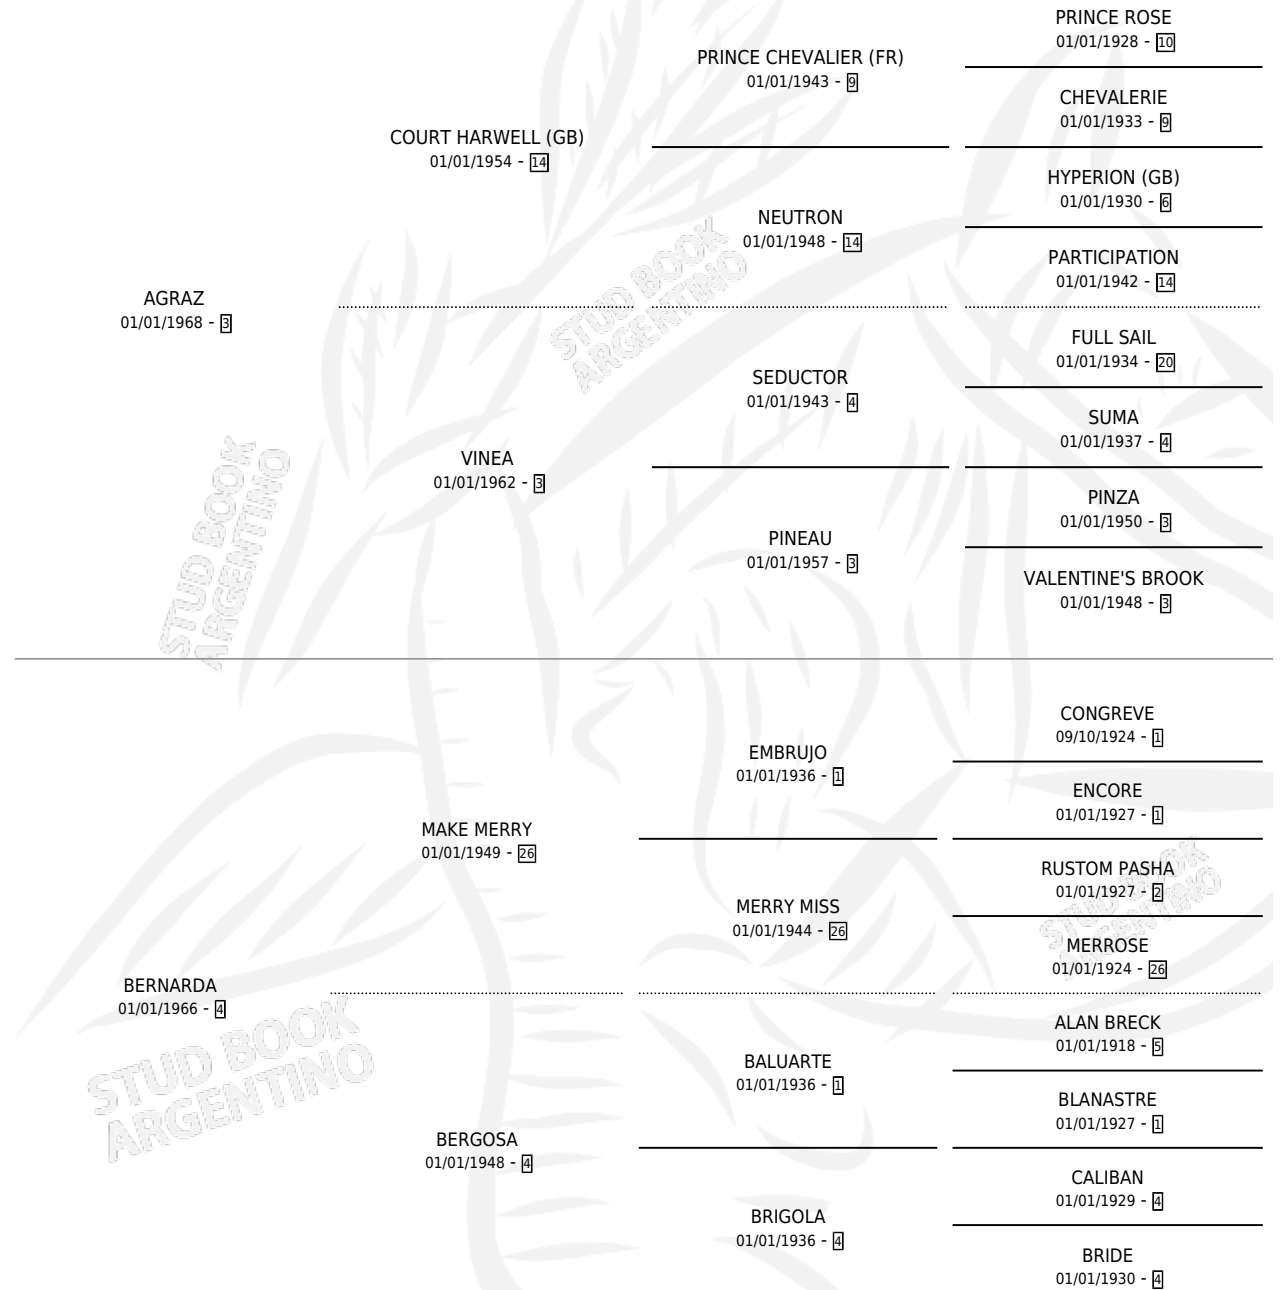

SOY AGRAZ

por **AGRAZ** y **BERNARDA** por **MAKE MERRY**

Argentina · Hembra · Alazan · SP · 01/09/1975
Familia 4-p · Volumen 29

ESTADO

TIPIFICACIÓN SANGUÍNEA	X
TIPIFICACIÓN POR ADN	X
PASAPORTE	X
IDENTIFICACIÓN POR MICROCHIP	X
REPRODUCTOR	✓

Lugar de nacimiento: Campo particular

Criador: Antinori Hector Hugo

~

HIJOS

	MACHOS	HEMBRAS
7 NACIERON	3	4
4 CORRIERON	2	2

SIN ACTUACIONES

PEDIGREE