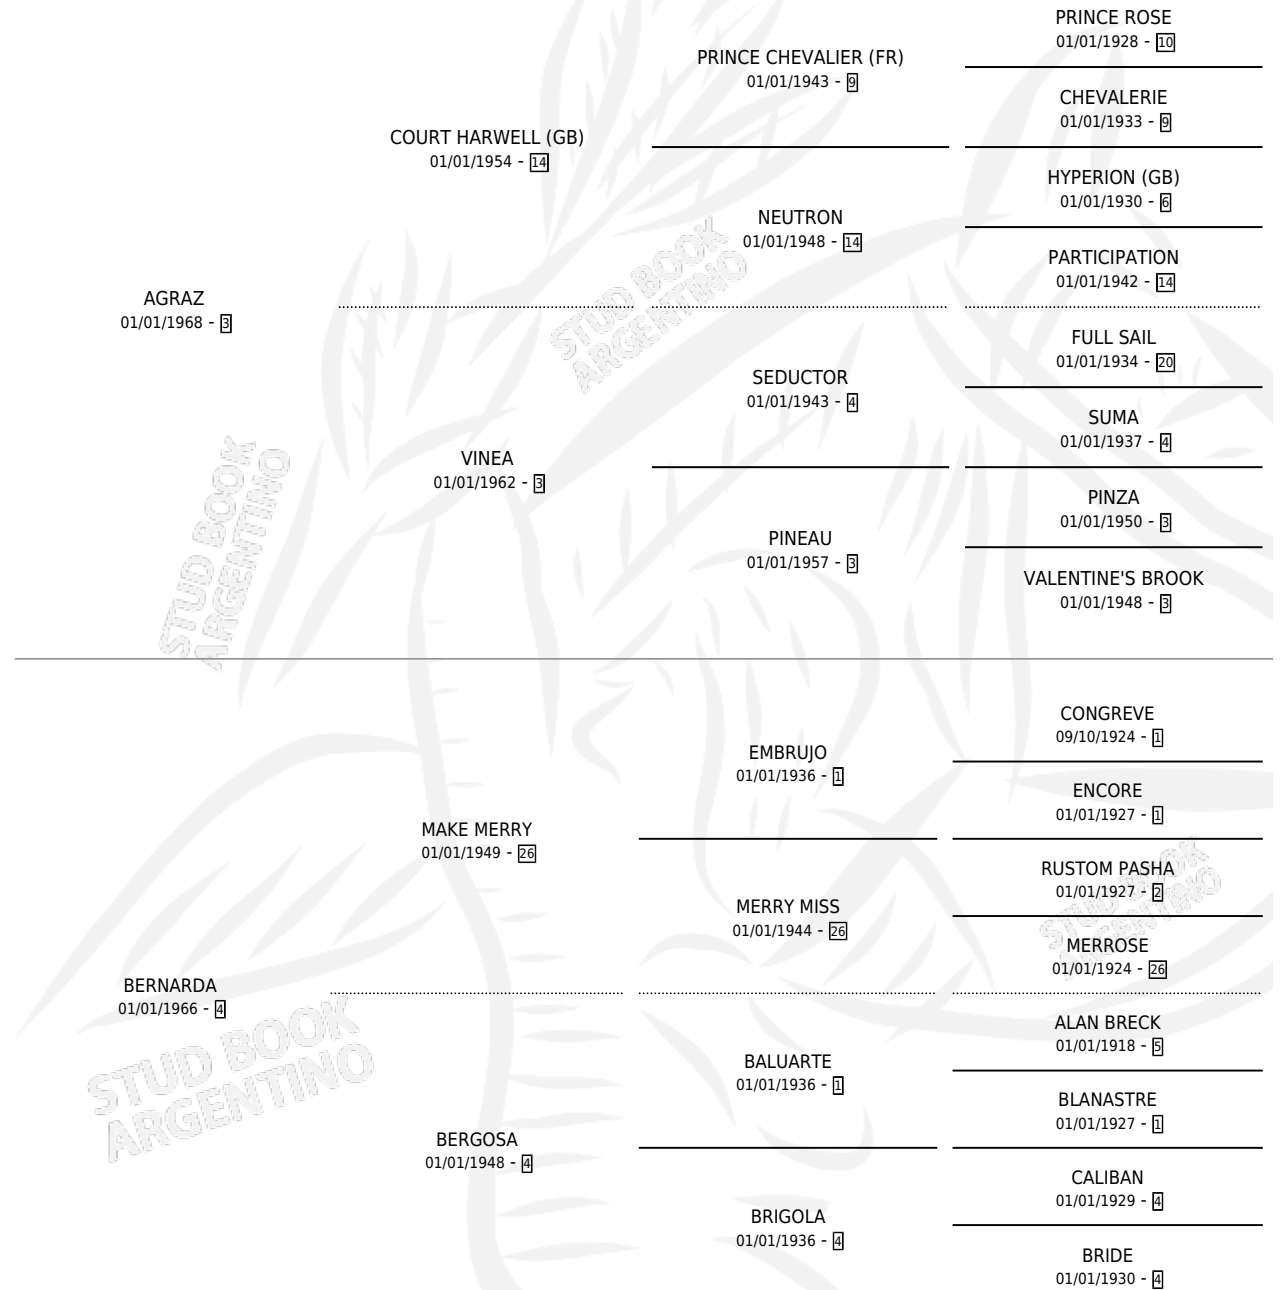

# SOY AGRAZ

por **AGRAZ** y **BERNARDA** por **MAKE MERRY**

Argentina · Hembra · Alazan · SP · 01/09/1975  
Familia 4-p · Volumen 29

## ESTADO

TIPIFICACIÓN SANGUÍNEA	X
TIPIFICACIÓN POR ADN	X
PASAPORTE	X
IDENTIFICACIÓN POR MICROCHIP	X
REPRODUCTOR	✓

**Lugar de nacimiento:** Campo particular

**Criador:** Antinori Hector Hugo

~

## PEDIGREE

S

mientos 5 / Efectividad 62.50%

PADRILLO	PRODUCTO	CRIADOR	1ER SERVICIO	ÚLTIMO SERVICIO
EL ANIVERSARIO	∅		02/11/1991	06/11/1991
PETER RUN	SOY PETERRUN (M A, 05/10/1990)	LAS DOS H	18/10/1989	22/10/1989
GRAN RANCHO	SOY GRAN RANCHO (M T, 11/10/1989)	LAS DOS H	02/11/1988	04/11/1988
GRAN RANCHO	∅		02/09/1987	06/09/1987
GRAN RANCHO	GRA GRA (H A, 15/08/1987)	LAS DOS H	02/09/1986	06/09/1986
DOY FE	SIEMPRE AGRAZ (H Z, 23/08/1986)	ANTINORI HECTOR HUGO	06/09/1985	08/09/1985
WAGGISH HORSE	∅			
ENERGETICO	SOY ENERGICO (M AT, 29/08/1985)	ANTINORI HECTOR HUGO		