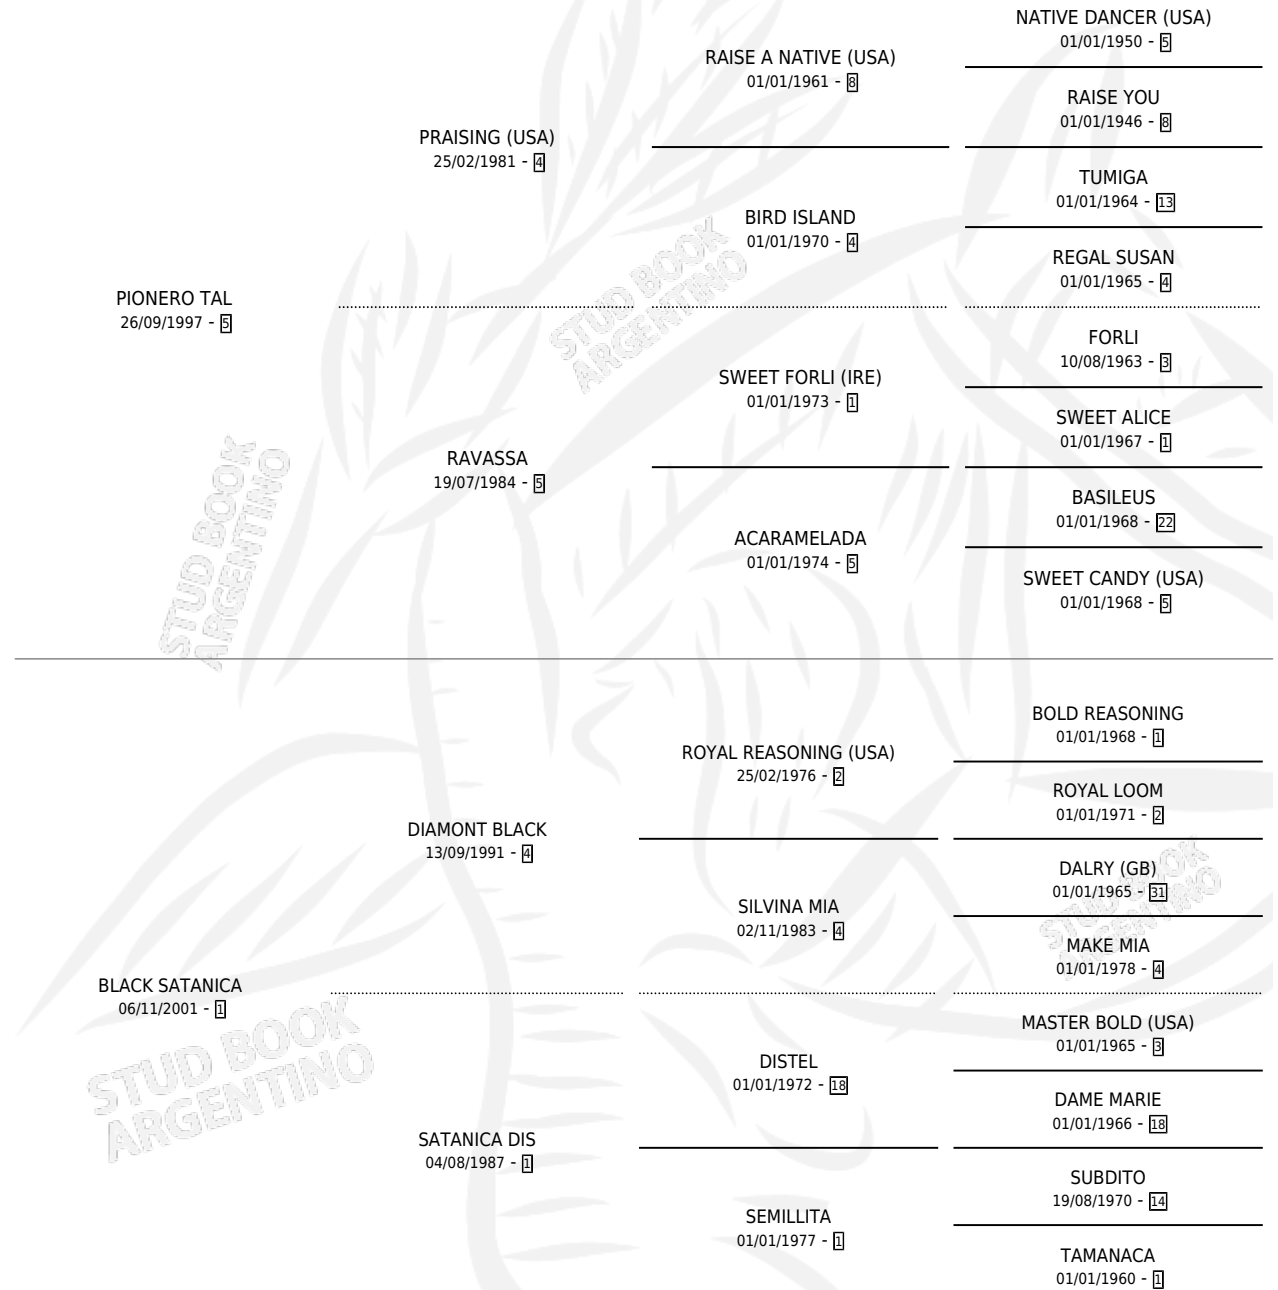

MALA SUERTE

por **PIONERO TAL** y **BLACK SATANICA** por **DIAMONT BLACK**

Argentina · Hembra · Zaino · SP · 03/09/2008
Familia 1-w · Volumen 40

ESTADO

TIPIFICACIÓN SANGUÍNEA	X
TIPIFICACIÓN POR ADN	X
PASAPORTE	X
IDENTIFICACIÓN POR MICROCHIP	X
REPRODUCTOR	X

Lugar de nacimiento: A.r.g.

Criador: A.r.g.

PEDIGREE

MALA SUERTE

Datos oficiales del Stud Book Argentino

Documento generado el 12/05/2026

studbook.org.ar