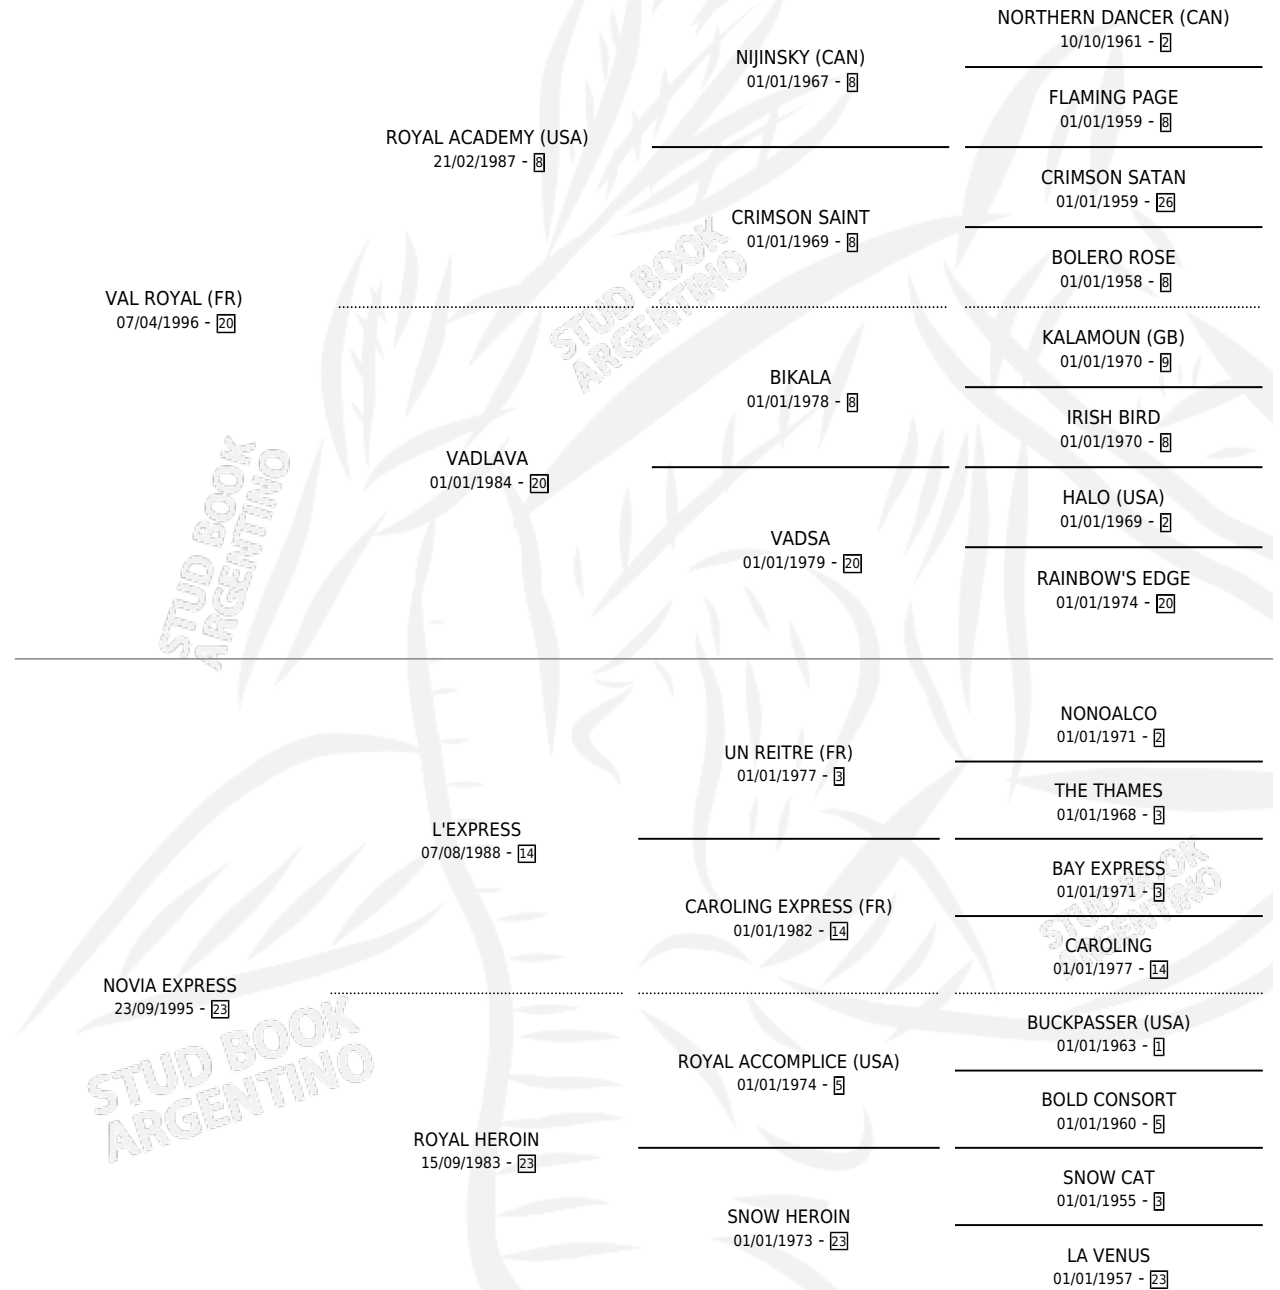

ROYAL BRIDE

por VAL ROYAL (FR) y NOVIA EXPRESS por L'EXPRESS

Argentina · Hembra · Zaino · SP · 18/09/2008
Familia 23-a · Volumen 40

ESTADO

TIPIFICACIÓN SANGUÍNEA	X
TIPIFICACIÓN POR ADN	X
PASAPORTE	X
IDENTIFICACIÓN POR MICROCHIP	X
REPRODUCTOR	X

Lugar de nacimiento: Los Irlandeses

Criador: Aides Abraham David y Dri Norberto Daniel

PEDIGREE

ROYAL BRIDE

Datos oficiales del Stud Book Argentino

Documento generado el 05/05/2026

studbook.org.ar