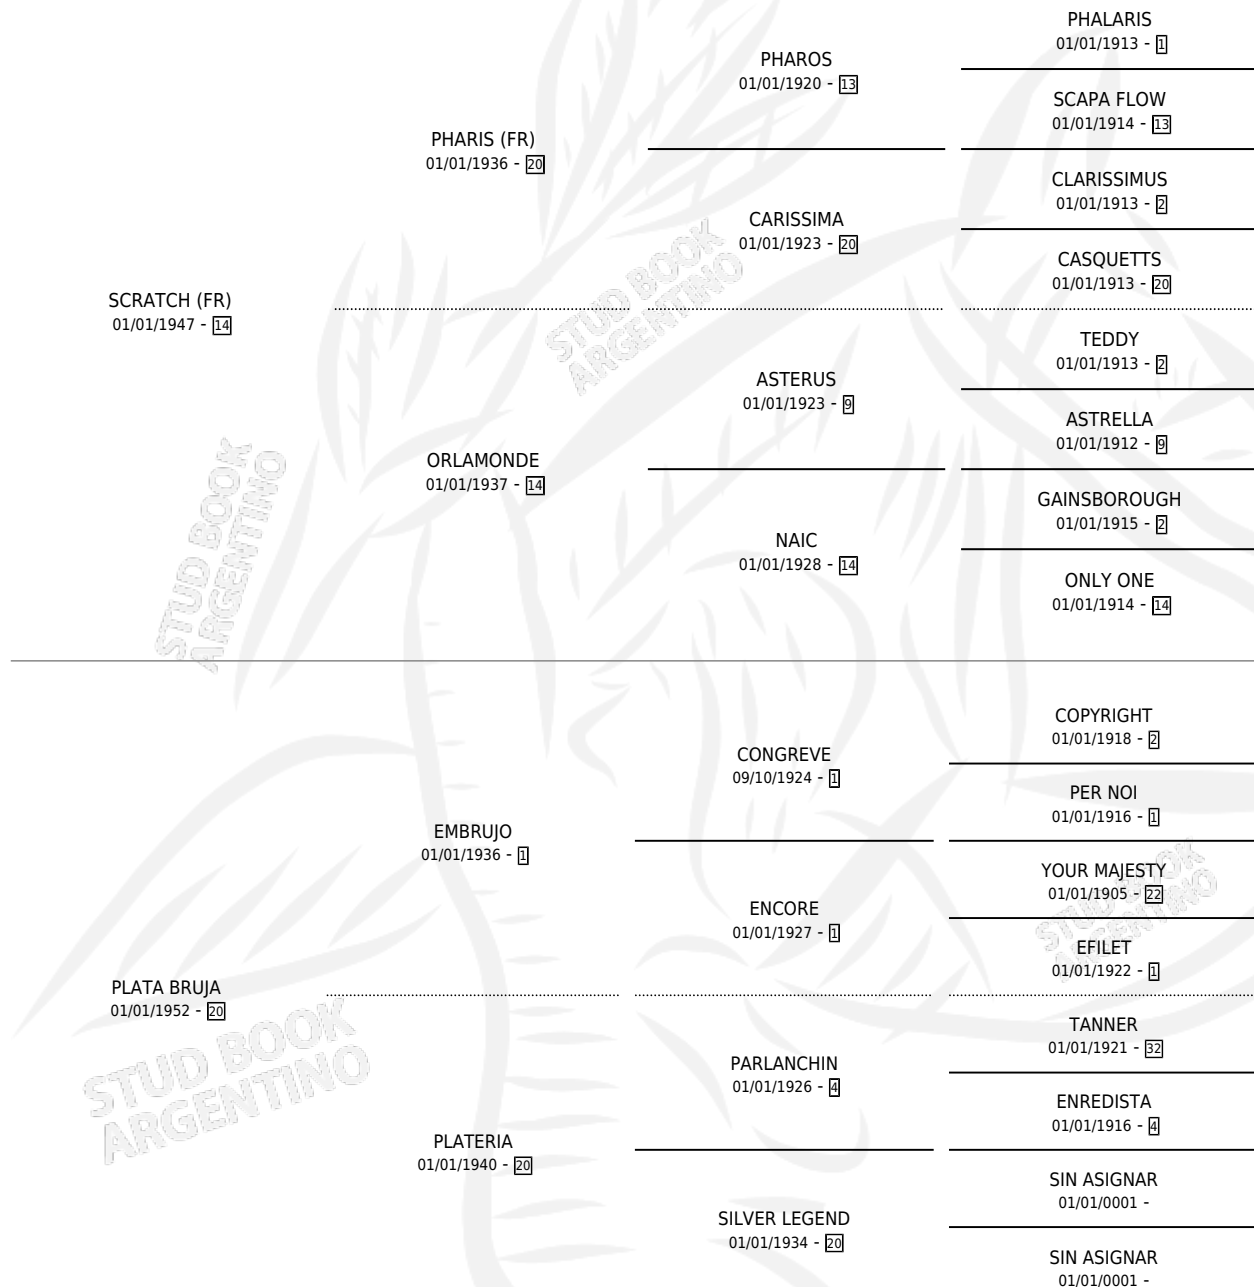

SILVER BRACELET

por **SCRATCH (FR)** y **PLATA BRUJA** por **EMBRUJO**

Argentina · Hembra · Zaino Colorado · SP · 01/01/1962
Familia 20-d · Volumen 24

ESTADO

TIPIFICACIÓN SANGUÍNEA	X
TIPIFICACIÓN POR ADN	X
PASAPORTE	X
IDENTIFICACIÓN POR MICROCHIP	X
REPRODUCTOR	X

Lugar de nacimiento: Campo particular

Criador: Sin dato

~

HIJOS

	MACHOS	HEMBRAS
2 NACIERON	0	2
1 CORRIERON	0	1
1 GANARON	0	1
0 GANADORES CL	0 GANADORES GR	0 GANADORES G1

PEDIGREE

SILVER BRACELET

Datos oficiales del Stud Book Argentino