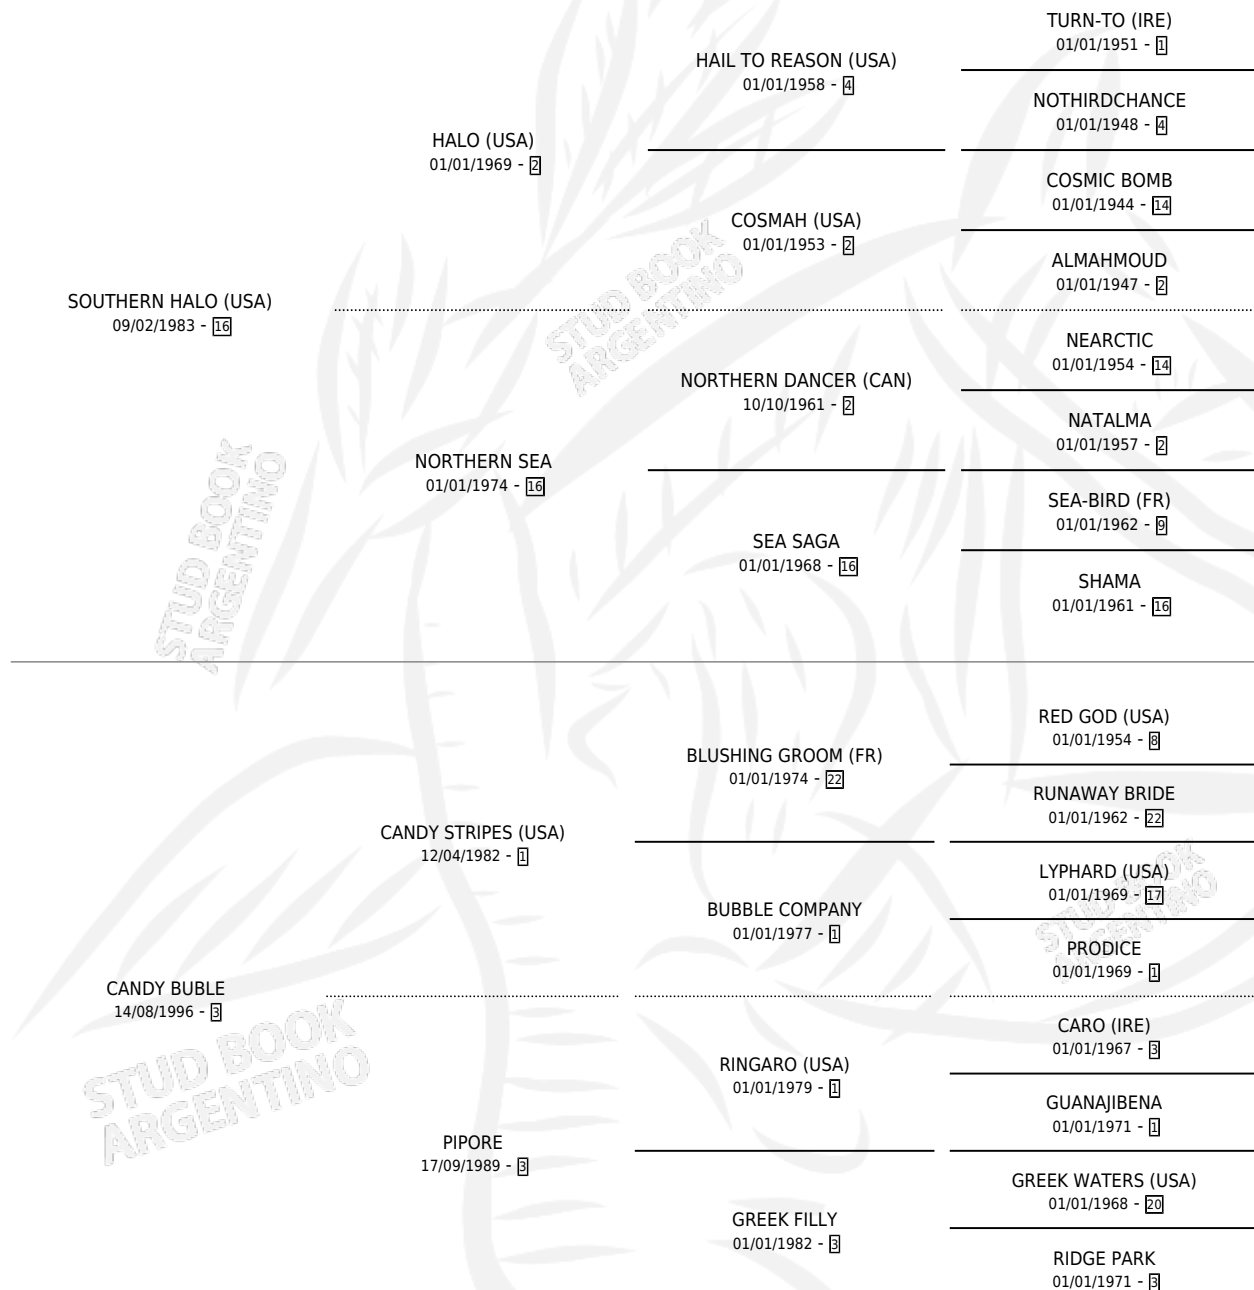

IL MAXIMO

por SOUTHERN HALO (USA) y CANDY BUBLE por CANDY STRIPES (USA)

Argentina · Macho · Tordillo · SP · 25/08/2008
Familia 3-i · Volumen 40

ESTADO

TIPIFICACIÓN SANGUÍNEA	X
TIPIFICACIÓN POR ADN	✓
PASAPORTE	✓
IDENTIFICACIÓN POR MICROCHIP	X
REPRODUCTOR	X

Lugar de nacimiento: La Quebrada
Criador: Martinez Iglesias Emilio

PEDIGREE

CAMPAÑA

Solo carreras oficiales de Argentina

POR EDAD

EDAD	CC	1°	2°	3°	4°	5°	NP	CLC	CLG	CLCG1	CLGG1	IMPORTE	GANANCIA / CC
4 AÑOS	1	0	0	0	0	0	1	0	0	0	0	\$0	\$0
TOTALES	1	0	0	0	0	0	1	0	0	0	0	\$0	\$0
%		0.0%	0.0%	0.0%	0.0%	0.0%	100%	0.0%	0.0%	0.0%	0.0%		