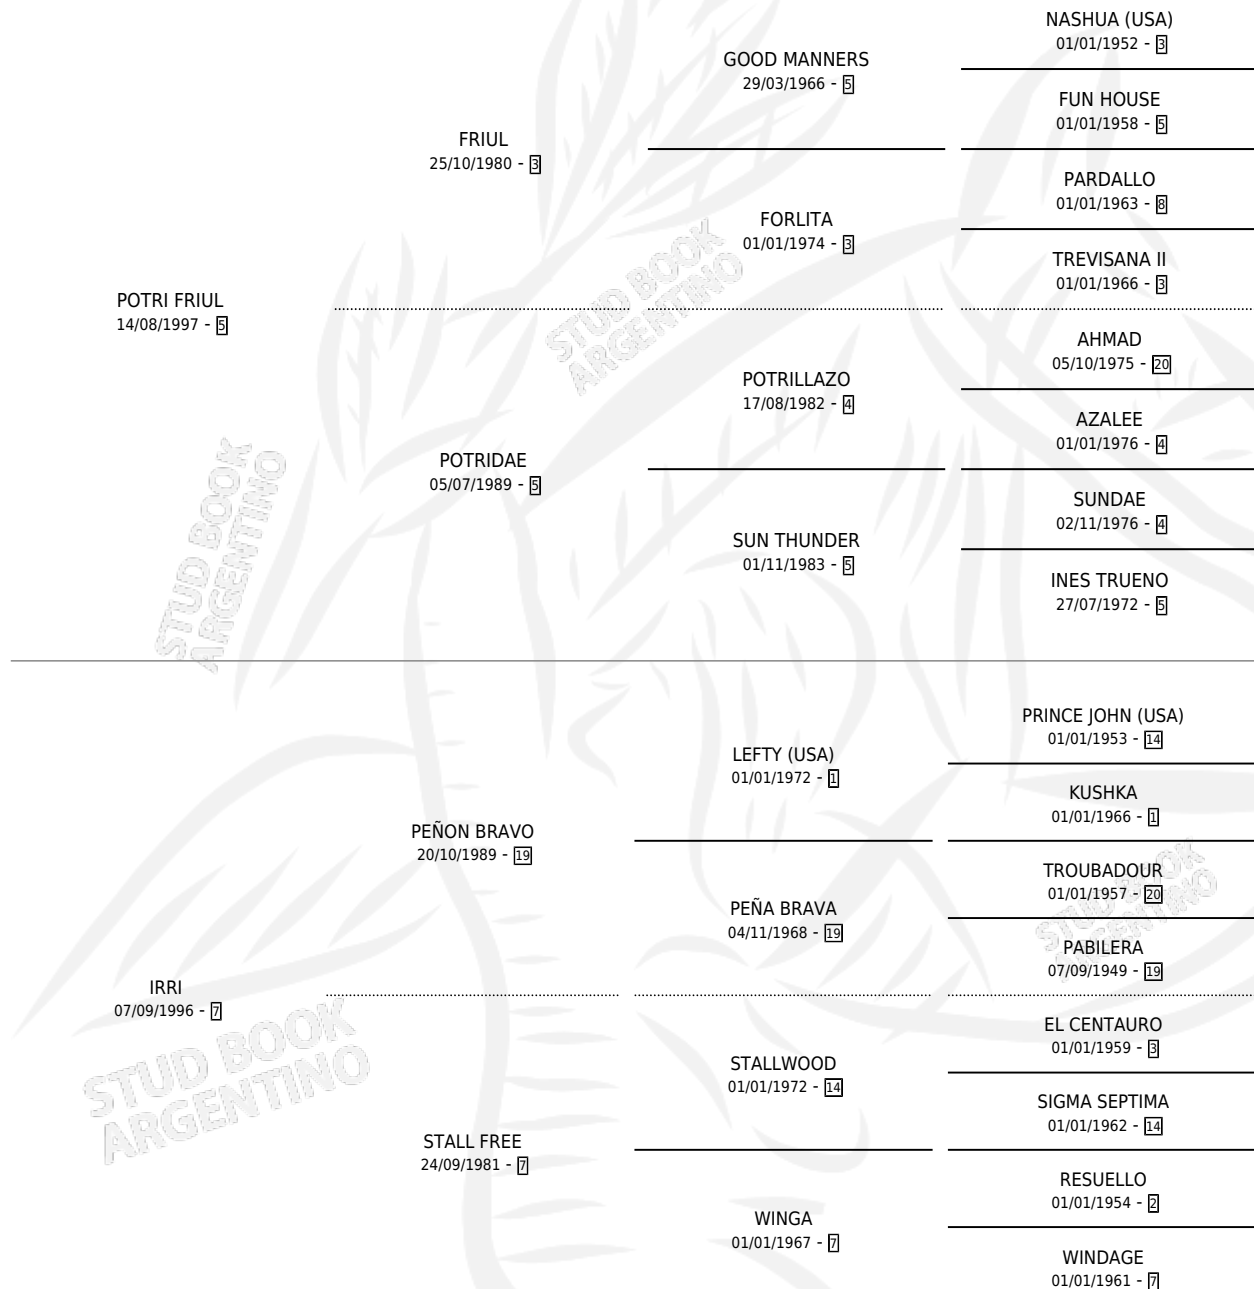

SUPER MINGA

por **POTRI FRIUL** y **IRRI** por **PEÑON BRAVO**

Argentina · Hembra · Alazan · SP · 25/08/2008
Familia 7 · Volumen 40

ESTADO

TIPIFICACIÓN SANGUÍNEA	X
TIPIFICACIÓN POR ADN	✓
PASAPORTE	✓
IDENTIFICACIÓN POR MICROCHIP	✓
REPRODUCTOR	✓

Lugar de nacimiento: Aizkolari

Criador: Aizkolari

~

HIJOS

	MACHOS	HEMBRAS
6 NACIERON	3	3
4 CORRIERON	2	2
2 GANARON	2	0
0 GANADORES CL	0 GANADORES GR	0 GANADORES G1

PEDIGREE