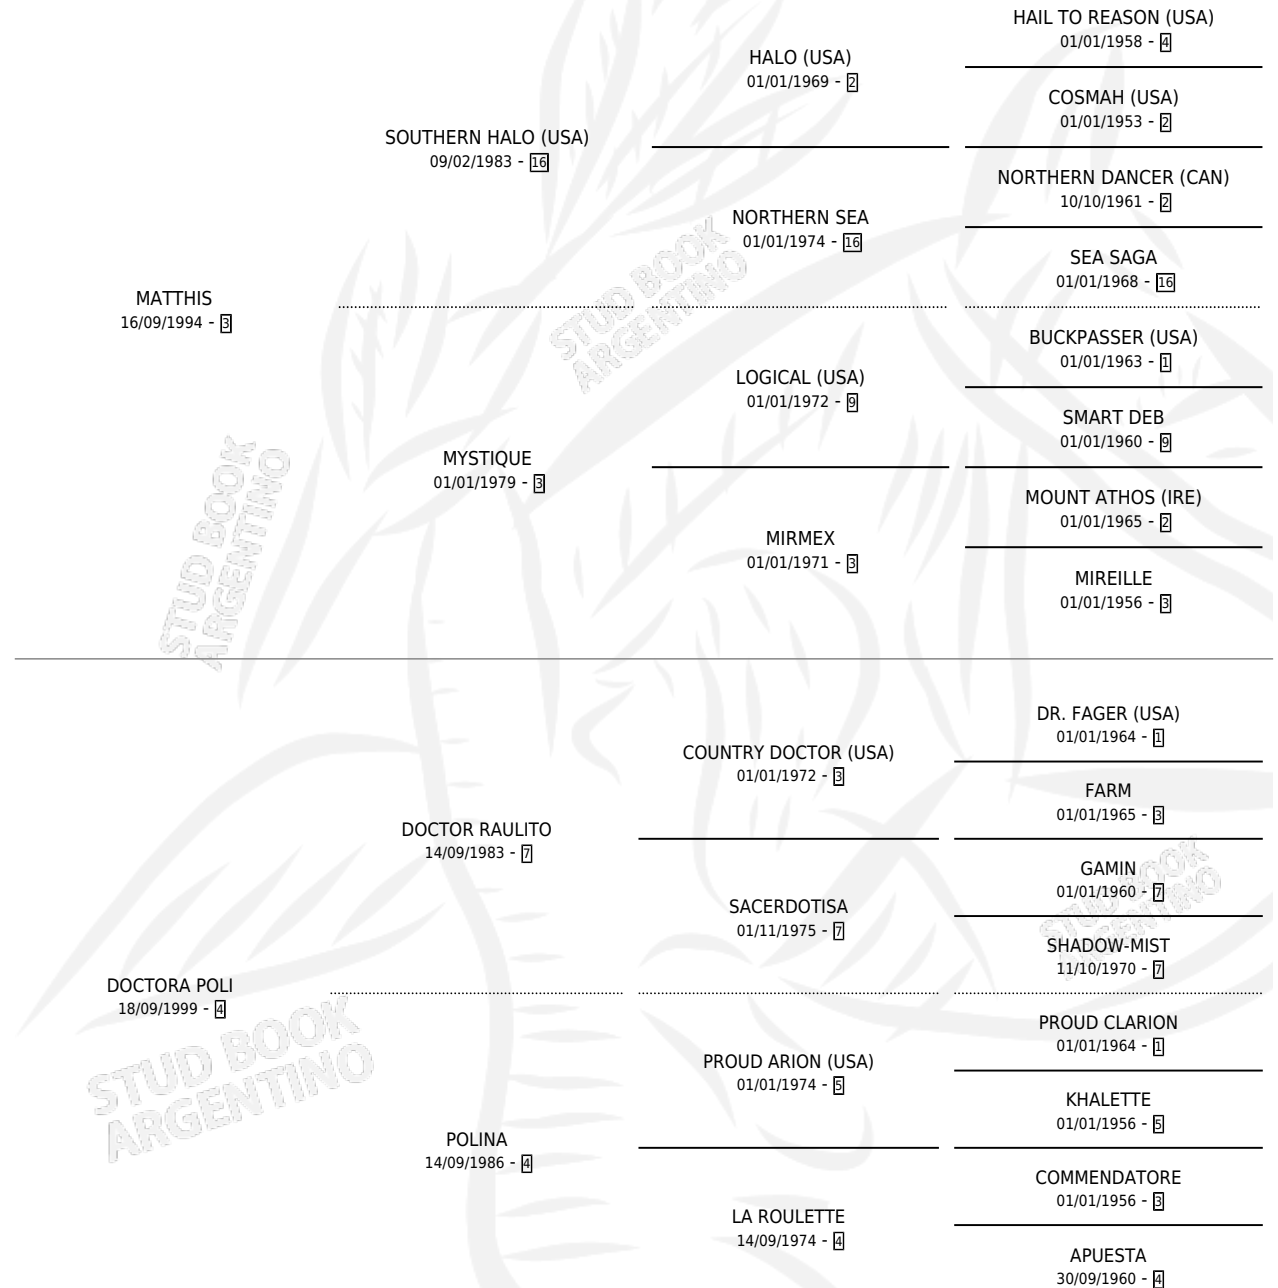

MAT DOC

por **MATTHIS** y **DOCTORA POLI** por **DOCTOR RAULITO**

Argentina · Macho · Alazan · SP · 17/08/2008
Familia 4-k · Volumen 40

ESTADO

TIPIFICACIÓN SANGUÍNEA	X
TIPIFICACIÓN POR ADN	✓
PASAPORTE	✓
IDENTIFICACIÓN POR MICROCHIP	✓
REPRODUCTOR	X

Lugar de nacimiento: Jaguel Grande

Criador: Jaguel Grande

PEDIGREE

CAMPAÑA

Solo carreras oficiales de Argentina

POR EDAD

EDAD	CC	1°	2°	3°	4°	5°	NP	CLC	CLG	CLCG1	CLGG1	IMPORTE	GANANCIA / CC
4 AÑOS	5	0	0	0	0	0	5	0	0	0	0	\$0	\$0
TOTALES	5	0	0	0	0	0	5	0	0	0	0	\$0	\$0
%		0.0%	0.0%	0.0%	0.0%	0.0%	100%	0.0%	0.0%	0.0%	0.0%		