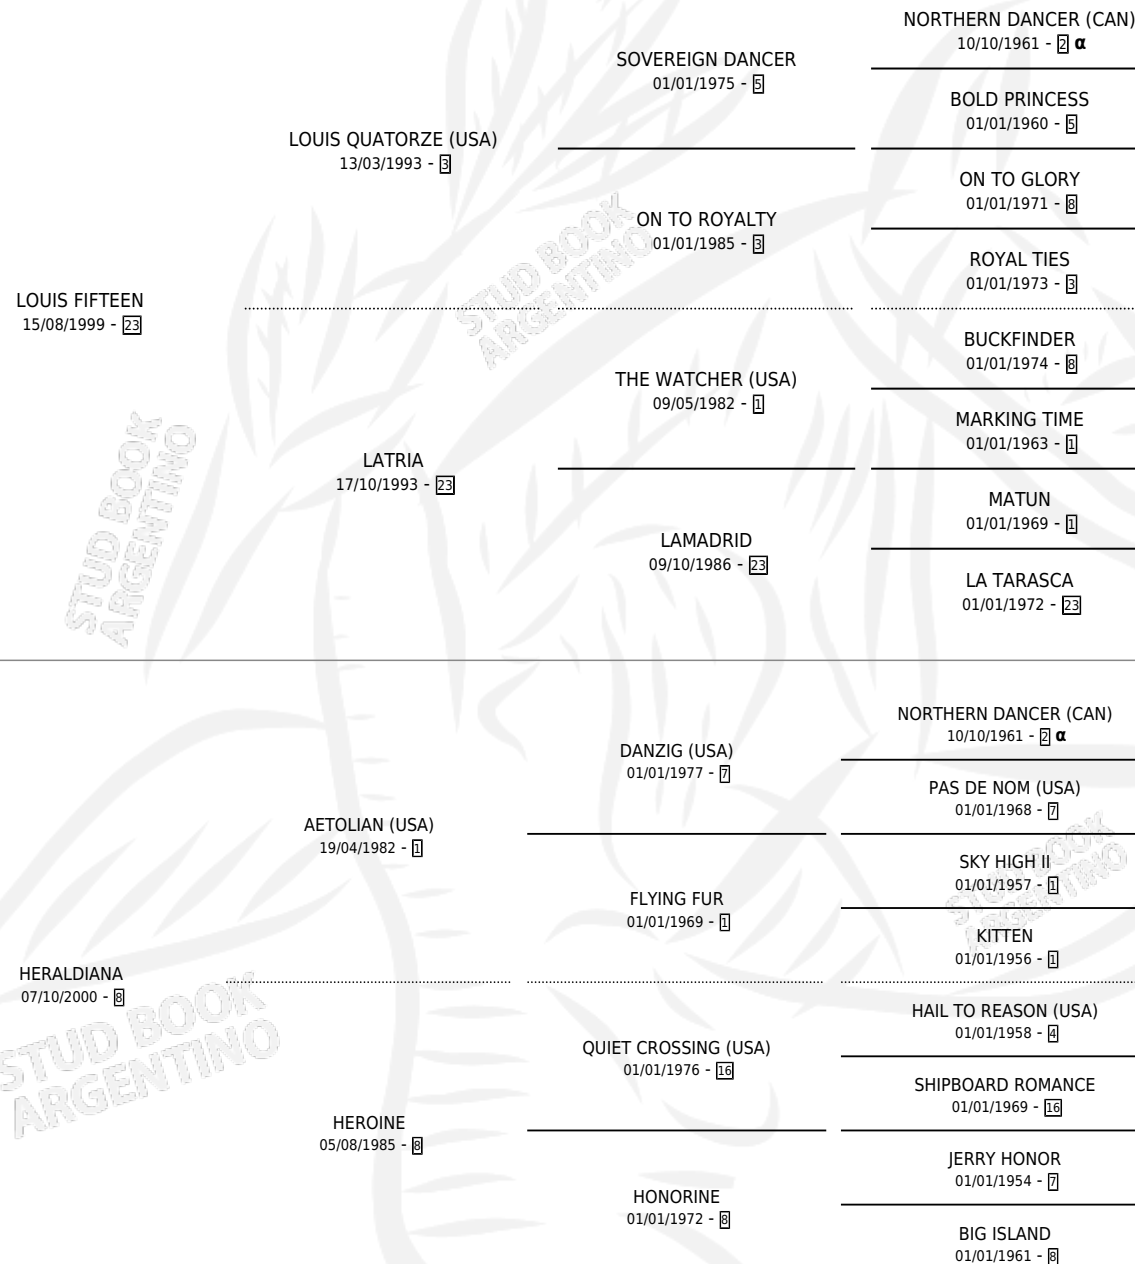

TANQUILLERA

por LOUIS FIFTEEN y HERALDIANA por AETOLIAN (USA)

Argentina · Hembra · Tordillo · SP · 28/08/2008
Familia 8-a · Volumen 40

ESTADO

TIPIFICACIÓN SANGUÍNEA	X
TIPIFICACIÓN POR ADN	✓
PASAPORTE	✓
IDENTIFICACIÓN POR MICROCHIP	✓
REPRODUCTOR	✓

Lugar de nacimiento: La Posta
Criador: Frigerio Angel Antonio

~

HIJOS

	MACHOS	HEMBRAS
4 NACIERON	2	2
3 CORRIERON	1	2
1 GANARON	0	1
0 GANADORES CL	0 GANADORES GR	0 GANADORES G1

PEDIGREE

INBREEDING : α

CAMPAÑA

Ganadora de 5 carreras en San Isidro y Palermo - \$332,600, a los 3,4 y 6 años, incluso 3ra Famita (H), 4ta Emigrant Handicap.

POR DISTANCIA

HIPODROMO	CC	1°	2°	3°	4°	5°	NP	CLC	CLG	CLCG1	CLGG1	IMPORTE
ROSARIO	1	0	0	0	0	0	1	0	0	0	0	\$0
1200 MTS	1	0	0	0	0	0	1	0	0	0	0	\$0
SAN ISIDRO	21	4	2	4	4	1	6	0	0	0	0	\$271,580
1200 MTS	17	4	2	3	2	1	5	0	0	0	0	\$260,580
1000 MTS	2	0	0	0	1	0	1	0	0	0	0	\$3,500
1100 MTS	2	0	0	1	1	0	0	0	0	0	0	\$7,500
PALERMO	4	1	1	1	0	0	1	0	0	0	0	\$42,840
1100 MTS	2	1	0	0	0	0	1	0	0	0	0	\$26,000
1000 MTS	1	0	1	0	0	0	0	0	0	0	0	\$9,100
1200 MTS	1	0	0	1	0	0	0	0	0	0	0	\$7,740
LA PLATA	5	0	0	1	2	0	2	0	0	0	0	\$18,180
1000 MTS	1	0	0	1	0	0	0	0	0	0	0	\$6,480
1200 MTS	2	0	0	0	0	0	2	0	0	0	0	\$1,700
1100 MTS	2	0	0	0	2	0	0	0	0	0	0	\$10,000