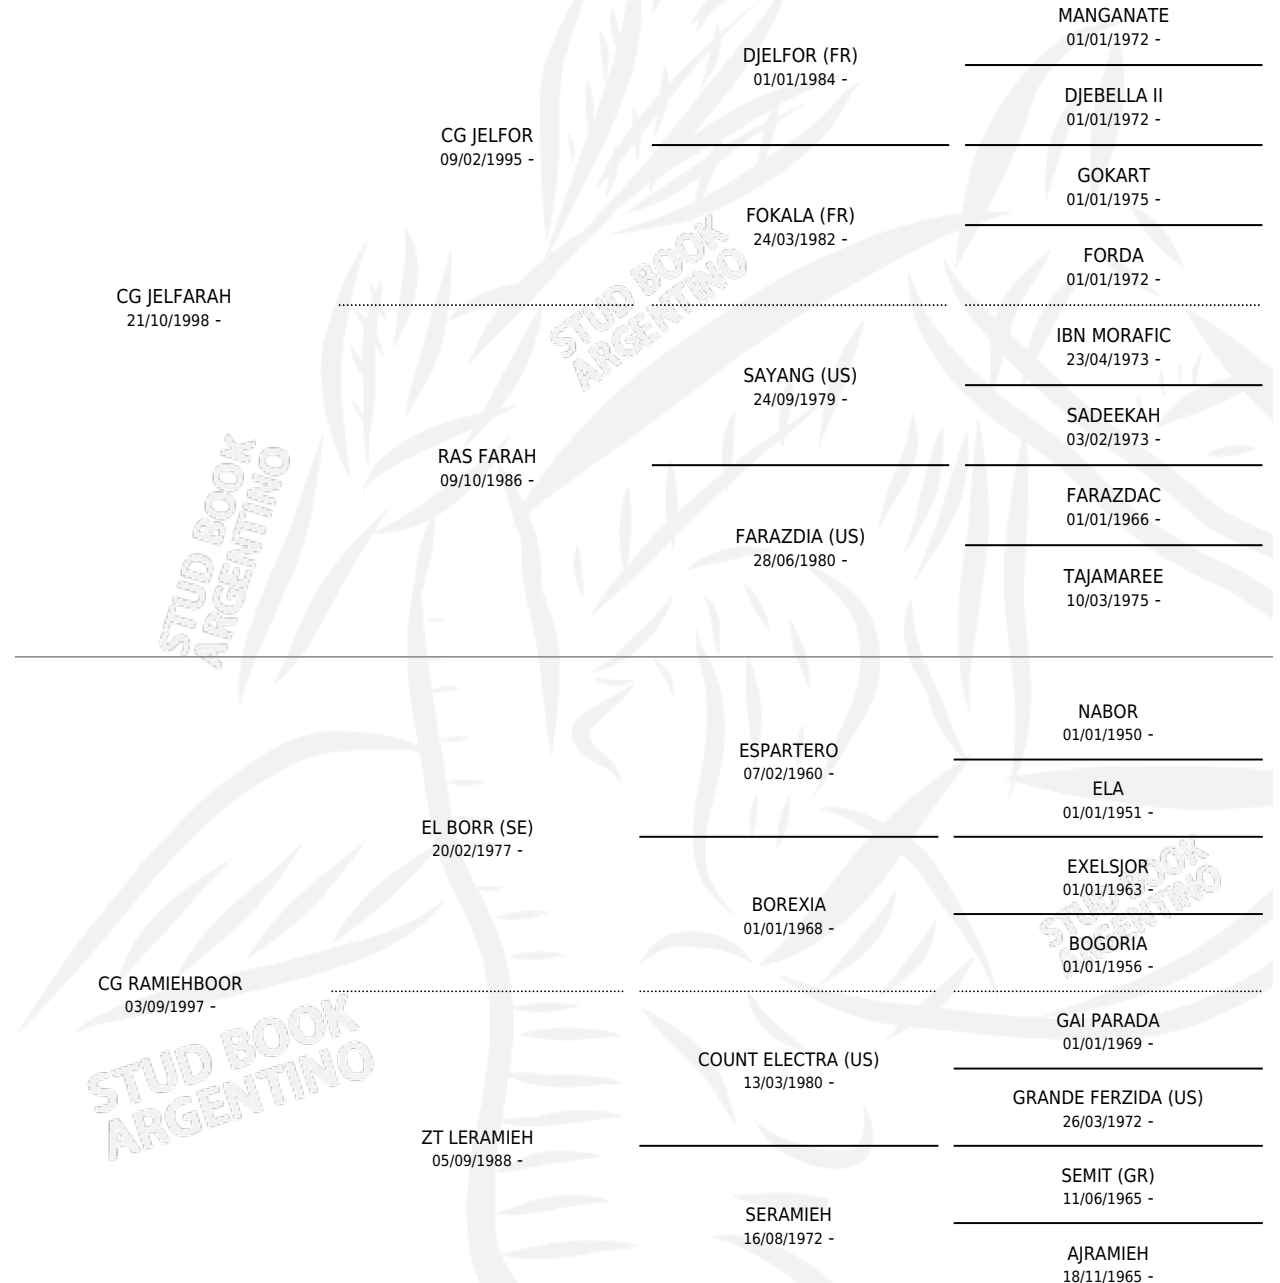

CG RAMIJEL

por CG JELFARAH y CG RAMIEHBOOR por EL BORR (SE)

Argentina · Hembra · Tordillo · AP · 06/09/2008
Familia · Volumen 40

ESTADO

TIPIFICACIÓN SANGUÍNEA	X
TIPIFICACIÓN POR ADN	X
PASAPORTE	X
IDENTIFICACIÓN POR MICROCHIP	X
REPRODUCTOR	X

Lugar de nacimiento: Coe Pora
Criador: Coe Pora

PEDIGREE