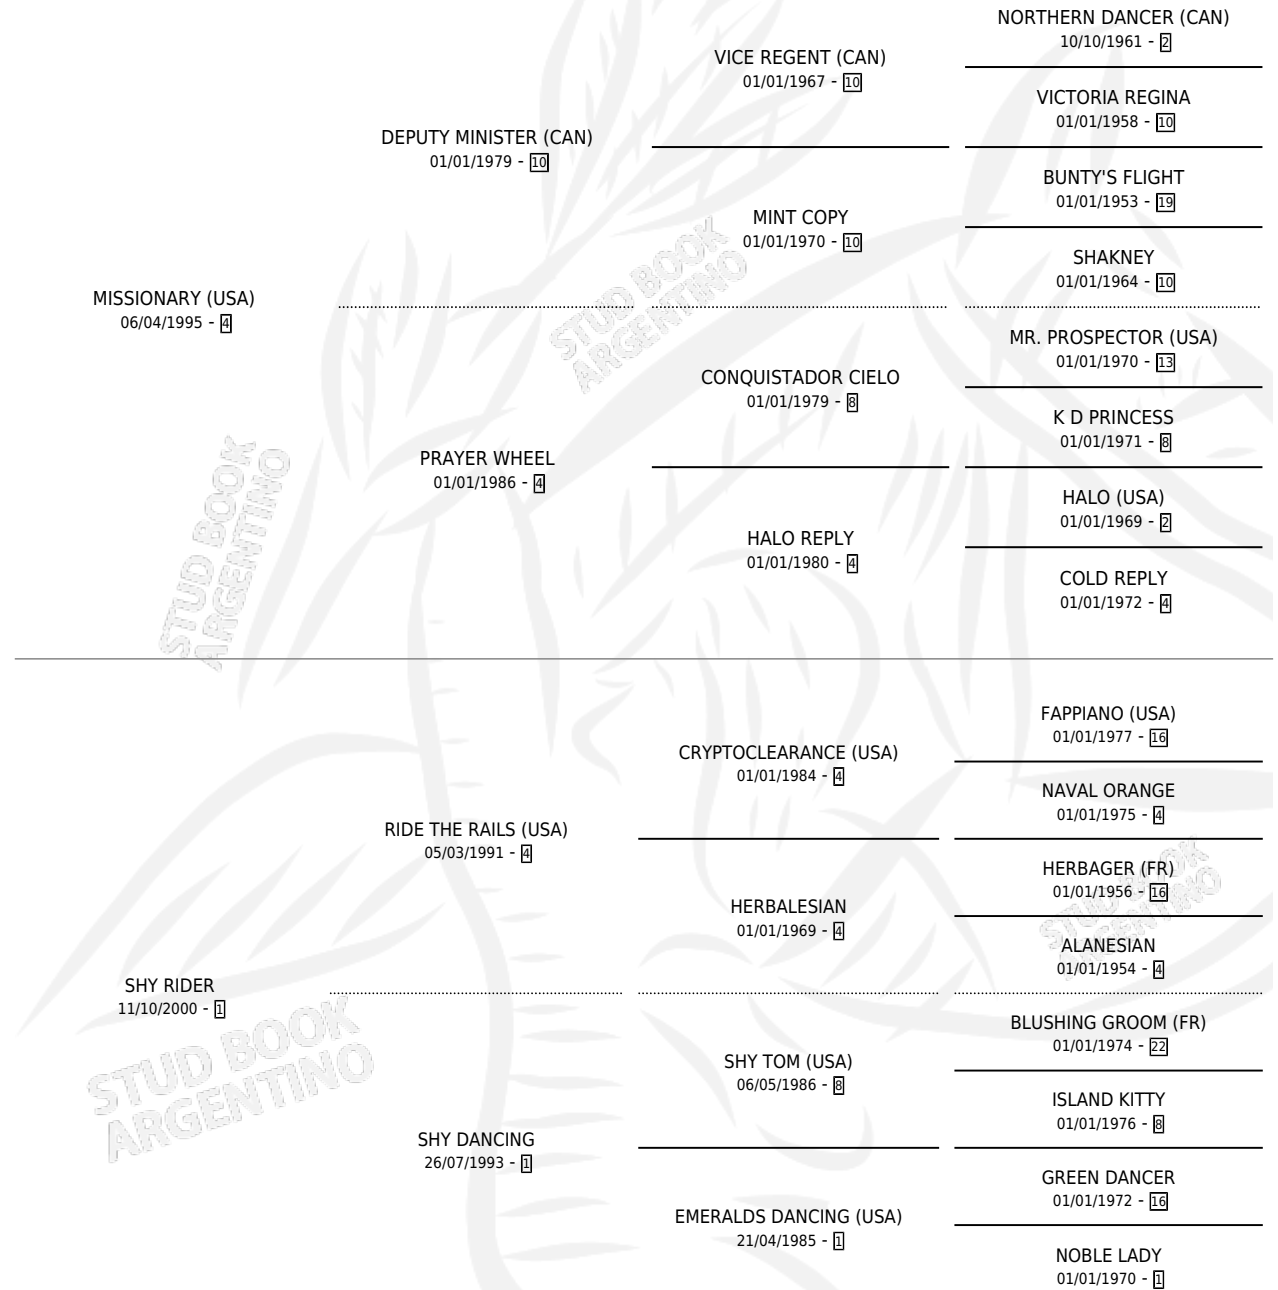

DE LA FRANCIA

por MISSIONARY (USA) y SHY RIDER por RIDE THE RAILS (USA)

Argentina · Hembra · Alazan · SP · 11/09/2008
Familia 1-n · Volumen 40

ESTADO

TIPIFICACIÓN SANGUÍNEA	X
TIPIFICACIÓN POR ADN	✓
PASAPORTE	✓
IDENTIFICACIÓN POR MICROCHIP	✓
REPRODUCTOR	X

Lugar de nacimiento: Don Florentino

Criador: Don Florentino

PEDIGREE