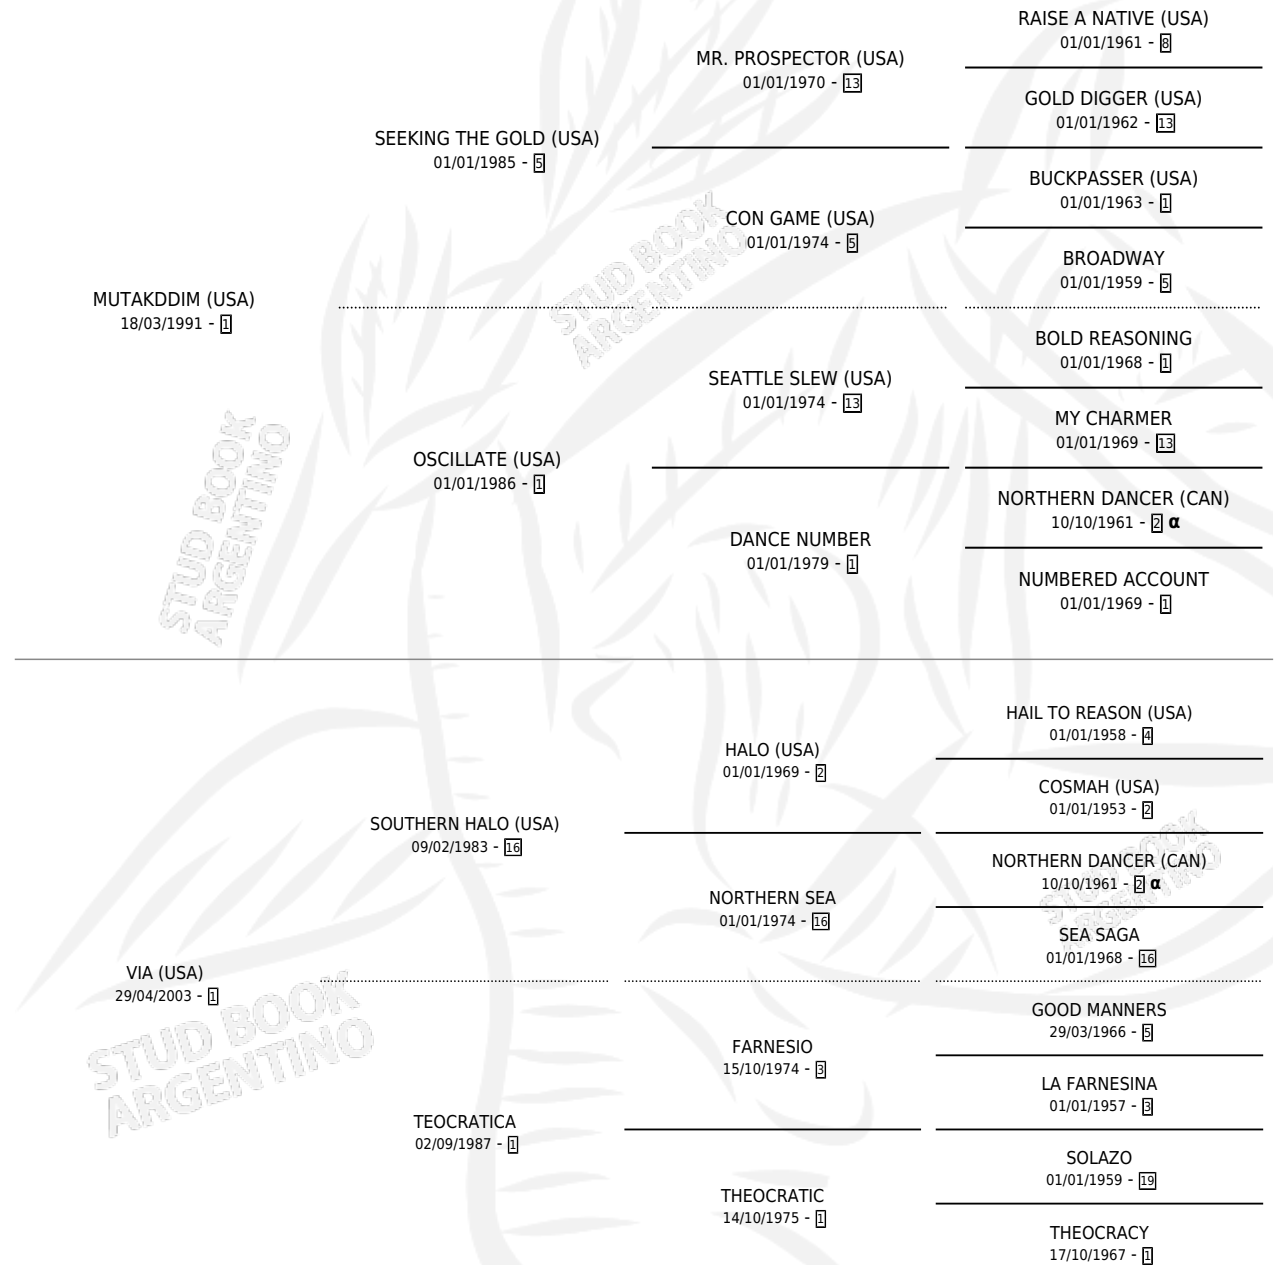

EL VAGON

por **MUTAKDDIM (USA)** y **VIA (USA)** por **SOUTHERN HALO (USA)**

Argentina · Macho · Alazan · SP · 26/07/2008
Familia 1-w · Volumen 40

ESTADO

TIPIFICACIÓN SANGUÍNEA	X
TIPIFICACIÓN POR ADN	✓
PASAPORTE	✓
IDENTIFICACIÓN POR MICROCHIP	✓
REPRODUCTOR	X

Lugar de nacimiento: El Mallin
Criador: Sin dato

PEDIGREE

INBREEDING : α

CAMPAÑA

Solo carreras oficiales de Argentina

POR EDAD

EDAD	CC	1°	2°	3°	4°	5°	NP	CLC	CLG	CLCG1	CLGG1	IMPORTE	GANANCIA / CC
3 AÑOS	2	0	0	0	0	1	1	0	0	0	0	\$4,610	\$2,305
4 AÑOS	3	1	0	0	0	0	2	0	0	0	0	\$22,000	\$7,333
5 AÑOS	5	0	0	0	0	0	5	0	0	0	0	\$1,750	\$350
6 AÑOS	7	0	1	1	0	0	5	0	0	0	0	\$8,143	\$1,163
TOTALES	17	1	1	1	0	1	13	0	0	0	0	\$36,503	\$2,147
%		5.9%	5.9%	5.9%	0.0%	5.9%	76.5%	0.0%	0.0%	0.0%	0.0%		