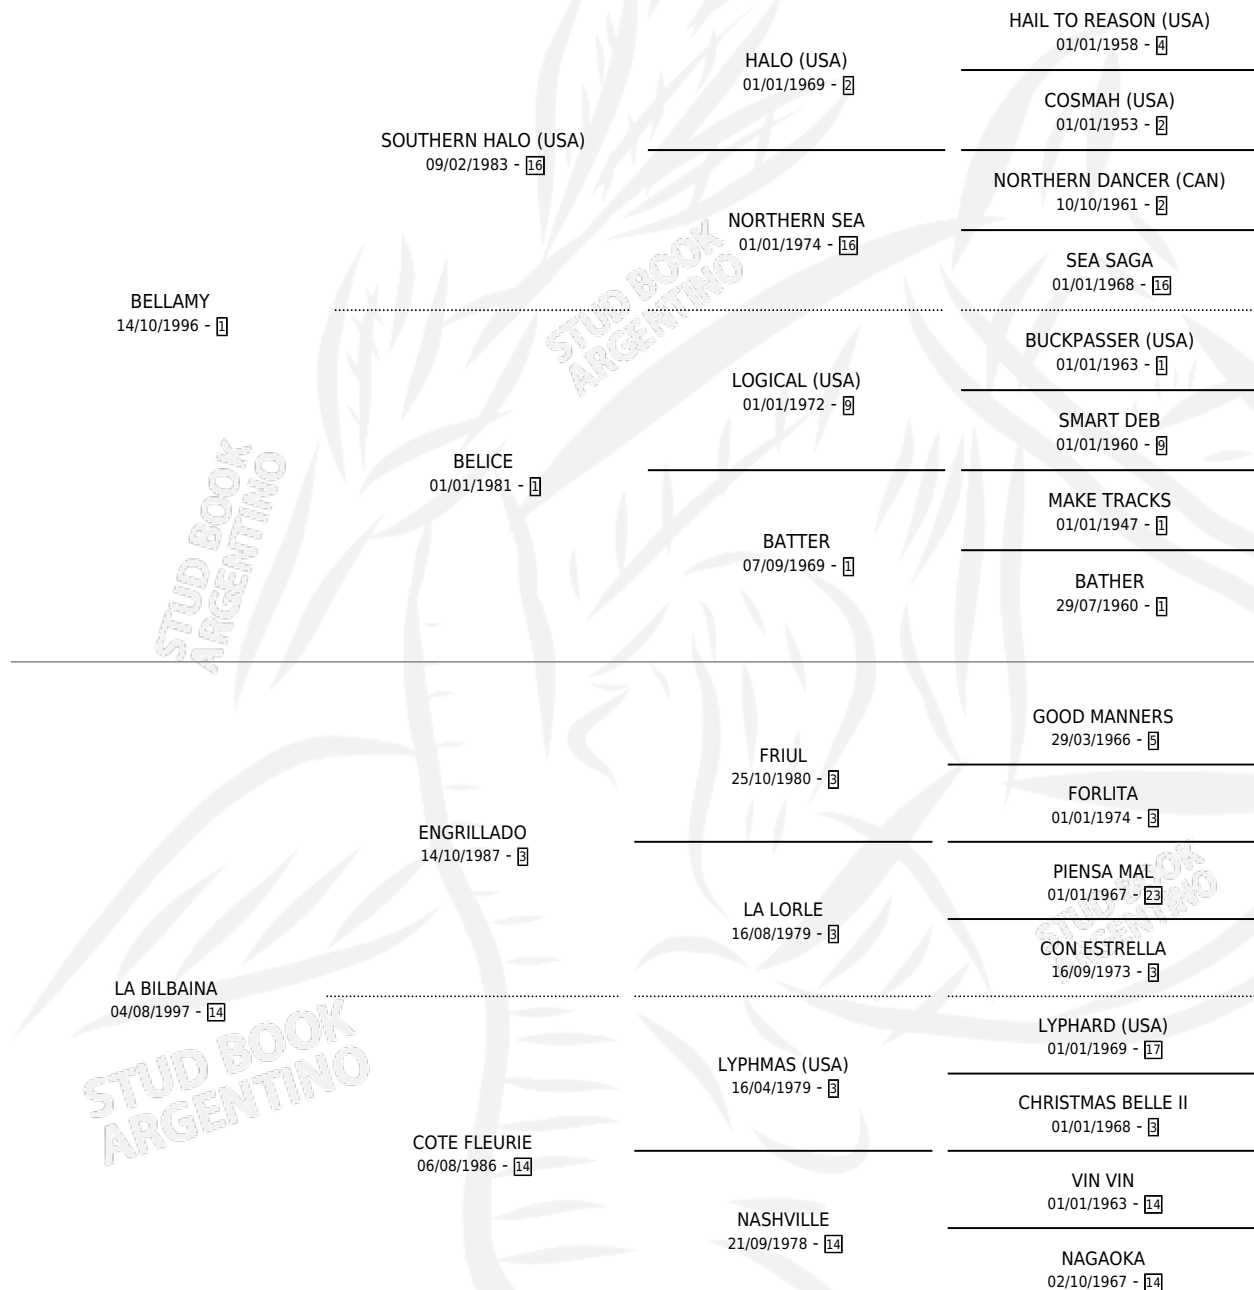

BELLO GRILLO

por **BELLAMY** y **LA BILBAINA** por **ENGRILLADO**

Argentina · Macho · Alazan · SP · 04/09/2008
Familia 14 · Volumen 40

ESTADO

TIPIFICACIÓN SANGUÍNEA	X
TIPIFICACIÓN POR ADN	✓
PASAPORTE	X
IDENTIFICACIÓN POR MICROCHIP	X
REPRODUCTOR	X

Lugar de nacimiento: Malin

Criador: Malin

PEDIGREE

BELLO GRILLO

Datos oficiales del Stud Book Argentino

Documento generado el 05/05/2026

studbook.org.ar