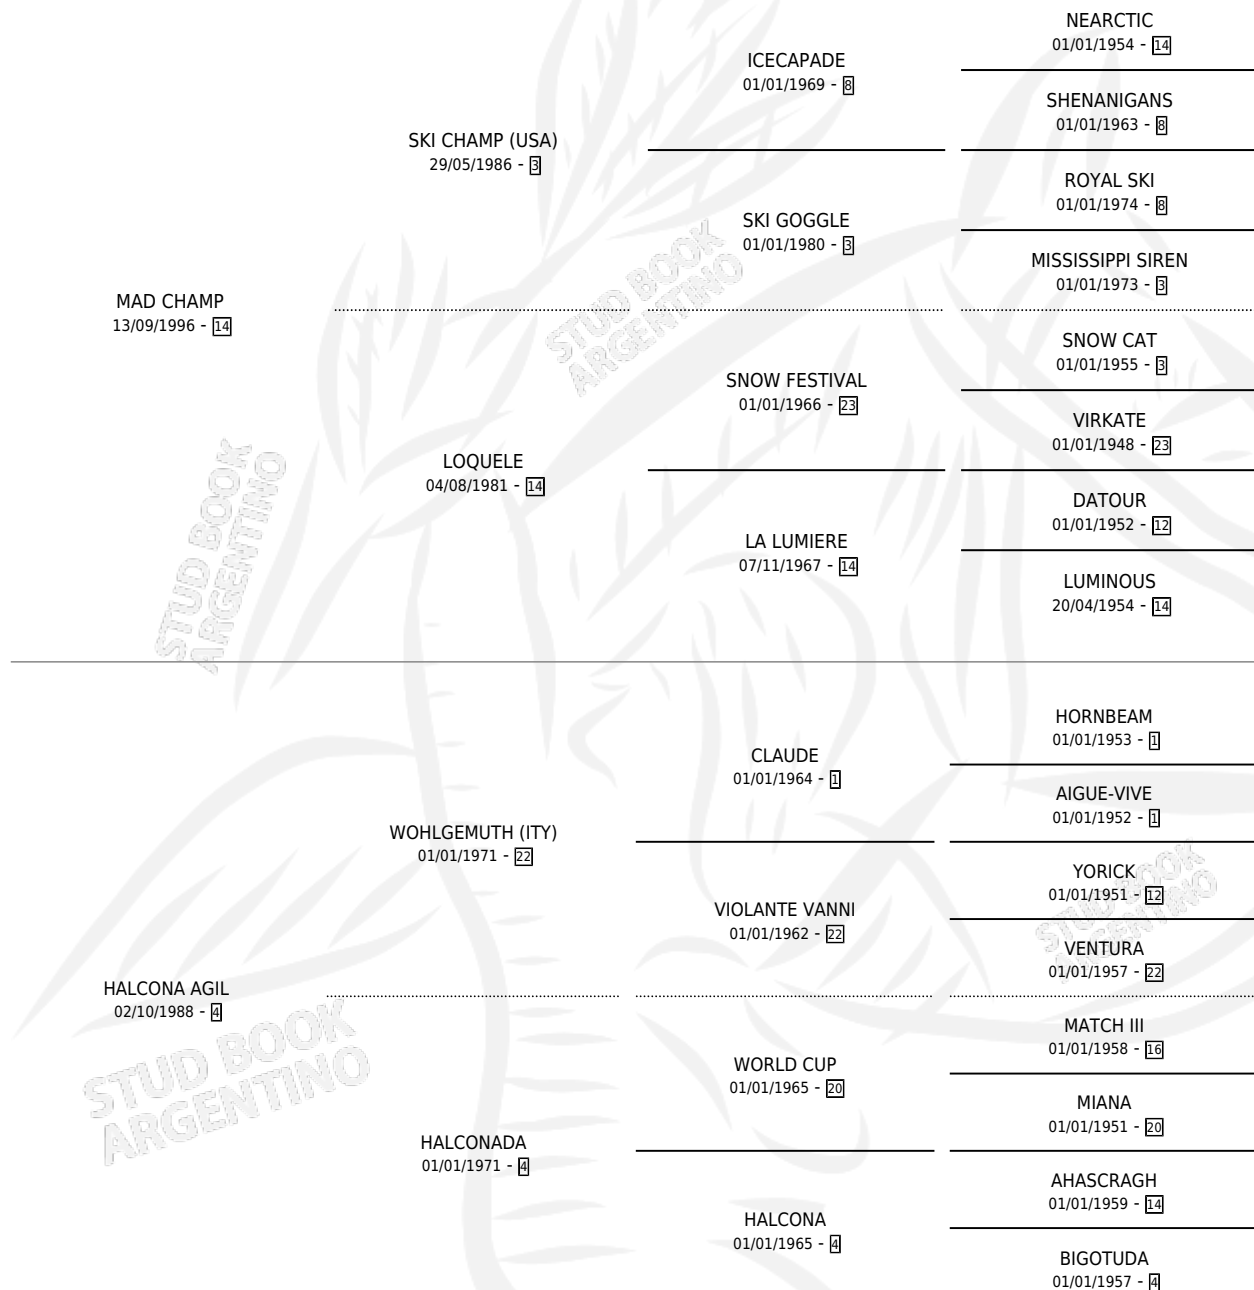

HALCONA AMADA

por MAD CHAMP y HALCONA AGIL por WOHLGEMUTH (ITY)

Argentina · Hembra · Zaino · SP · 06/09/2008
Familia 4-j · Volumen 40

ESTADO

TIPIFICACIÓN SANGUÍNEA	X
TIPIFICACIÓN POR ADN	✓
PASAPORTE	✓
IDENTIFICACIÓN POR MICROCHIP	✓
REPRODUCTOR	✓

Lugar de nacimiento: Santo Stefano
Criador: Santo Stefano

~

HIJOS

	MACHOS	HEMBRAS
3 NACIERON	1	2
3 CORRIERON	1	2
1 GANARON	0	1
0 GANADORES CL	0 GANADORES GR	0 GANADORES G1

PEDIGREE

CAMPAÑA

Solo carreras oficiales de Argentina