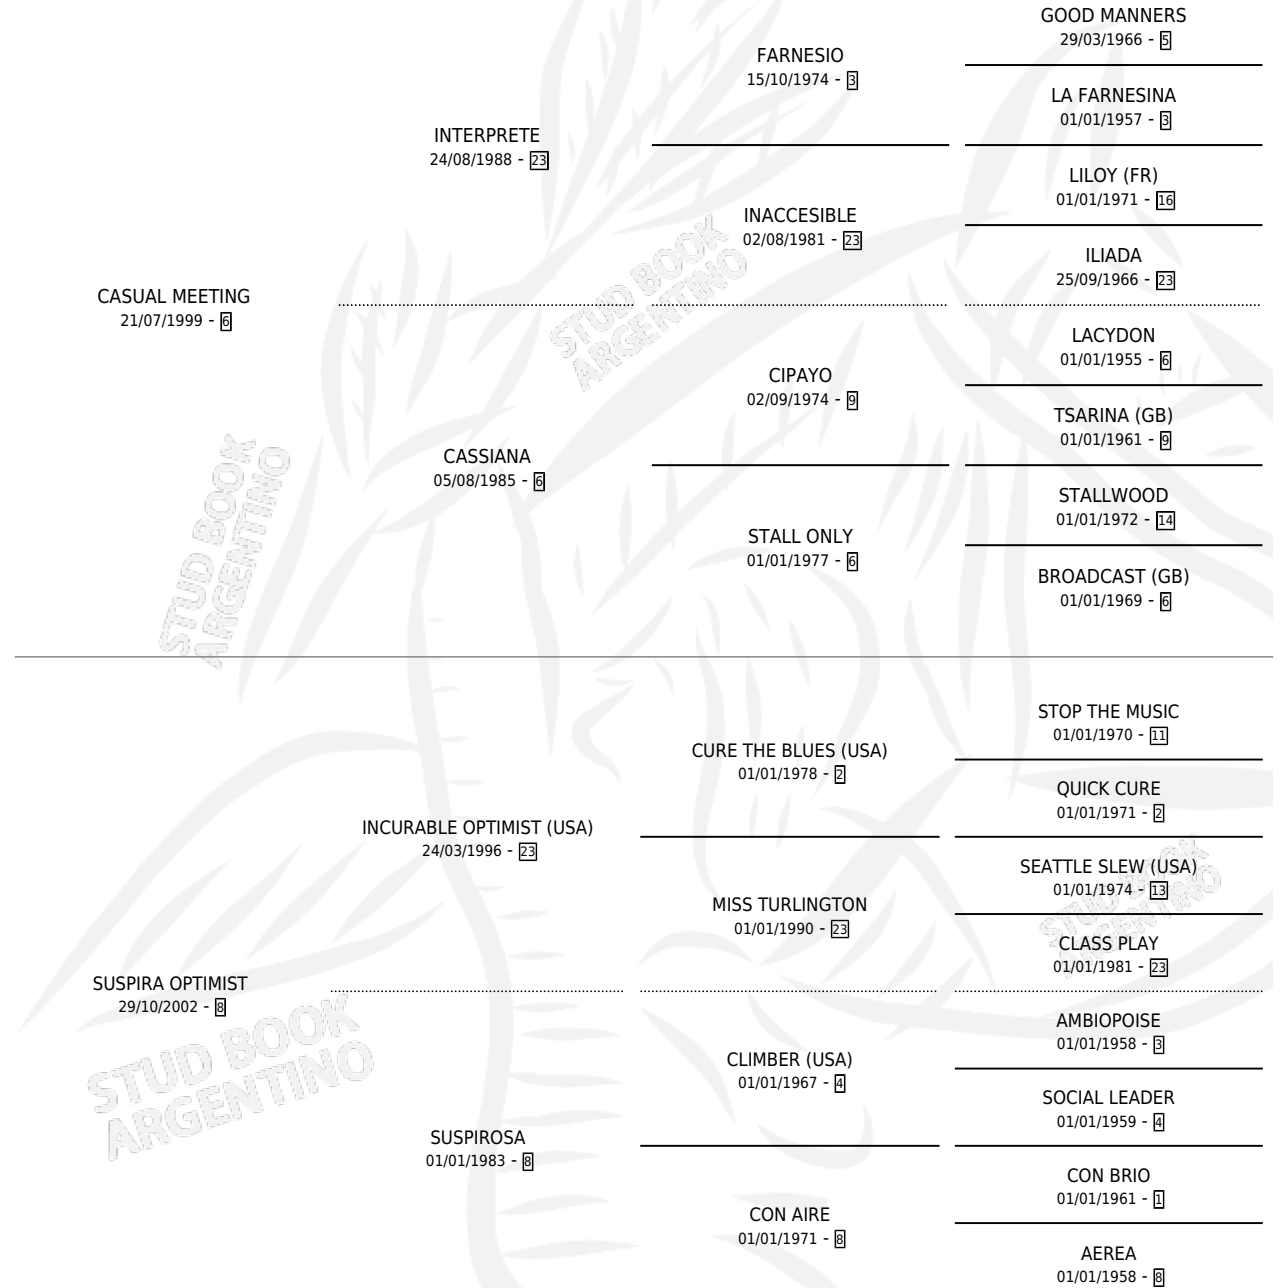

CASUAL SUSPIRA

por CASUAL MEETING y SUSPIRA OPTIMIST por
INCURABLE OPTIMIST (USA)

Argentina · Hembra · Zaino · SP · 17/09/2008
Familia 8-g · Volumen 40

ESTADO

TIPIFICACIÓN SANGUÍNEA	X
TIPIFICACIÓN POR ADN	✓
PASAPORTE	X
IDENTIFICACIÓN POR MICROCHIP	✓
REPRODUCTOR	X

Lugar de nacimiento: Santa Ana

Criador: Iguacel Manuel Rodolfo, Iguacel Antonio Carlos
y Iguacel Miguel Alfredo

PEDIGREE

CASUAL SUSPIRA

Datos oficiales del Stud Book Argentino

Documento generado el 15/05/2026