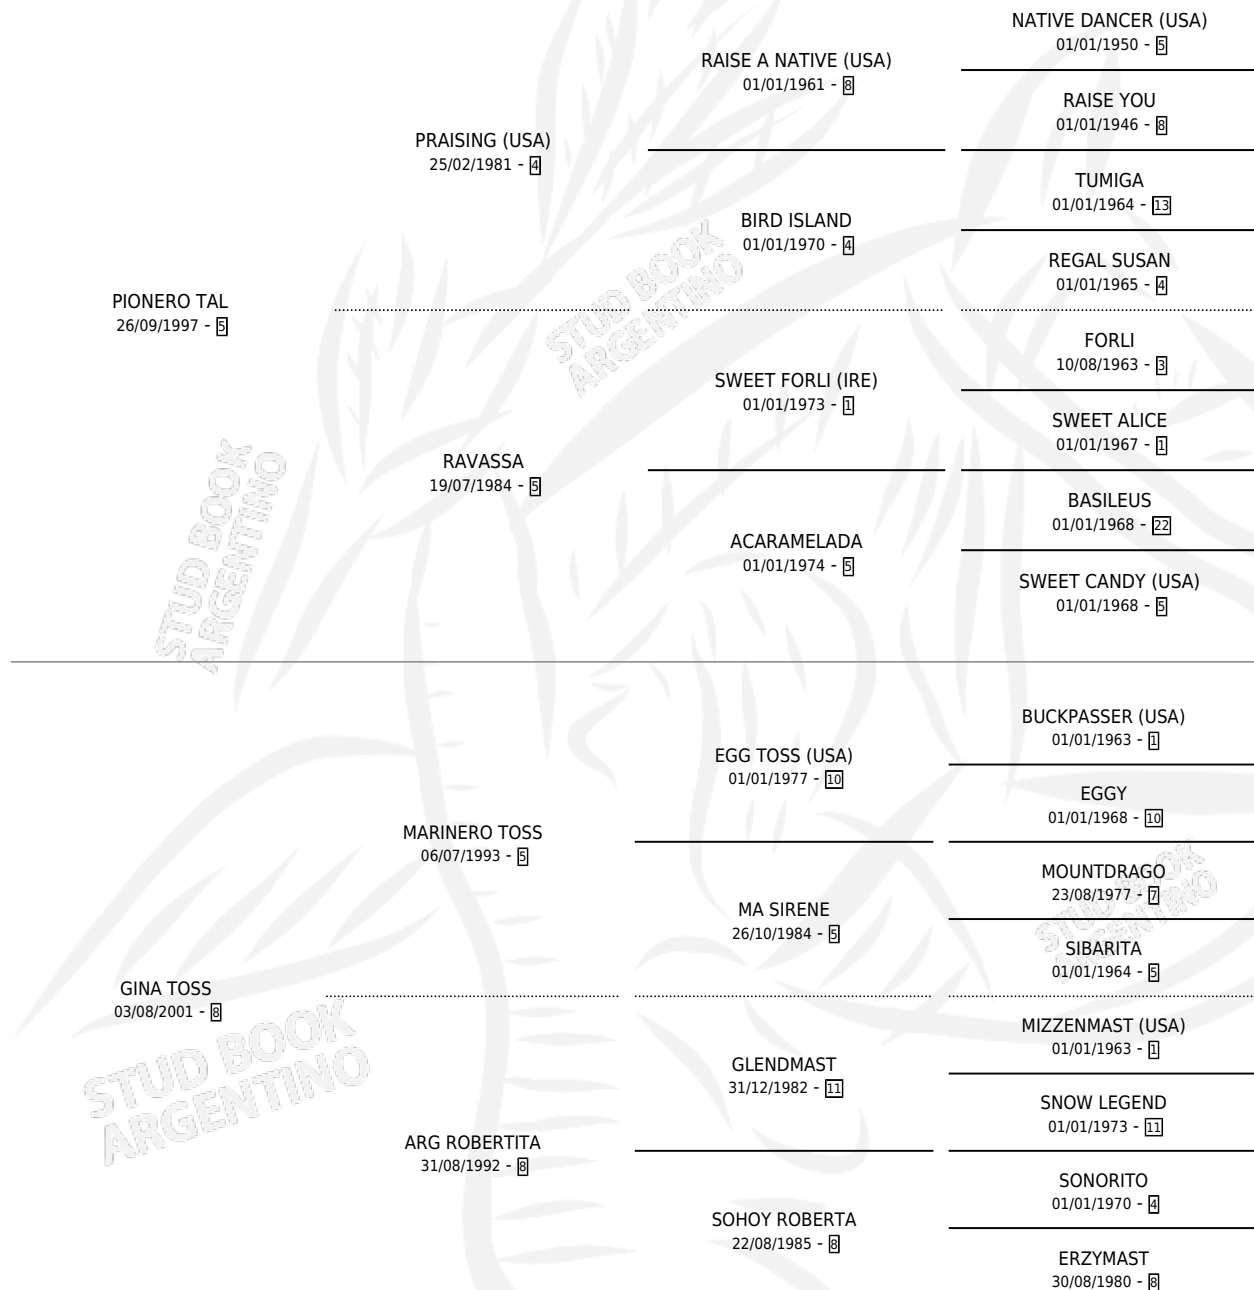

PIONE GINO

por **PIONERO TAL** y **GINA TOSS** por **MARINERO TOSS**

Argentina · Macho · Zaino · SP · 11/09/2008
Familia 8-k · Volumen 40

ESTADO

TIPIFICACIÓN SANGUÍNEA	X
TIPIFICACIÓN POR ADN	✓
PASAPORTE	✓
IDENTIFICACIÓN POR MICROCHIP	✓
REPRODUCTOR	X

Lugar de nacimiento: A.r.g.

Criador: Pereyra Roberto L.

PEDIGREE

PIONE GINO

Datos oficiales del Stud Book Argentino

Documento generado el 11/05/2026

studbook.org.ar