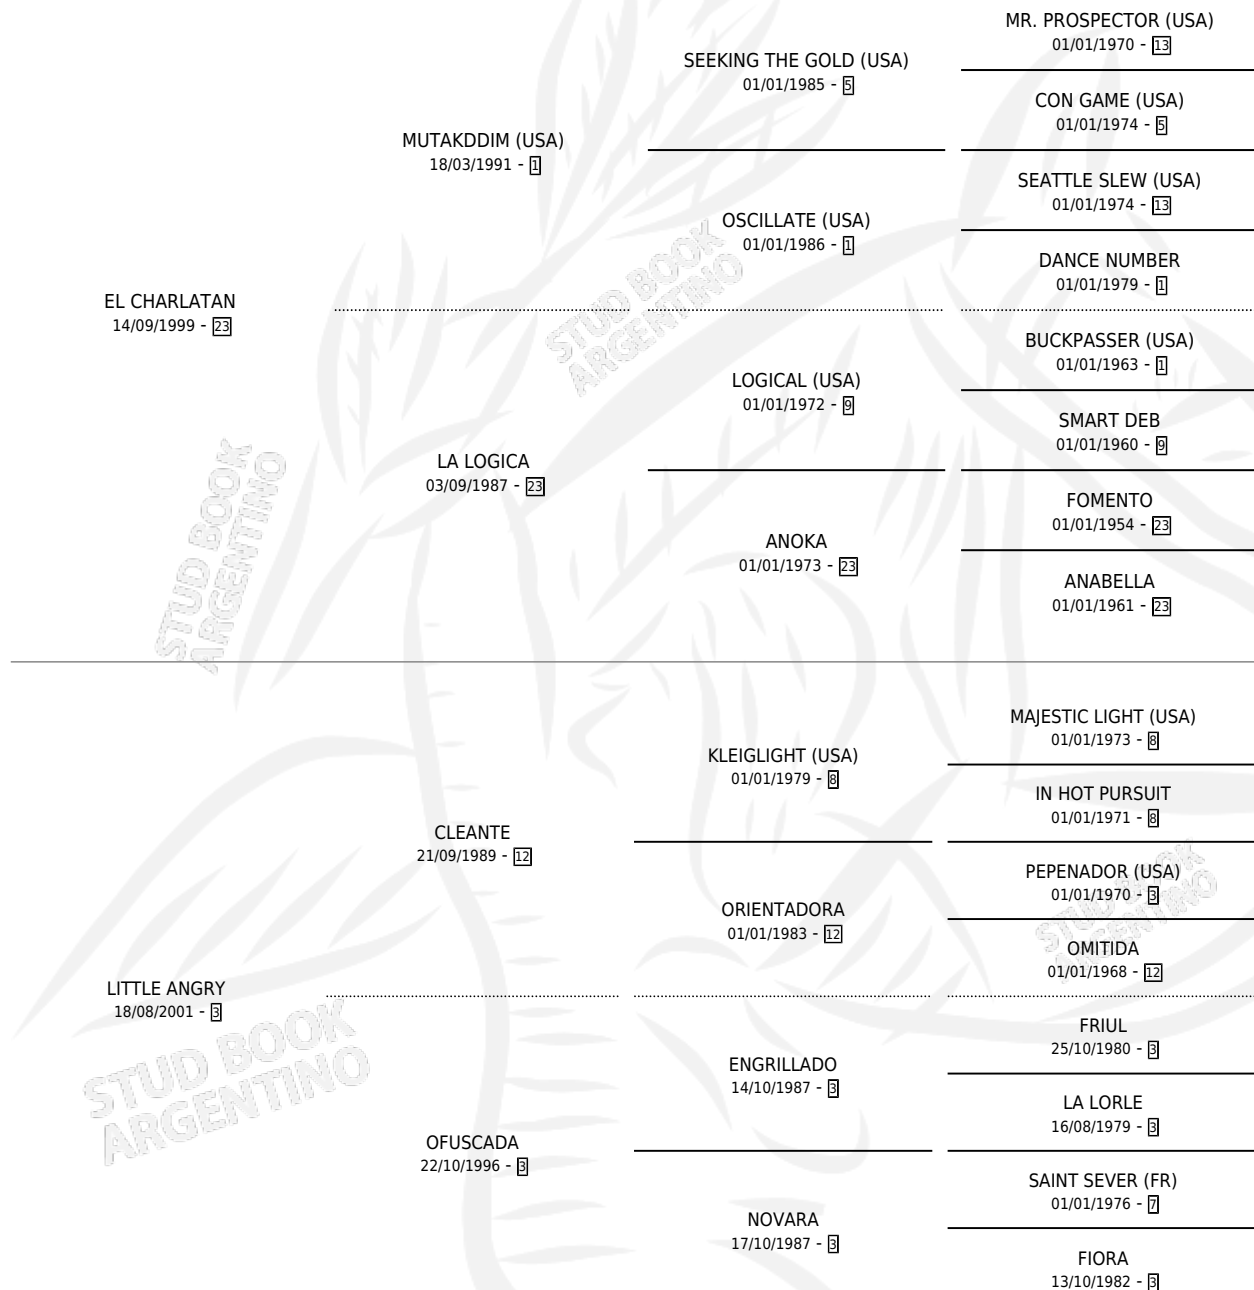

LA CHARLA

por EL CHARLATAN y LITTLE ANGRY por CLEANTE

Argentina · Hembra · Zaino · SP · 11/09/2008
Familia 3-b · Volumen 40

ESTADO

TIPIFICACIÓN SANGUÍNEA	X
TIPIFICACIÓN POR ADN	✓
PASAPORTE	✓
IDENTIFICACIÓN POR MICROCHIP	✓
REPRODUCTOR	✓

Lugar de nacimiento: A.r.g.

Criador: A.r.g.

~

HIJOS

	MACHOS	HEMBRAS
3 NACIERON	1	2
SIN ACTUACIONES		

PEDIGREE