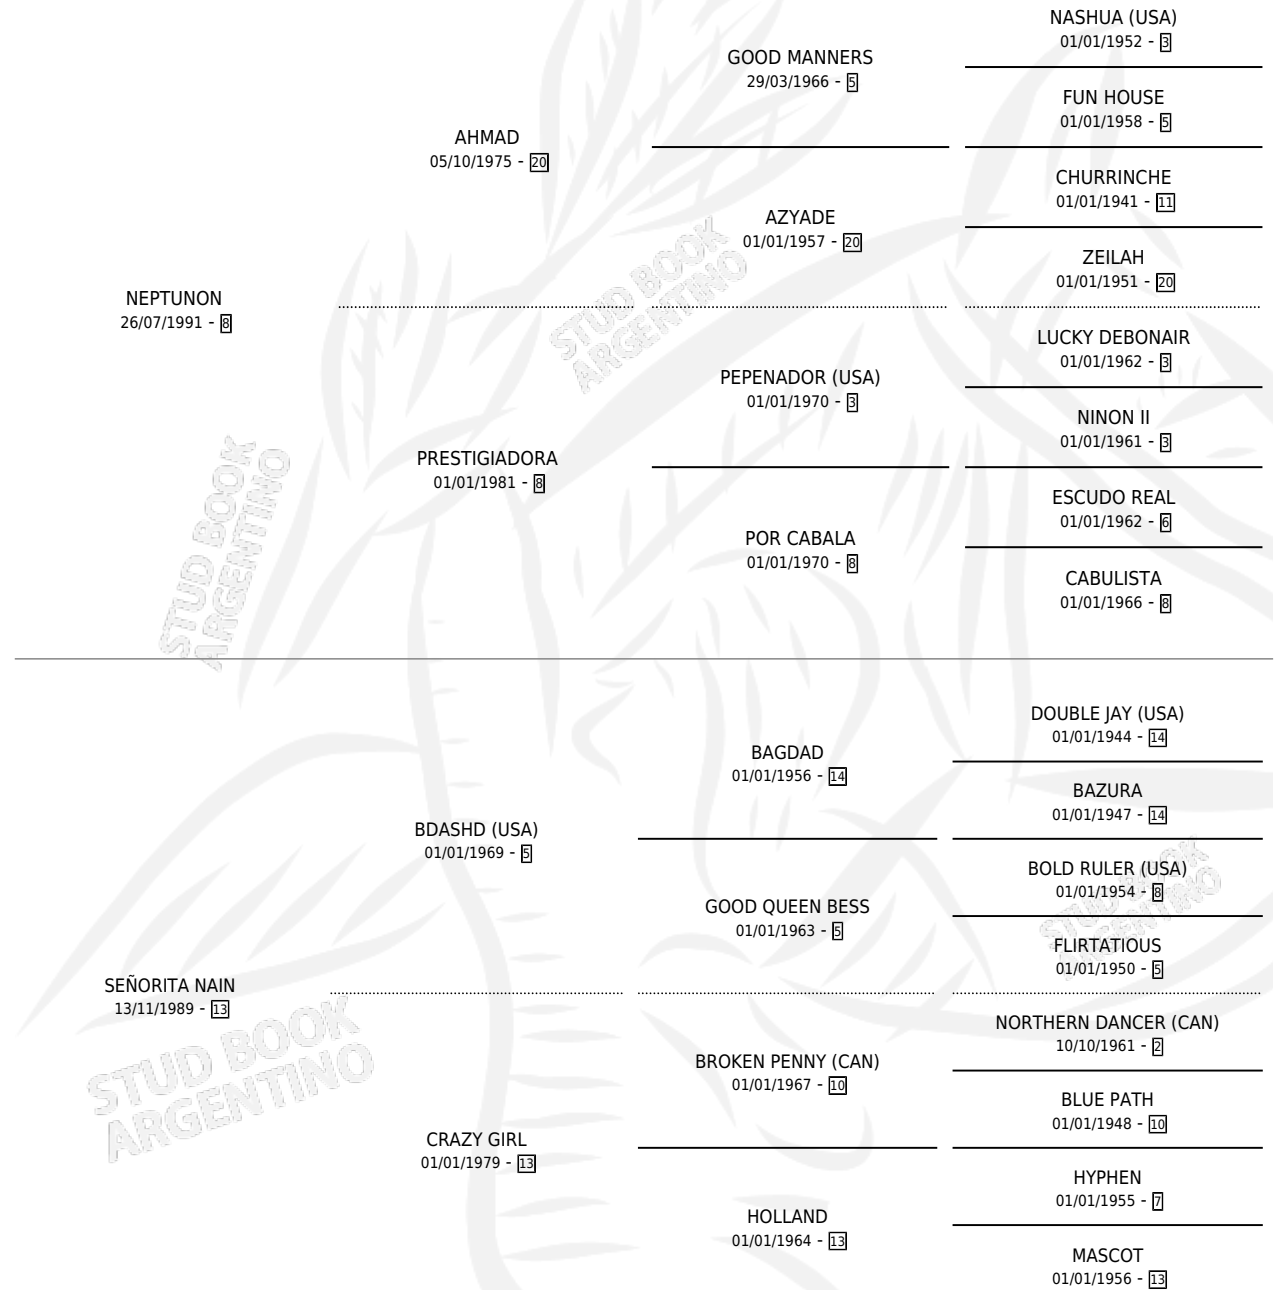

JOSE NAIN

por NEPTUNON y SEÑORITA NAIN por BDASHD (USA)

Argentina · Macho · Zaino Doradillo · SP · 03/08/2008
Familia 13-e · Volumen 40

ESTADO

TIPIFICACIÓN SANGUÍNEA	X
TIPIFICACIÓN POR ADN	✓
PASAPORTE	✓
IDENTIFICACIÓN POR MICROCHIP	✓
REPRODUCTOR	X

Lugar de nacimiento: Los Nine

Criador: Los Nine

PEDIGREE