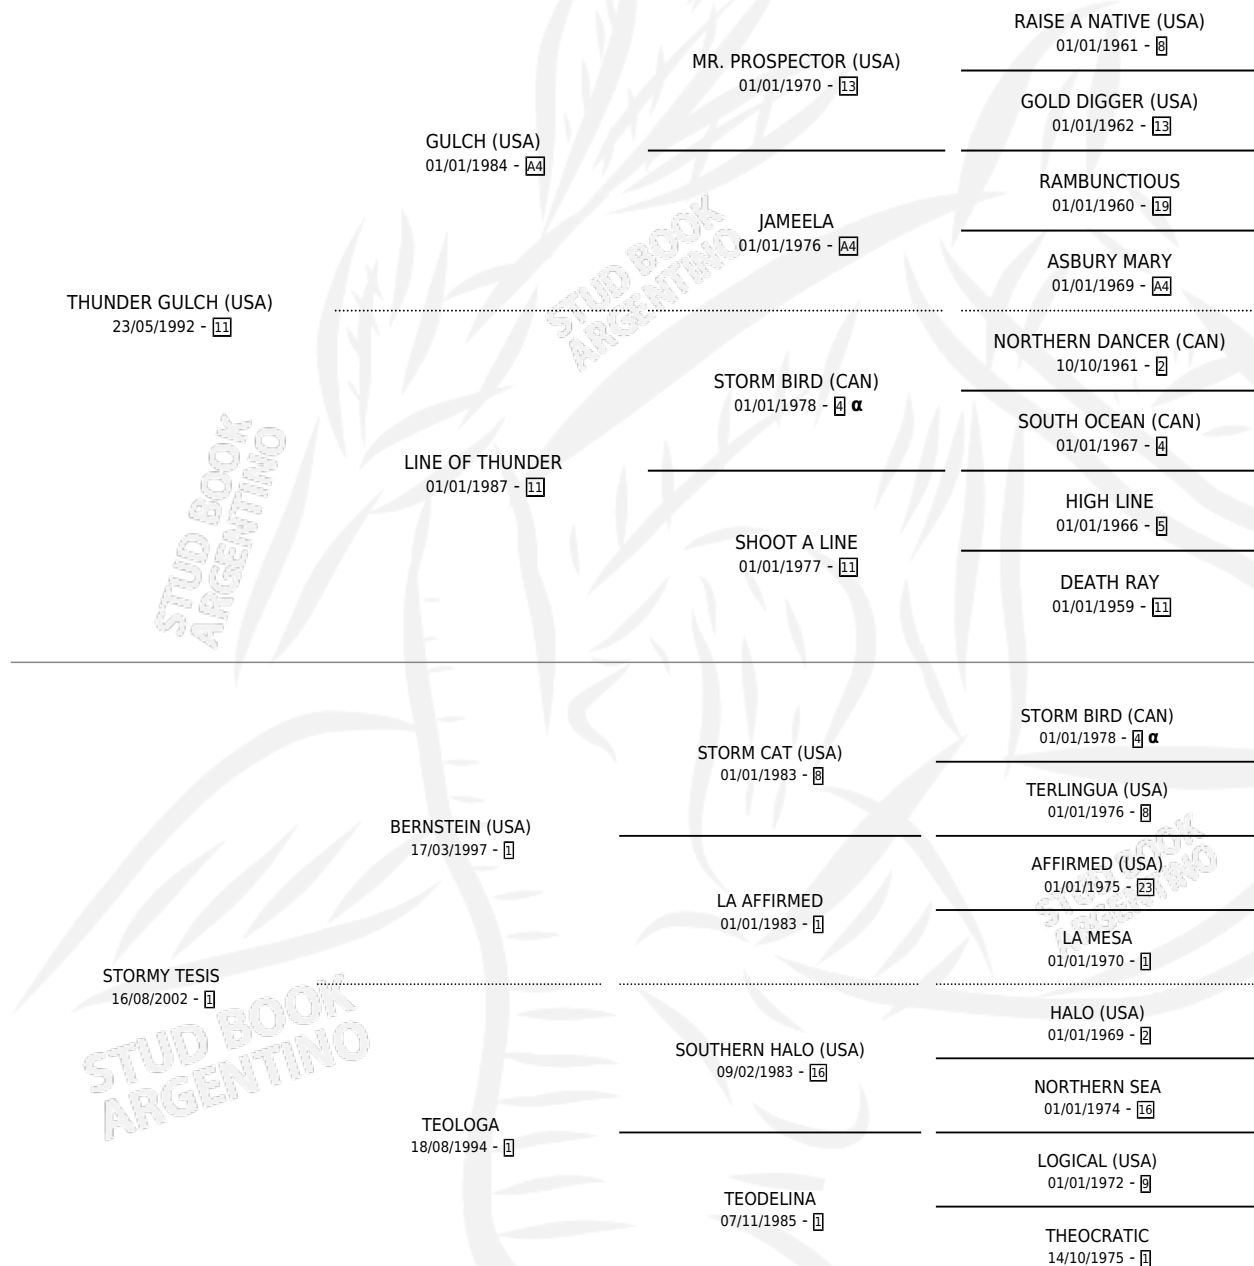

THUNDER TEST

por **THUNDER GULCH (USA)** y **STORMY TESIS** por **BERNSTEIN (USA)**

Argentina · Macho · Zaino · SP · 17/08/2008
Familia 1-w · Volumen 40

ESTADO

TIPIFICACIÓN SANGUÍNEA	X
TIPIFICACIÓN POR ADN	X
PASAPORTE	X
IDENTIFICACIÓN POR MICROCHIP	X
REPRODUCTOR	X

Lugar de nacimiento: La Biznaga
Criador: La Biznaga

PEDIGREE

INBREEDING : α

THUNDER TEST

Datos oficiales del Stud Book Argentino

Documento generado el 03/05/2026

studbook.org.ar