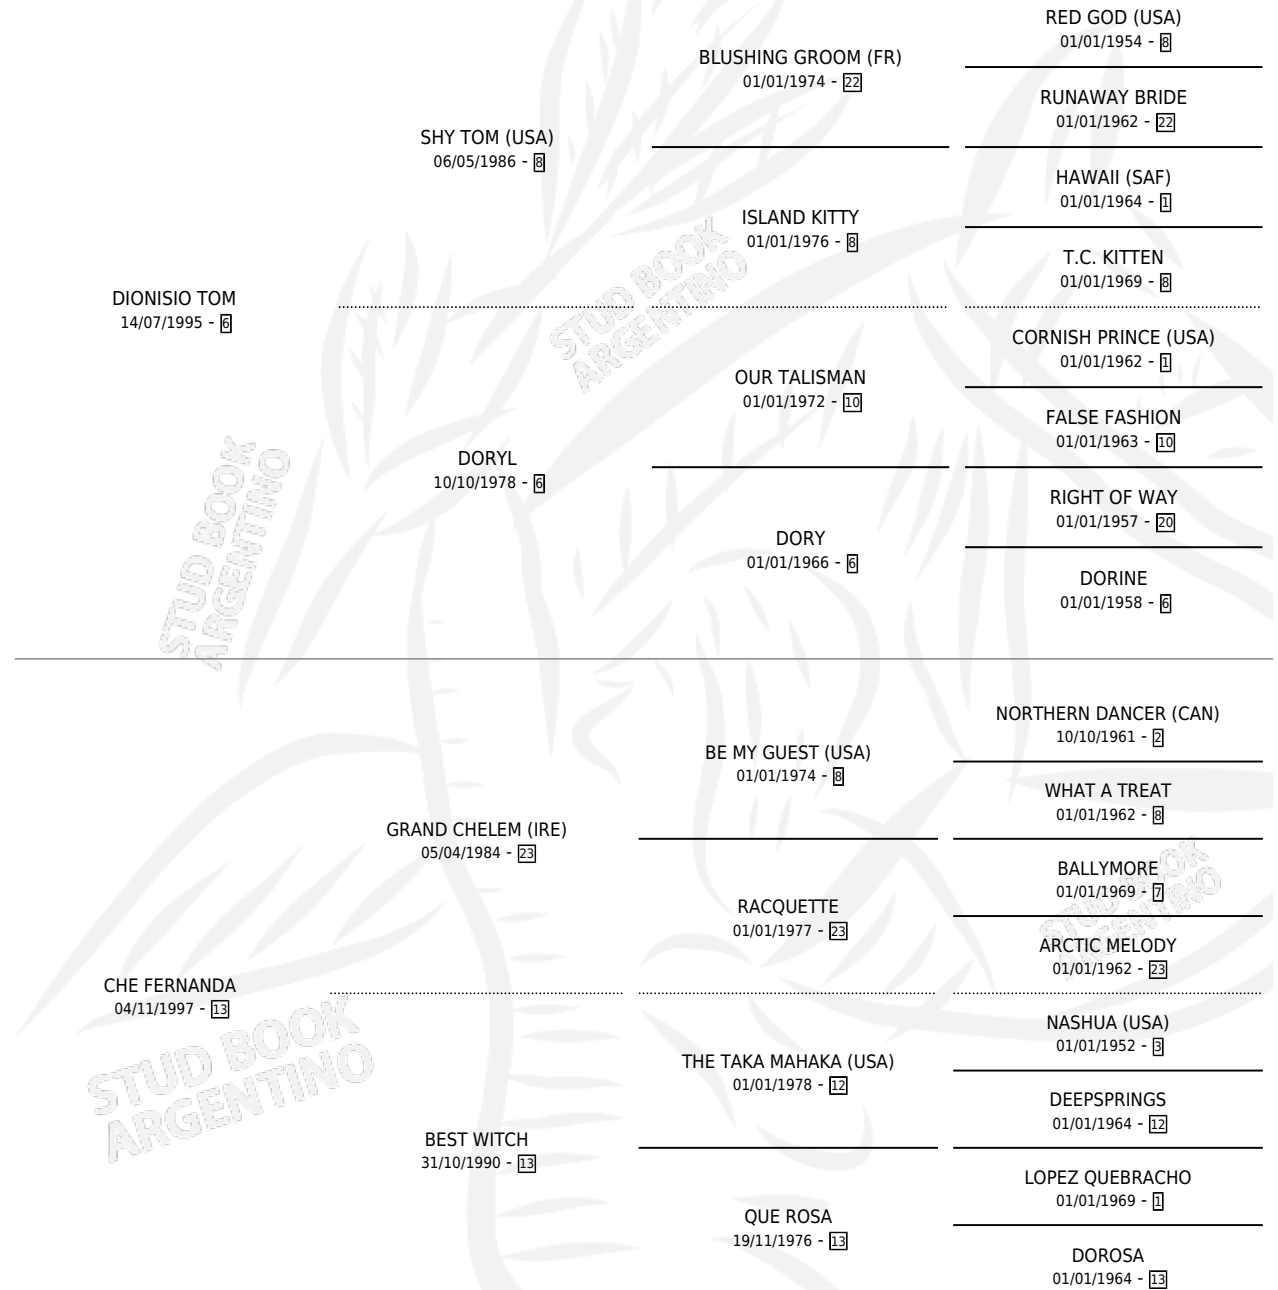

NERINA SHY

por **DIONISIO TOM** y **CHE FERNANDA** por **GRAND CHELEM (IRE)**

Argentina · Hembra · Zaino · SP · 08/09/2008
Familia 13-c · Volumen 40

ESTADO

TIPIFICACIÓN SANGUÍNEA	X
TIPIFICACIÓN POR ADN	✓
PASAPORTE	✓
IDENTIFICACIÓN POR MICROCHIP	✓
REPRODUCTOR	✓

Lugar de nacimiento: La Blanca
Criador: Stieben Hector Edgardo

~

HIJOS

	MACHOS	HEMBRAS
2 NACIERON	2	0
1 CORRIERON	1	0

SIN ACTUACIONES

PEDIGREE

CAMPAÑA

Solo carreras oficiales de Argentina