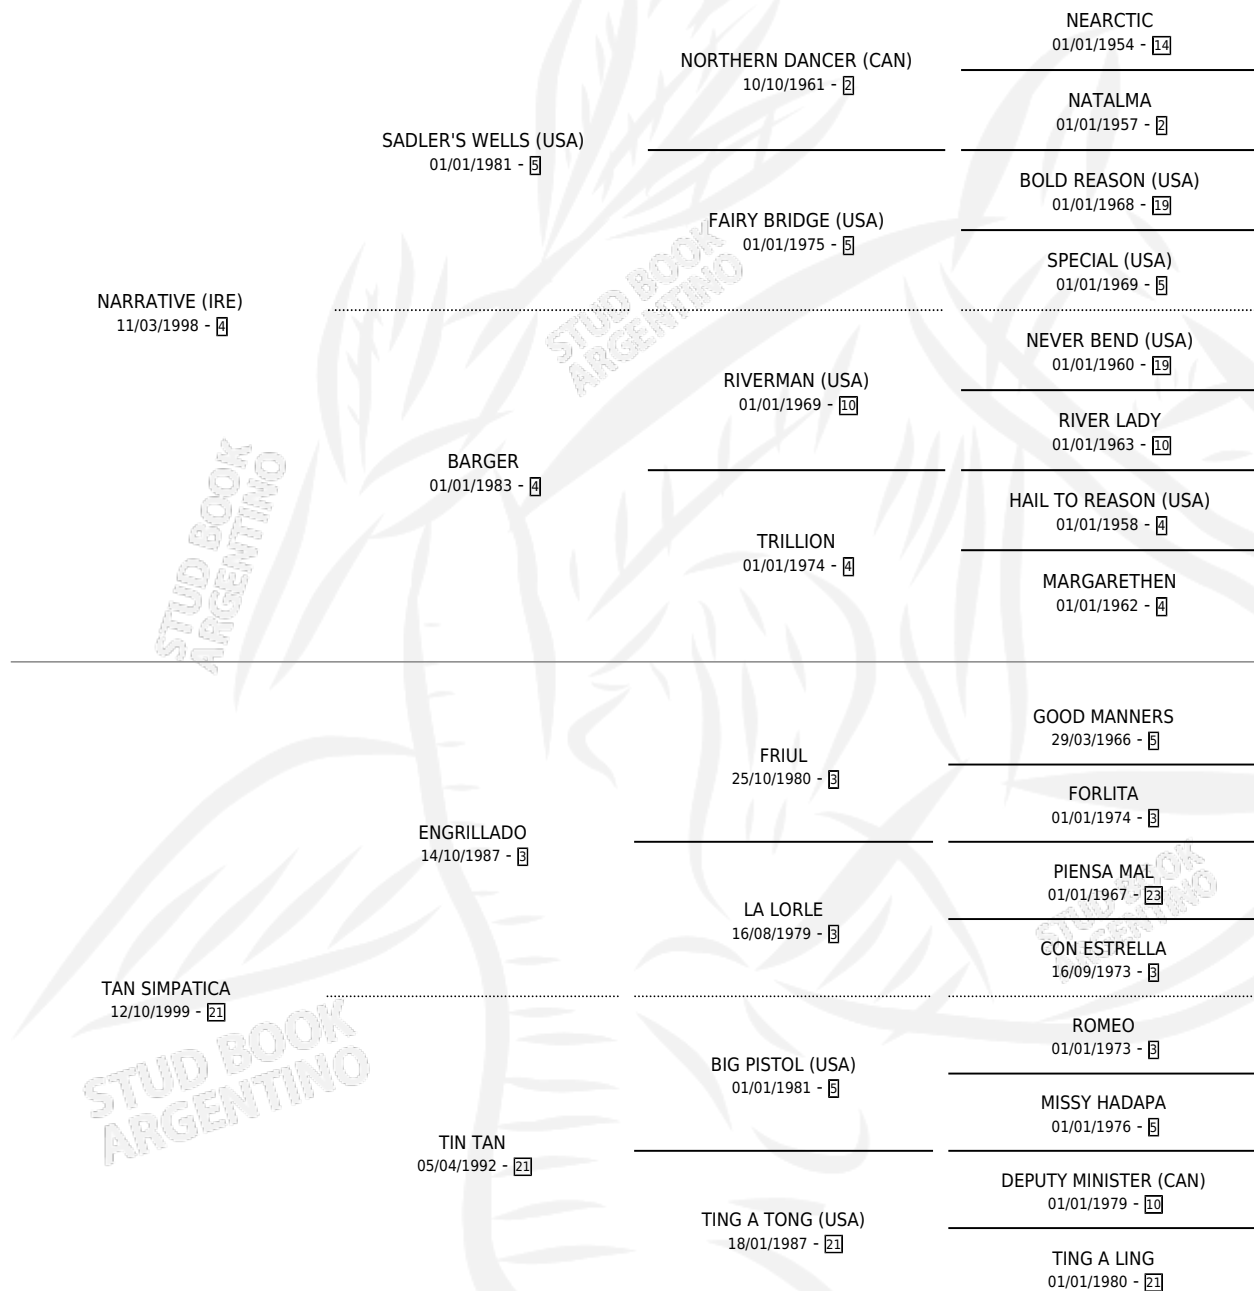

SIMPATICO NARRO

por **NARRATIVE (IRE)** y **TAN SIMPATICA** por **ENGRILLADO**

Argentina · Macho · Zaino · SP · 08/09/2008
Familia 21-a · Volumen 40

ESTADO

TIPIFICACIÓN SANGUÍNEA	X
TIPIFICACIÓN POR ADN	X
PASAPORTE	X
IDENTIFICACIÓN POR MICROCHIP	X
REPRODUCTOR	X

Lugar de nacimiento: La Blanca
Criador: Stieben Hector Edgardo

PEDIGREE

SIMPATICO NARRO

Datos oficiales del Stud Book Argentino

Documento generado el 10/05/2026

studbook.org.ar