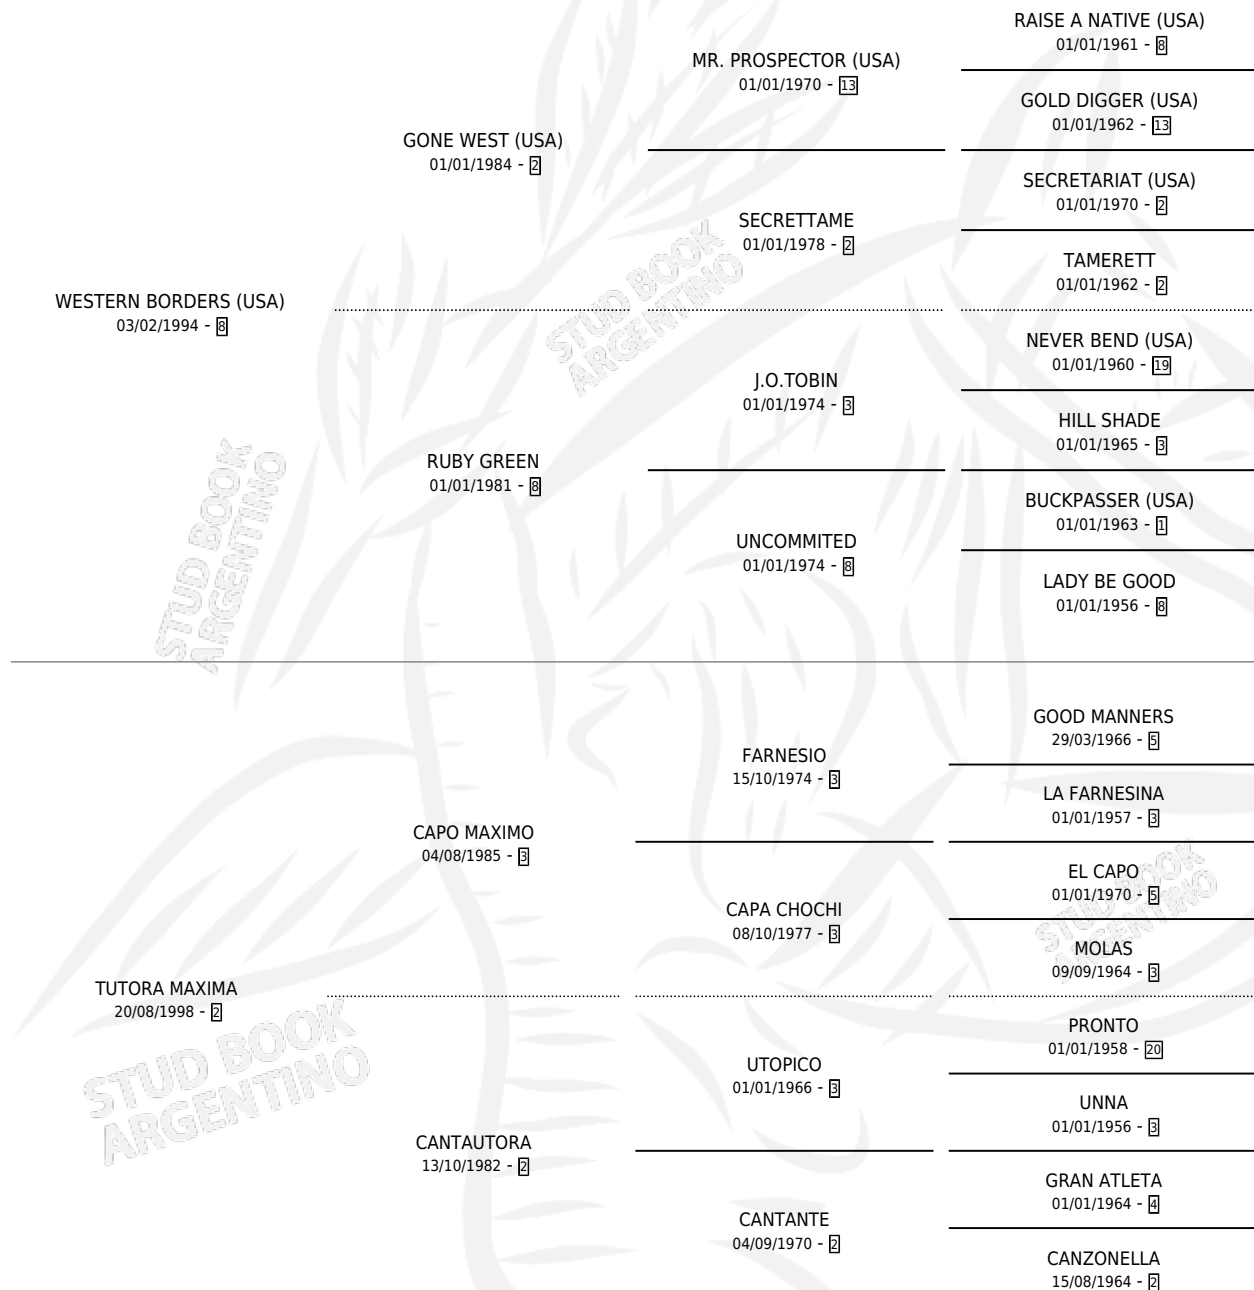

TUTOR MAXIMO

por WESTERN BORDERS (USA) y TUTORA MAXIMA por
CAPO MAXIMO

Argentina · Macho · Zaino · SP · 01/09/2008
Familia 2-n · Volumen 40

ESTADO

TIPIFICACIÓN SANGUÍNEA	X
TIPIFICACIÓN POR ADN	✓
PASAPORTE	✓
IDENTIFICACIÓN POR MICROCHIP	✓
REPRODUCTOR	X

Lugar de nacimiento: La Blanca
Criador: Stieben Hector Edgardo

PEDIGREE

CAMPAÑA

Solo carreras oficiales de Argentina

POR EDAD

EDAD	CC	1°	2°	3°	4°	5°	NP	CLC	CLG	CLCG1	CLGG1	IMPORTE	GANANCIA / CC
4 AÑOS	2	0	0	0	1	0	1	0	0	0	0	\$1,000	\$500
TOTALES	2	0	0	0	1	0	1	0	0	0	0	\$1,000	\$500
%		0.0%	0.0%	0.0%	50.0%	0.0%	50.0%	0.0%	0.0%	0.0%	0.0%		