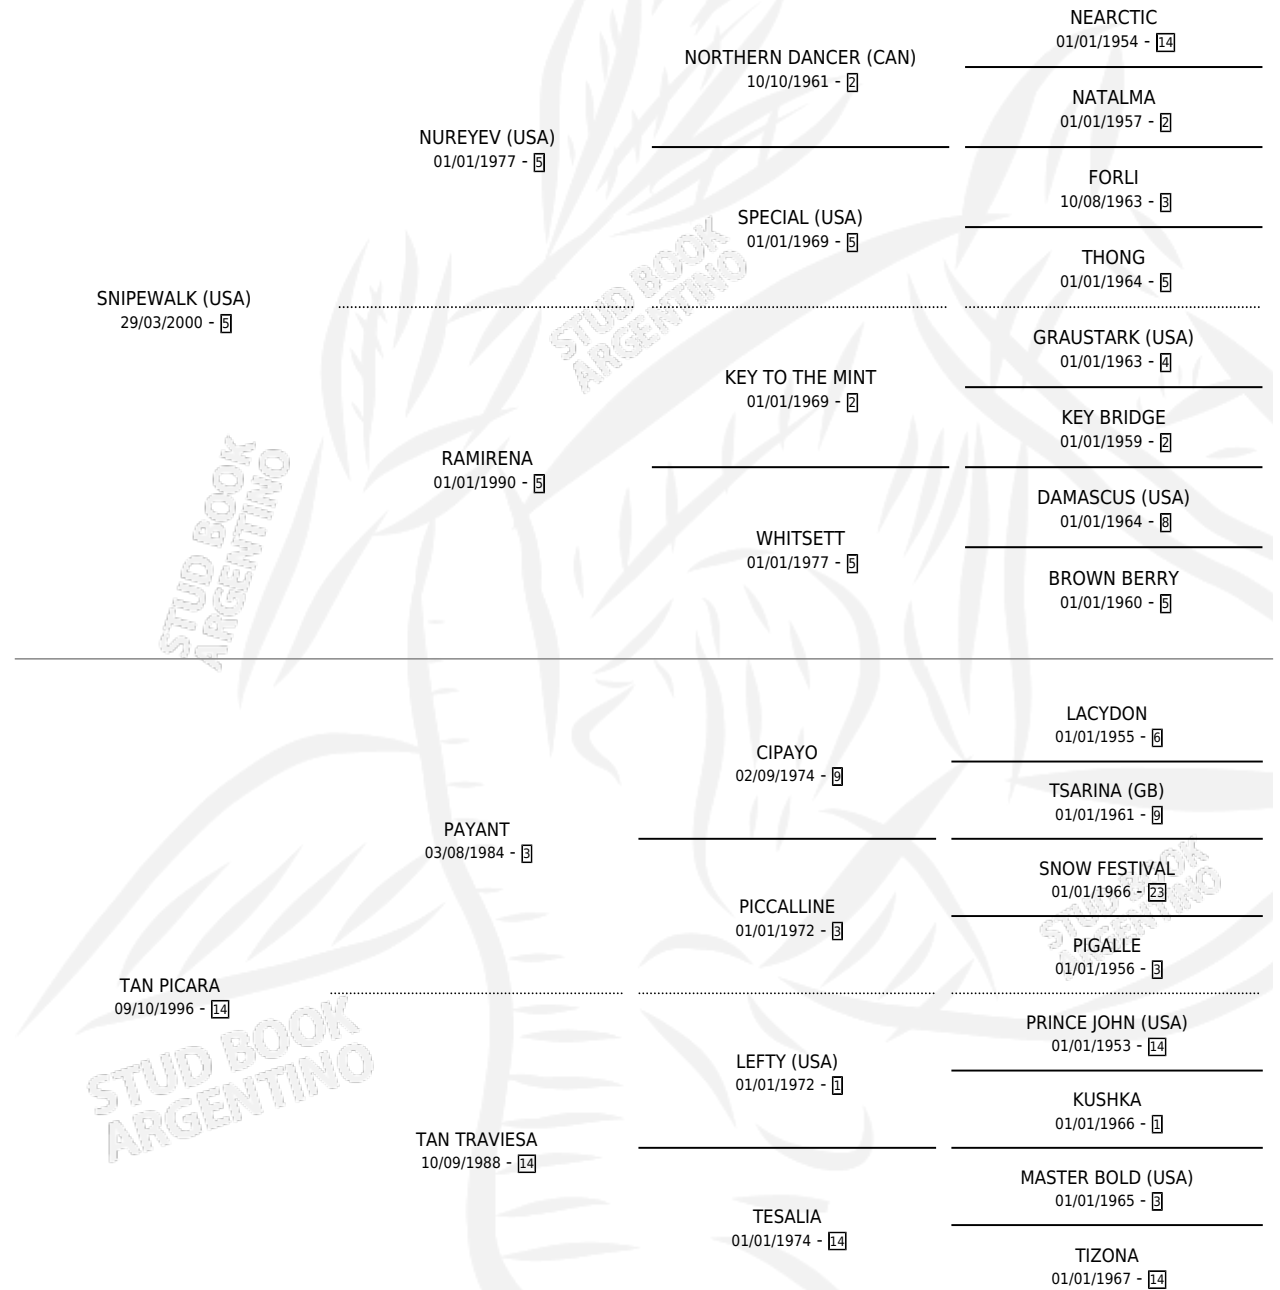

TAN RUFIAN

por SNIPEWALK (USA) y TAN PICARA por PAYANT

Argentina · Macho · Zaino · SP · 11/09/2008
Familia 14-a · Volumen 40

ESTADO

TIPIFICACIÓN SANGUÍNEA	X
TIPIFICACIÓN POR ADN	X
PASAPORTE	X
IDENTIFICACIÓN POR MICROCHIP	X
REPRODUCTOR	X

Lugar de nacimiento: Las Ortigas

Criador: Sin dato

PEDIGREE

TAN RUFIAN

Datos oficiales del Stud Book Argentino

Documento generado el 05/05/2026

studbook.org.ar