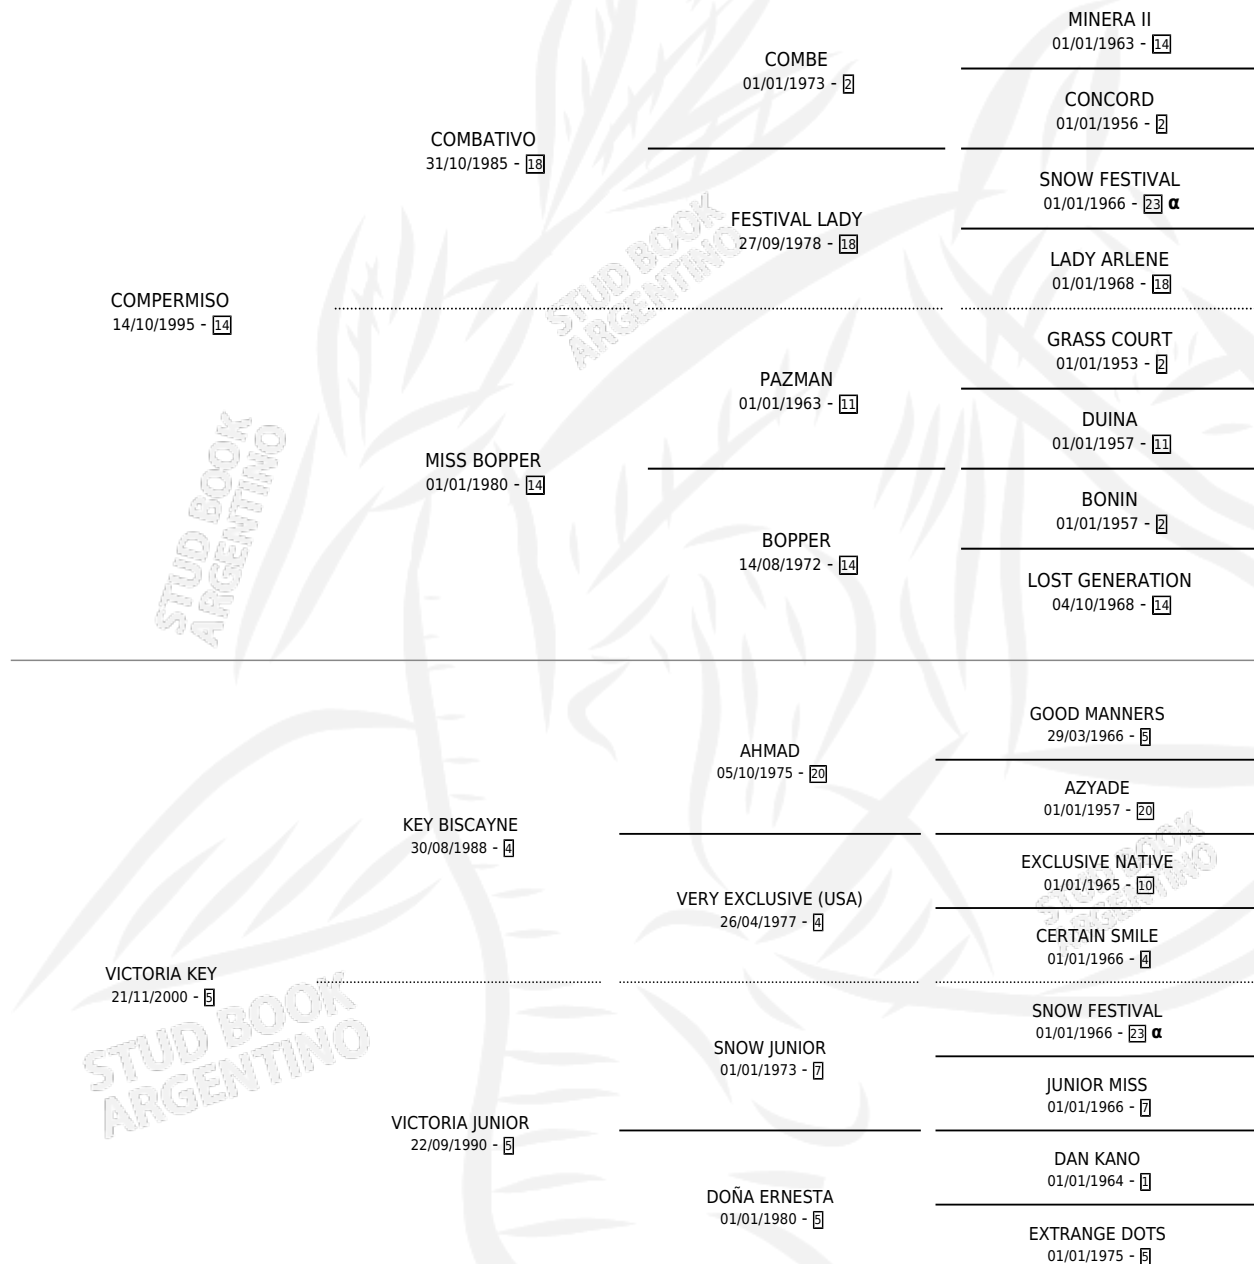

KEYPER

por **COMPERMISO** y **VICTORIA KEY** por **KEY BISCAYNE**

Argentina · Macho · Zaino · SP · 29/08/2008
Familia 5 · Volumen 40

ESTADO

TIPIFICACIÓN SANGUÍNEA	X
TIPIFICACIÓN POR ADN	✓
PASAPORTE	✓
IDENTIFICACIÓN POR MICROCHIP	✓
REPRODUCTOR	X

Lugar de nacimiento: La Rubeta

Criador: Sin dato

PEDIGREE

INBREEDING : α

CAMPAÑA

Solo carreras oficiales de Argentina

POR EDAD

EDAD	CC	1°	2°	3°	4°	5°	NP	CLC	CLG	CLCG1	CLGG1	IMPORTE	GANANCIA / CC
2 AÑOS	5	0	0	0	1	0	4	1	0	0	0	\$5,950	\$1,190
TOTALES	5	0	0	0	1	0	4	1	0	0	0	\$5,950	\$1,190
%		0.0%	0.0%	0.0%	20.0%	0.0%	80.0%	20.0%	0.0%	0.0%	0.0%		