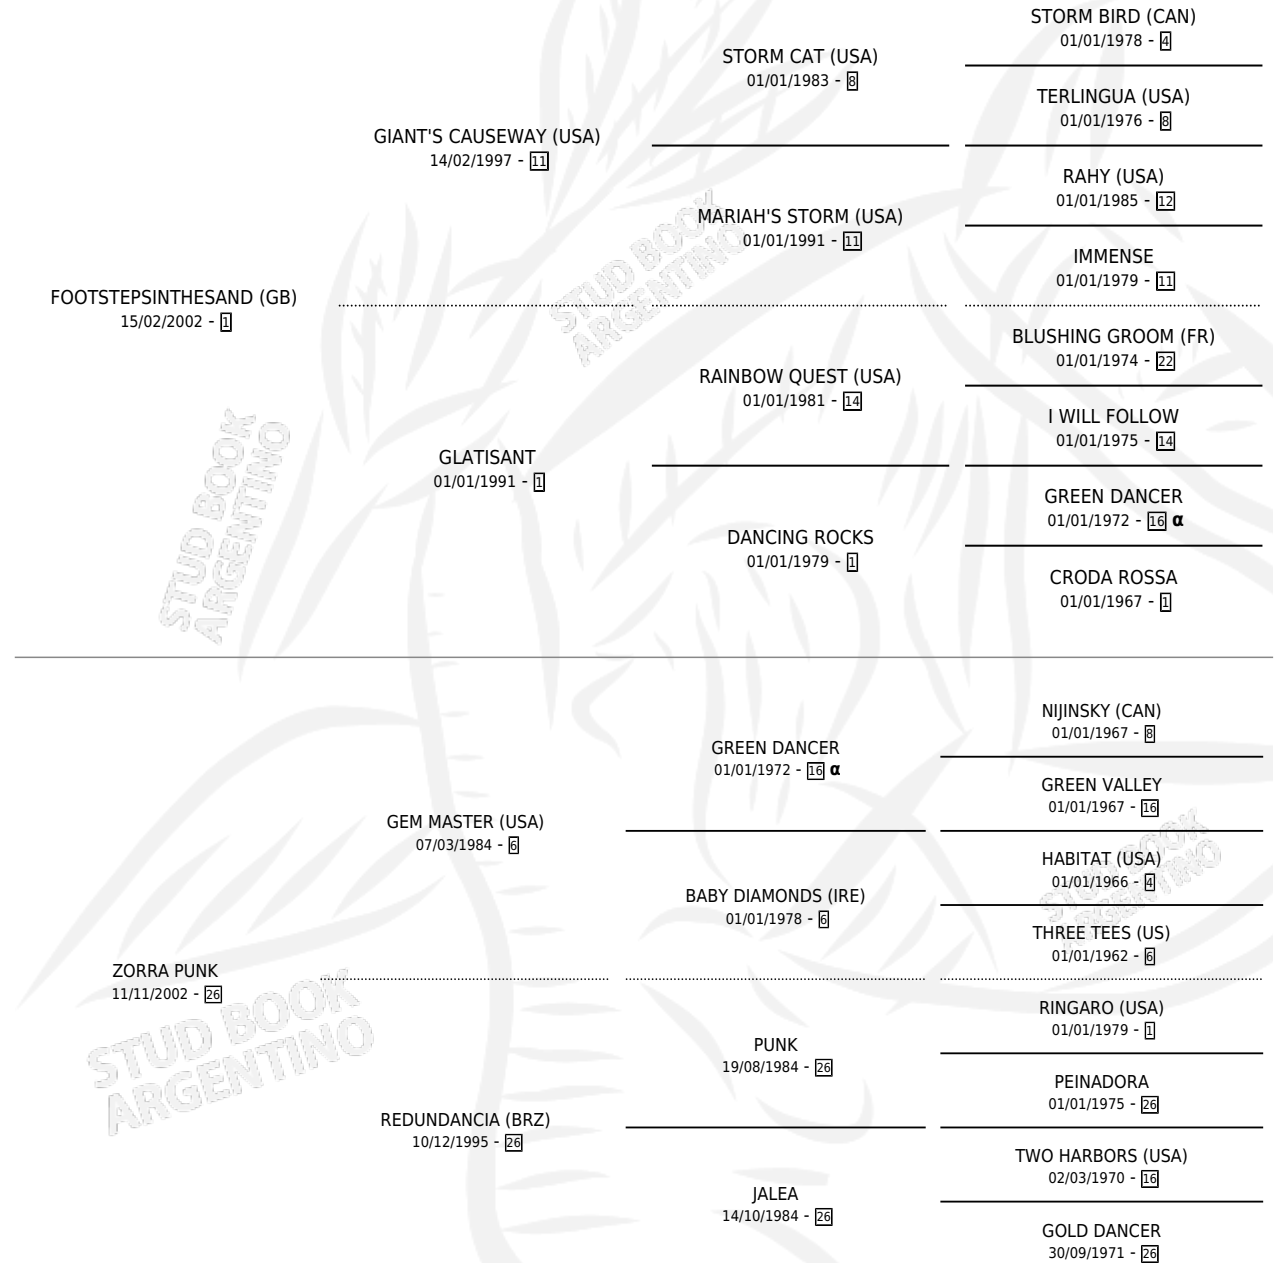

FORBIDDEN LOVE

por FOOTSTEPSINTHESAND (GB) y ZORRA PUNK por
GEM MASTER (USA)

Argentina · Hembra · Zaino · SP · 03/09/2008
Familia 26 · Volumen 40

ESTADO

TIPIFICACIÓN SANGUÍNEA	X
TIPIFICACIÓN POR ADN	✓
PASAPORTE	✓
IDENTIFICACIÓN POR MICROCHIP	✓
REPRODUCTOR	✓

Lugar de nacimiento: Penco Hue
Criador: Chevalhorses S.A.

PEDIGREE

INBREEDING : α

EXPORTACIÓN / IMPORTACIÓN

FECHA	MOVIMIENTO	PAÍS
14/04/2014	EXPORTADO	URUGUAY

~

CAMPAÑA

Solo carreras oficiales de Argentina