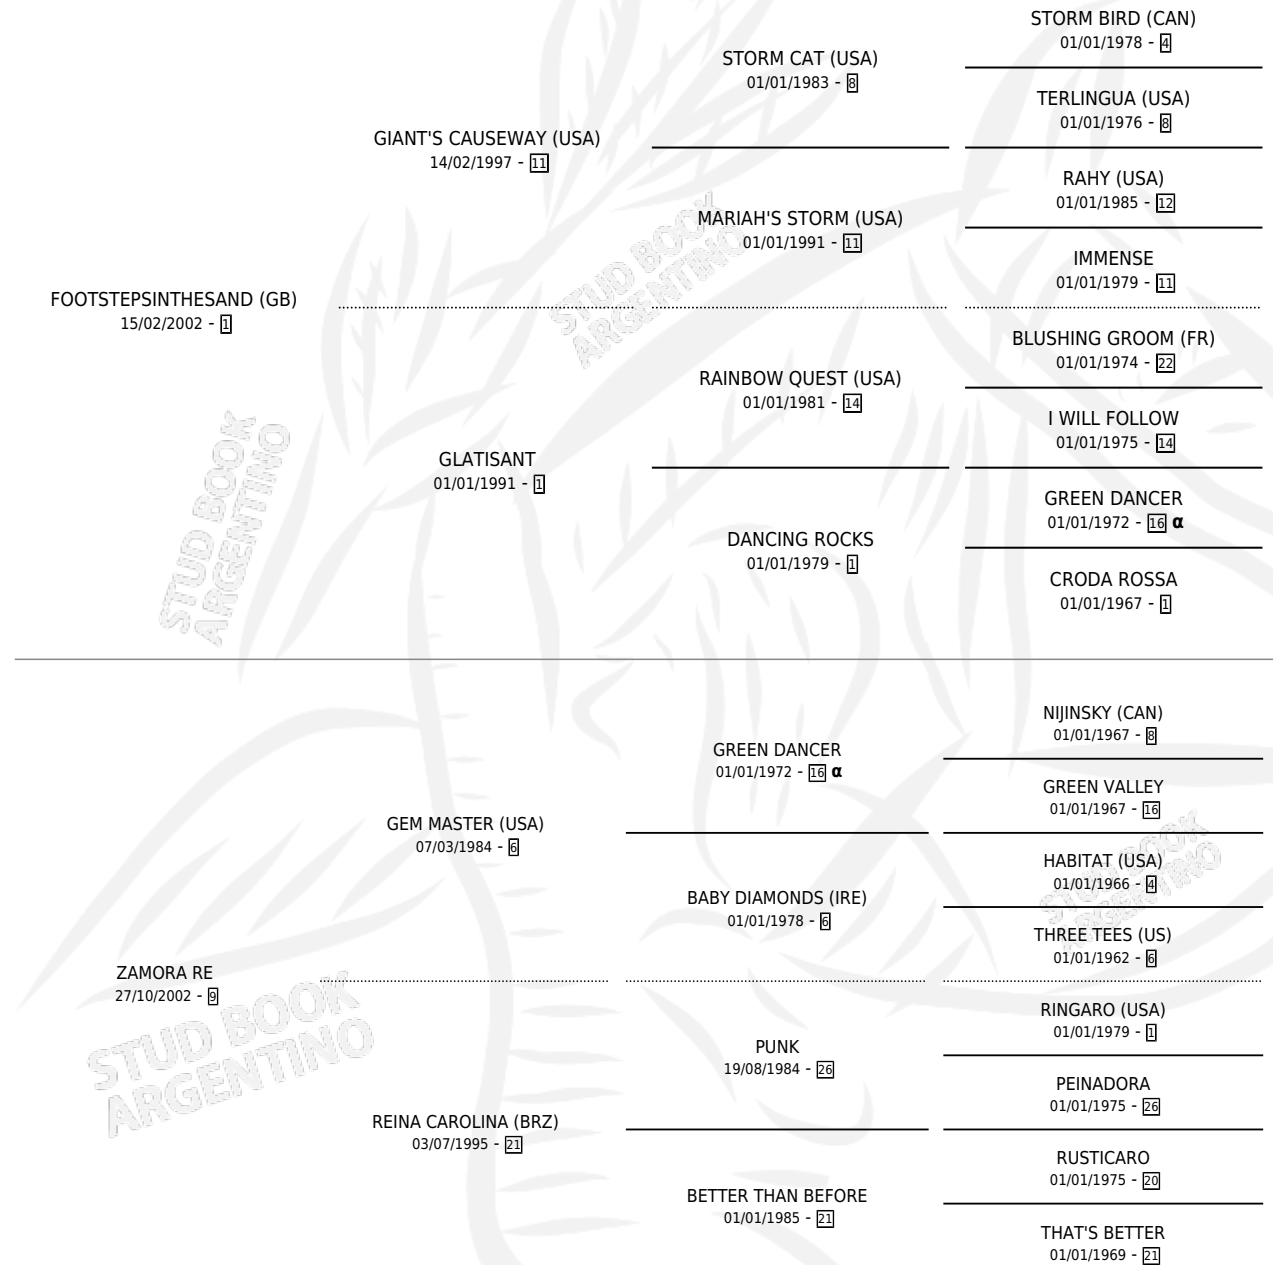

FRENCH FRIES

por FOOTSTEPSINTHESAND (GB) y ZAMORA RE por GEM MASTER (USA)

Argentina · Hembra · Tordillo · SP · 22/09/2008
Familia 9 · Volumen 40

ESTADO

TIPIFICACIÓN SANGUÍNEA	X
TIPIFICACIÓN POR ADN	✓
PASAPORTE	✓
IDENTIFICACIÓN POR MICROCHIP	✓
REPRODUCTOR	X

Lugar de nacimiento: Penco Hue
Criador: Chevalhorses S.A.

PEDIGREE

INBREEDING : α