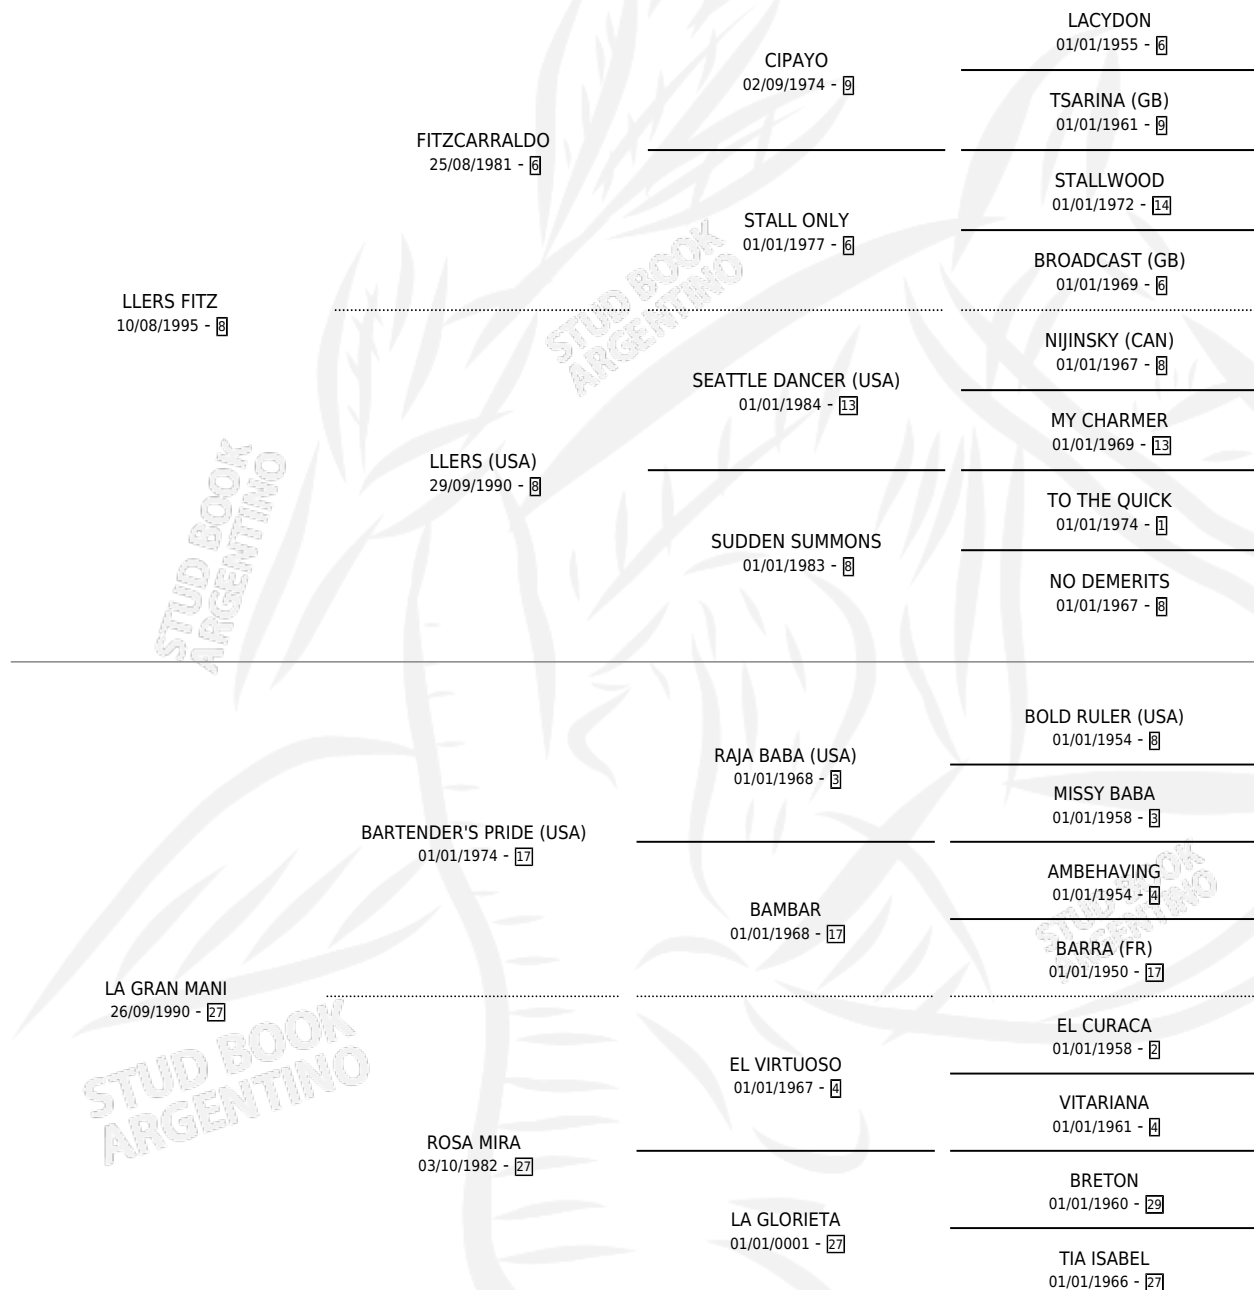

LA GRAN NATI

por **LLERS FITZ** y **LA GRAN MANI** por **BARTENDER'S PRIDE (USA)**

Argentina · Hembra · Zaino · SP · 19/08/2008
Familia 27-a · Volumen 40

ESTADO

TIPIFICACIÓN SANGUÍNEA	X
TIPIFICACIÓN POR ADN	✓
PASAPORTE	✓
IDENTIFICACIÓN POR MICROCHIP	X
REPRODUCTOR	✓

Lugar de nacimiento: Campo particular
Criador: Sin dato

~

HIJOS

	MACHOS	HEMBRAS
2 NACIERON	1	1
1 CORRIERON	0	1
1 GANARON	0	1
0 GANADORES CL	0 GANADORES GR	0 GANADORES G1

PEDIGREE

S

mientos 2 / Efectividad 66.67%