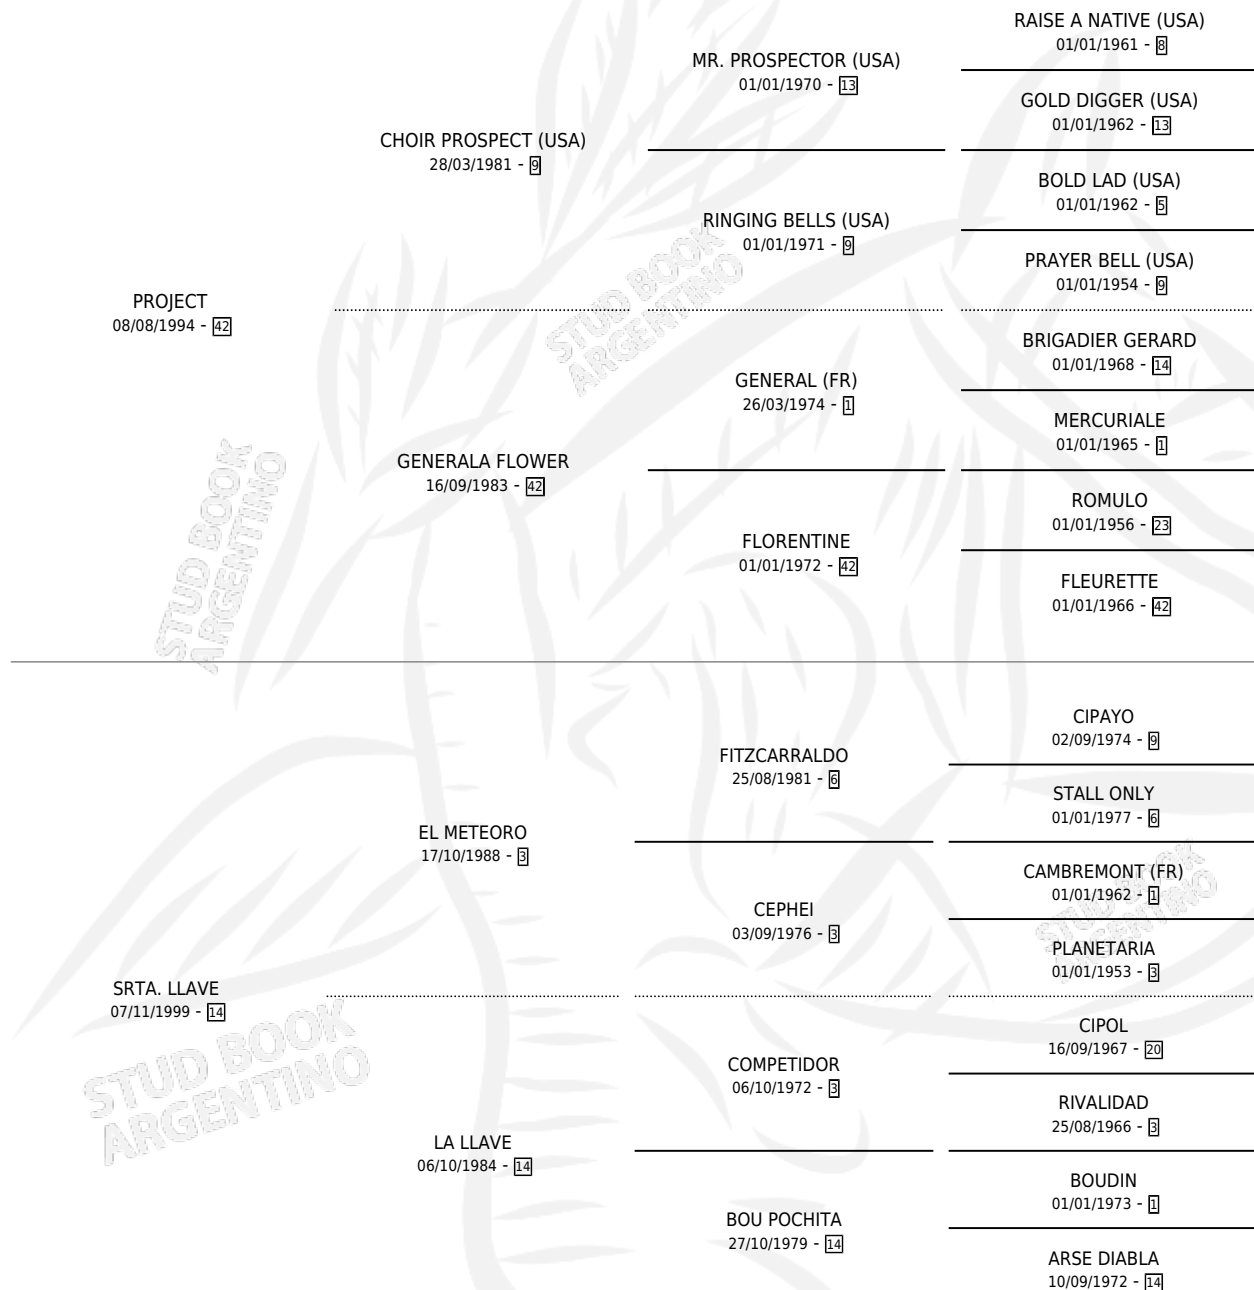

CHUCHINA

por PROJECT y SRTA. LLAVE por EL METEORO

Argentina · Hembra · Zaino · SP · 27/08/2008
Familia 14 · Volumen 40

ESTADO

TIPIFICACIÓN SANGUÍNEA	X
TIPIFICACIÓN POR ADN	✓
PASAPORTE	✓
IDENTIFICACIÓN POR MICROCHIP	✓
REPRODUCTOR	X

Lugar de nacimiento: Peter Corazon

Criador: Peter Corazon

PEDIGREE

CHUCHINA

Datos oficiales del Stud Book Argentino

Documento generado el 04/05/2026

studbook.org.ar